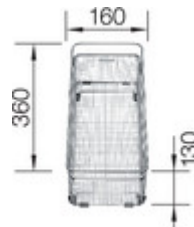

Panier multifonctions en inox
223297