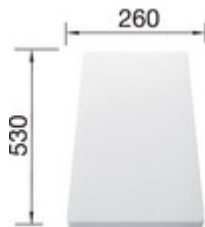

Planche à découper en
plastique blanc
217611