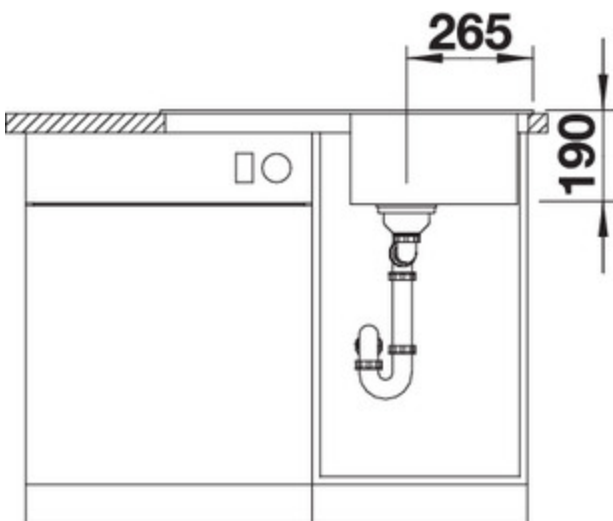

Vue latérale

Vue de face

Equipement de série

Bonde à panier Ø 90 mm manuelle inox

Siphon référence 137 158 inclus

Informations pour la planification

Largeur du meuble sous évier : 45 cm

Profondeur du cuve: 190 mm