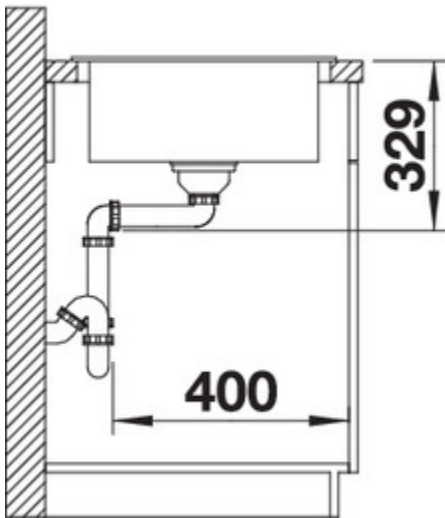

Vue latérale

Vue de face

Equipement de série

Bonde à panier Ø 90 mm manuelle inox

Siphon référence 137 158 inclus

Informations pour la planification

Largeur du meuble sous évier : 45 cm

Profondeur du cuve: 190 mm