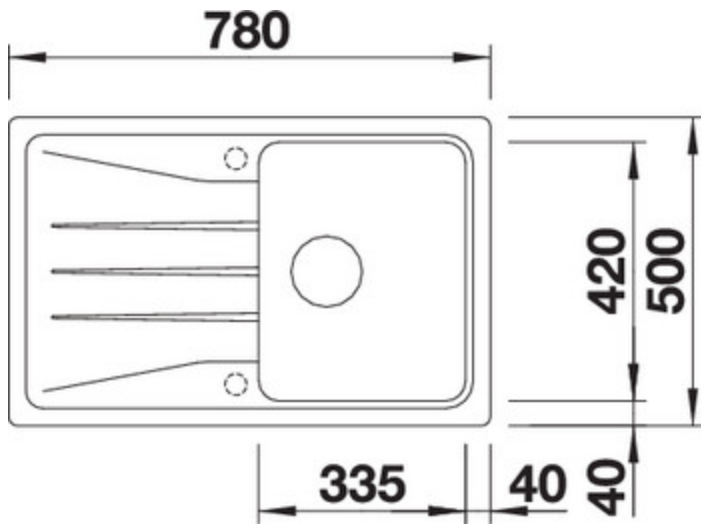

Vue du dessus