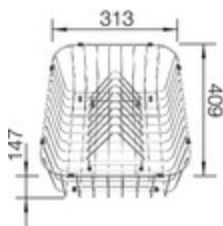

Panier à vaisselle
507829