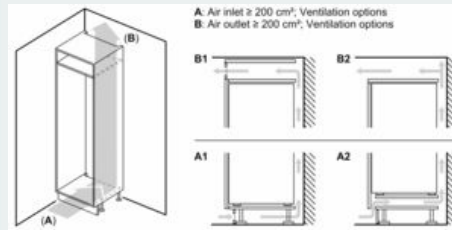

##### INFORMATIONS TECHNIQUES

- Encastrement H x L x P : 177.5 cm x 56 cm x 55 cm
- Dimensions (H x L x P) : 177.2 x 54.1 x 54.8 cm
- Classe climatique : SN-ST
- Charnières à droite, réversibles
- Pieds avant réglables en hauteur, roulettes à l'arrière
- Voltage 220 - 240 V
- Longueur du câble d'alimentation : 230 cm

##### Accessoires

- bac à glaçons, Casiers à oeufs

**iQ100, Réfrigérateur combiné  
intégrable, 177.2 x 54.1 cm,  
Charnières à glissières  
KI86V5SE0**

Cotes

mesures en mm

Les dimensions de porte de meuble indiquées  
sont valables pour un joint de porte de 4 mm.