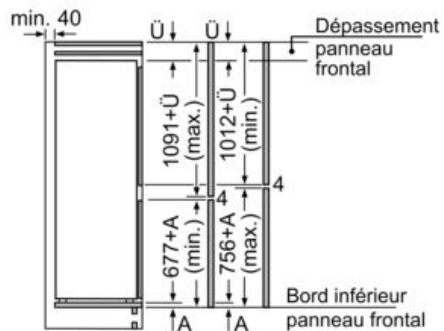

##### INFORMATIONS TECHNIQUES

- Encastrement H x L x P : 177.5 cm x 56 cm x 55 cm
- Dimensions (H x L x P) : 177.2 x 54.1 x 54.8 cm
- Classe climatique : SN-ST
- Charnières à droite, réversibles
- Pieds avant réglables en hauteur, roulettes à l'arrière
- Voltage 220 - 240 V
- Longueur du câble d'alimentation : 230 cm

##### Accessoires

- bac à glaçons, Casiers à oeufs

**iQ100, Réfrigérateur combiné  
intégrable, 177.2 x 54.1 cm,  
Charnières à glissières  
KI86V5SE0**

Cotes

mesures en mm

Les dimensions de porte de meuble indiquées  
sont valables pour un joint de porte de 4 mm.

Mesures en mm