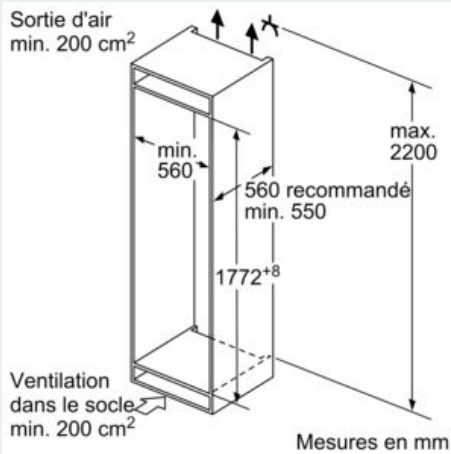

##### INFORMATIONS TECHNIQUES

- Encastrement H x L x P : 177.5 cm x 56 cm x 55 cm
- Dimensions (H x L x P) : 177.2 x 54.1 x 54.8 cm
- Classe climatique : SN-ST
- Charnières à droite, réversibles
- Pieds avant réglables en hauteur, roulettes à l'arrière
- Voltage 220 - 240 V
- Longueur du câble d'alimentation : 230 cm

##### Accessoires

- bac à glaçons, Casiers à oeufs

**iQ100, Réfrigérateur combiné  
intégrable, 177.2 x 54.1 cm,  
Charnières à glissières  
KI86V5SE0**

Cotes

mesures en mm

Les dimensions de porte de meuble indiquées  
sont valables pour un joint de porte de 4 mm.

Mesures en mm