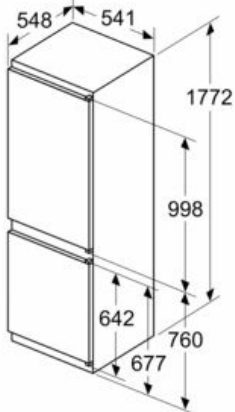

##### INFORMATIONS TECHNIQUES

- Encastrement H x L x P : 177.5 cm x 56 cm x 55 cm
- Dimensions (H x L x P) : 177.2 x 54.1 x 54.8 cm
- Classe climatique : SN-ST
- Charnières à droite, réversibles
- Pieds avant réglables en hauteur, roulettes à l'arrière
- Voltage 220 - 240 V
- Longueur du câble d'alimentation : 230 cm

##### Accessoires

- bac à glaçons, Casiers à oeufs

**iQ100, Réfrigérateur combiné  
intégrable, 177.2 x 54.1 cm,  
Charnières à glissières  
KI86V5SE0**

Cotes

mesures en mm

Les dimensions de porte de meuble indiquées  
sont valables pour un joint de porte de 4 mm.

Mesures en mm