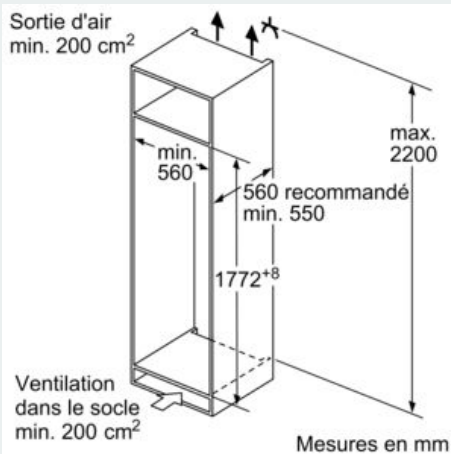

INFORMATIONS TECHNIQUES

- Encastrement H x L x P : 177.5 cm x 56 cm x 55 cm
- Dimensions (H x L x P) : 177.2 x 55.8 x 54.8 cm
- Classe climatique : SN-ST
- Charnières à droite, réversibles
- Pieds avant réglables en hauteur, roulettes à l'arrière
- Voltage 220 - 240 V
- Longueur du câble d'alimentation : 230 cm

Accessoires

- bac à glaçons, Casiers à oeufs

**iQ500, Réfrigérateur intégrable avec
compartiment congélation, 177.5
x 56 cm, Charnières pantographes
softClose
KI82LSDD0**

Cotes

Mesures en mm
Recommandation de dimension d'espace
libre pour charnière plate

F	R	X
16-19	0-3	2,5
20	0-1	3
	2-3	2,5
21	0-1	3
	2-3	2,5
22	0	4
	1	3,5
	2-3	3

Les dimensions d'espace libre recommandées dans le tableau doivent être respectées afin d'assurer une ouverture sans collision des portes de l'appareil, et d'éviter ainsi d'endommager les meubles de cuisine.