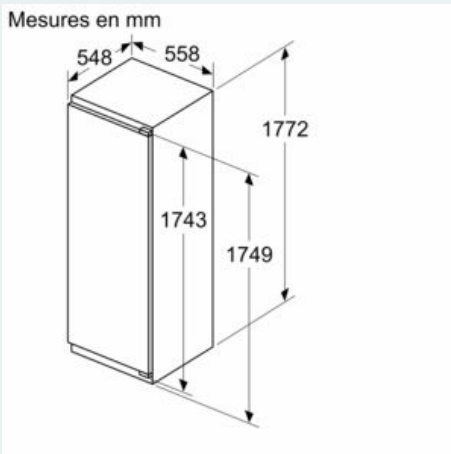

INFORMATIONS TECHNIQUES

- Encastrement H x L x P : 177.5 cm x 56 cm x 55 cm
- Dimensions (H x L x P) : 177.2 x 55.8 x 54.8 cm
- Classe climatique : SN-ST
- Charnières à droite, réversibles
- Pieds avant réglables en hauteur, roulettes à l'arrière
- Voltage 220 - 240 V
- Longueur du câble d'alimentation : 230 cm

Accessoires

- bac à glaçons, Casiers à oeufs

**iQ500, Réfrigérateur intégrable avec
compartiment congélation, 177.5
x 56 cm, Charnières pantographes
softClose
KI82LSDD0**

Cotes

Mesures en mm
Recommandation de dimension d'espace
libre pour charnière plate

F	R	X
16-19	0-3	2,5
20	0-1	3
	2-3	2,5
21	0-1	3
	2-3	2,5
22	0	4
	1	3,5
	2-3	3

Les dimensions d'espace libre recommandées dans le tableau doivent être respectées afin d'assurer une ouverture sans collision des portes de l'appareil, et d'éviter ainsi d'endommager les meubles de cuisine.