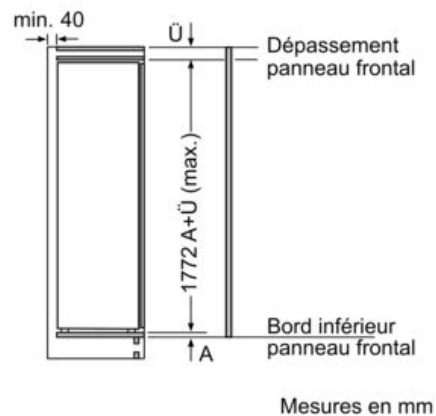

INFORMATIONS TECHNIQUES

- Encastrement H x L x P : 177.5 cm x 56 cm x 55 cm
- Dimensions (H x L x P) : 177.2 x 55.8 x 54.8 cm
- Classe climatique : SN-ST
- Charnières à droite, réversibles
- Pieds avant réglables en hauteur, roulettes à l'arrière
- Voltage 220 - 240 V
- Longueur du câble d'alimentation : 230 cm

Accessoires

- bac à glaçons, Casiers à oeufs

**iQ500, Réfrigérateur intégrable avec
compartiment congélation, 177.5
x 56 cm, Charnières pantographes
softClose
KI82LSDD0**

Cotes

Mesures en mm
Recommandation de dimension d'espace
libre pour charnière plate