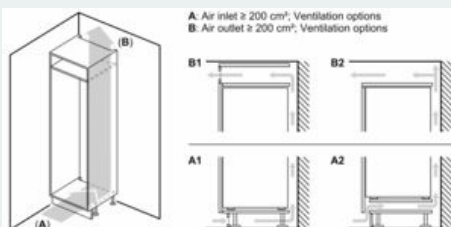

INFORMATIONS TECHNIQUES

- Encastrement H x L x P : 177.5 cm x 56 cm x 55 cm
- Dimensions (H x L x P) : 177.2 x 55.8 x 54.8 cm
- Classe climatique : SN-ST
- Charnières à droite, réversibles
- Pieds avant réglables en hauteur, roulettes à l'arrière
- Voltage 220 - 240 V
- Longueur du câble d'alimentation : 230 cm

Accessoires

- bac à glaçons, Casiers à oeufs

**iQ500, Réfrigérateur intégrable avec
compartiment congélation, 177.5
x 56 cm, Charnières pantographes
softClose
KI82LSDD0**

Cotes

Mesures en mm
Recommandation de dimension d'espace
libre pour charnière plate

F	R	X
16-19	0-3	2,5
20	0-1	3
	2-3	2,5
21	0-1	3
	2-3	2,5
22	0	4
	1	3,5
	2-3	3

Les dimensions d'espace libre recommandées dans le tableau doivent être respectées afin d'assurer une ouverture sans collision des portes de l'appareil, et d'éviter ainsi d'endommager les meubles de cuisine.