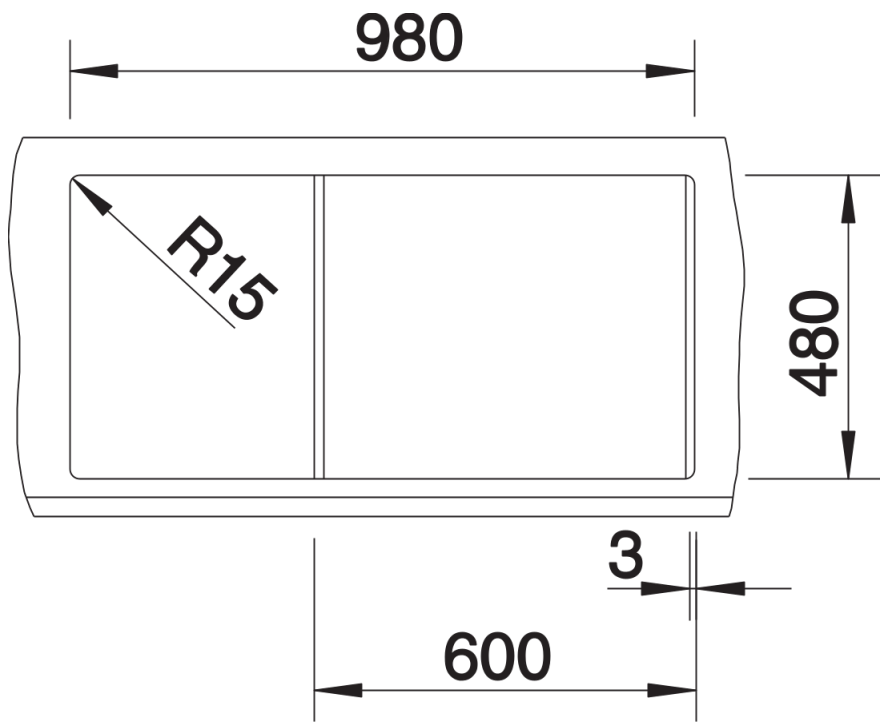

Fiches d'information sur le produit METRA 6 S

Référence de l'article 527115

Avantage

- Design jeune et rectiligne
- Grande cuve offrant de l'espace pour y faire la vaisselle
- Confort d'utilisation - fonctionnalités supplémentaires grâce à la cuve complémentaire
- Egalement disponible en version encastrement à fleur
- Bord fin esthétique
- Siphon inclus

Coloris

SILGRANIT blanc soft

Coloris disponibles

noir
anthracite
gris rocher
gris volcan
blanc
blanc soft
tartufo
café

Informations de planification

- Découpe : 980 x 480 - R15

Étendue des fournitures

Vidage compact avec 2 bondes à panier Ø 90 mm inox manuelles Siphon 137 158 inclus

217796 - Vide-sauce

Détails

Vue de dessus

Découpe

Vue de face

Vue latérale