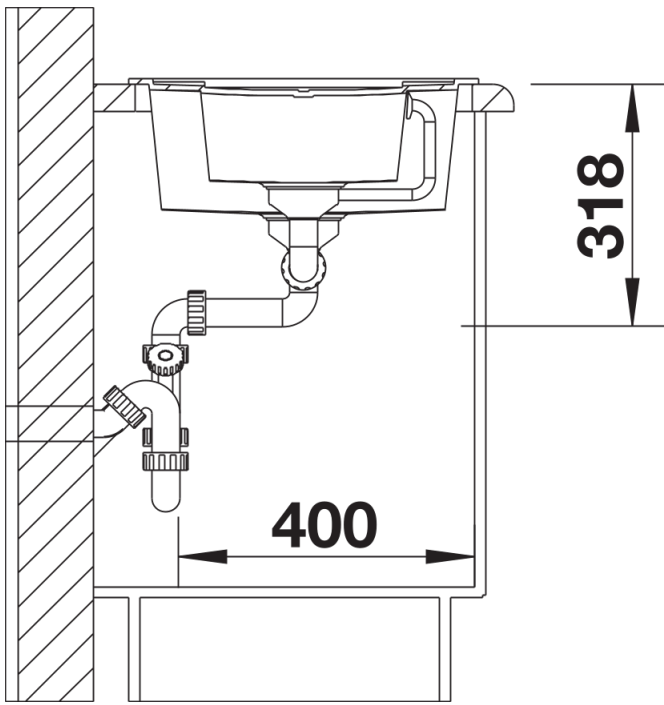

Fiches d'information sur le produit METRA 6 S

Référence de l'article 527115

Avantage

- Design jeune et rectiligne
- Grande cuve offrant de l'espace pour y faire la vaisselle
- Confort d'utilisation - fonctionnalités supplémentaires grâce à la cuve complémentaire
- Egalement disponible en version encastrement à fleur
- Bord fin esthétique
- Siphon inclus

217796 - Vide-sauce

Détails

Vue de dessus

Découpe

Vue de face

Vue latérale