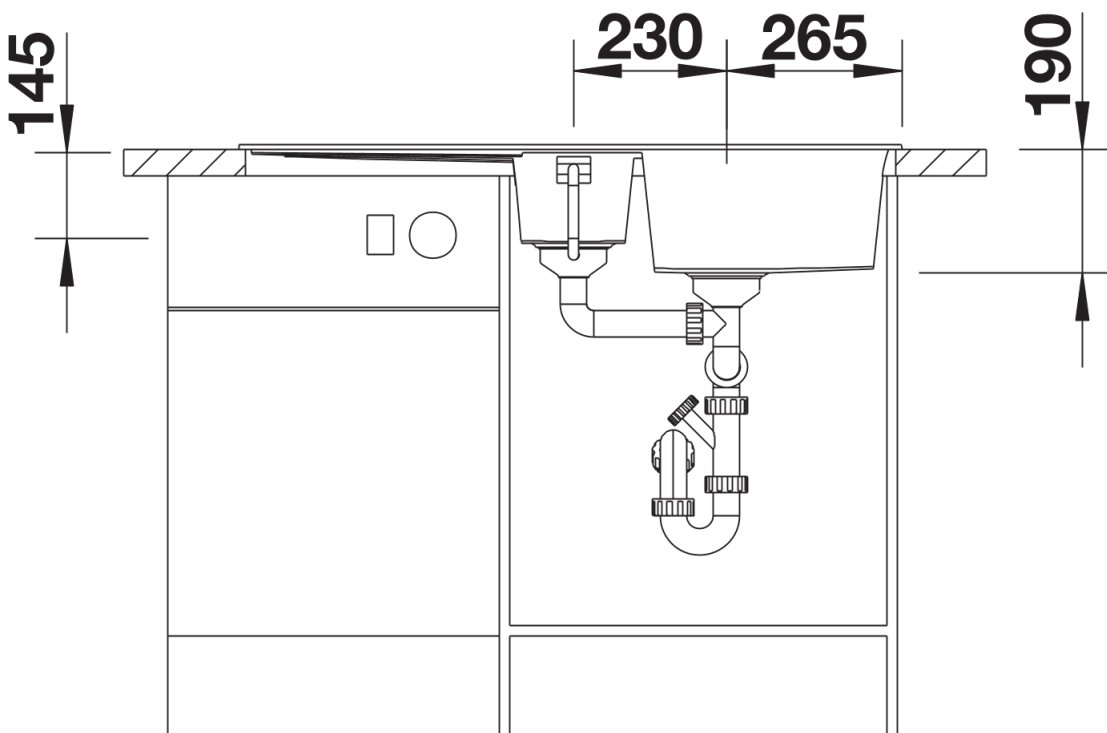

Fiches d'information sur le produit METRA 6 S

Référence de l'article 527115

Avantage

- Design jeune et rectiligne
- Grande cuve offrant de l'espace pour y faire la vaisselle
- Confort d'utilisation - fonctionnalités supplémentaires grâce à la cuve complémentaire
- Egalement disponible en version encastrement à fleur
- Bord fin esthétique
- Siphon inclus

217796 - Vide-sauce

Détails

Vue de dessus

Découpe

Vue de face

Vue latérale