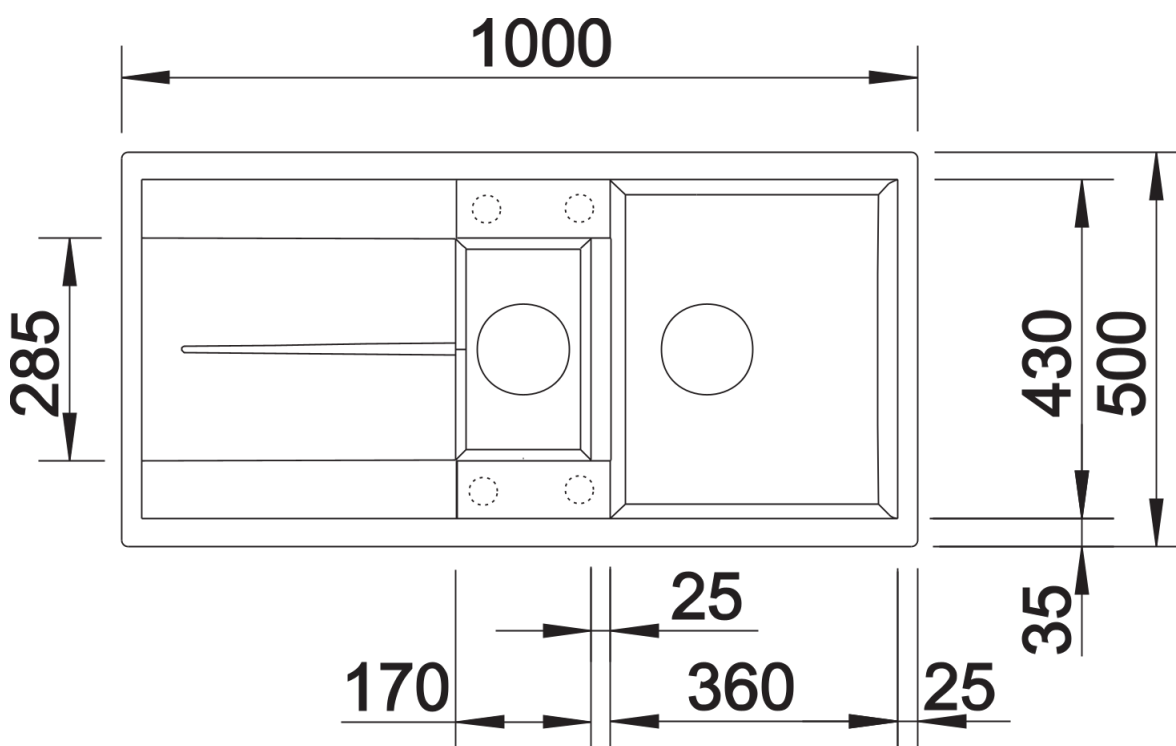

Fiches d'information sur le produit METRA 6 S

Référence de l'article 527115

Avantage

- Design jeune et rectiligne
- Grande cuve offrant de l'espace pour y faire la vaisselle
- Confort d'utilisation - fonctionnalités supplémentaires grâce à la cuve complémentaire
- Egalement disponible en version encastrement à fleur
- Bord fin esthétique
- Siphon inclus

Coloris

SILGRANIT blanc soft

Coloris disponibles

noir
anthracite
gris rocher
gris volcan
blanc
blanc soft
tartufo
café

Informations de planification

- Découpe : 980 x 480 - R15

Étendue des fournitures

Vidage compact avec 2 bondes à panier Ø 90 mm inox manuelles Siphon 137 158 inclus

217796 - Vide-sauce

Détails

Vue de dessus

Découpe

Vue de face

Vue latérale