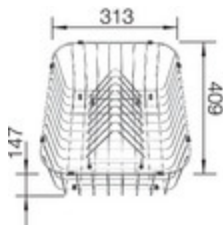

Vue du dessus

Vue latérale

Vue de face

Equipement de série

Bondes à panier Ø 90 mm manuelles inox

Siphon référence 137 158 inclus

Informations pour la planification

Largeur du meuble sous évier : 80 cm

Profondeur du cuve: 190 mm / 190 mm

Mitigeurs préconisés

Système de tri des déchets

BLANCO SOLON-IF
512471

Accessoires

Planche à découper en bois
218313

Planche à découper en
plastique blanc
217611

Panier multifonctions en inox
223297