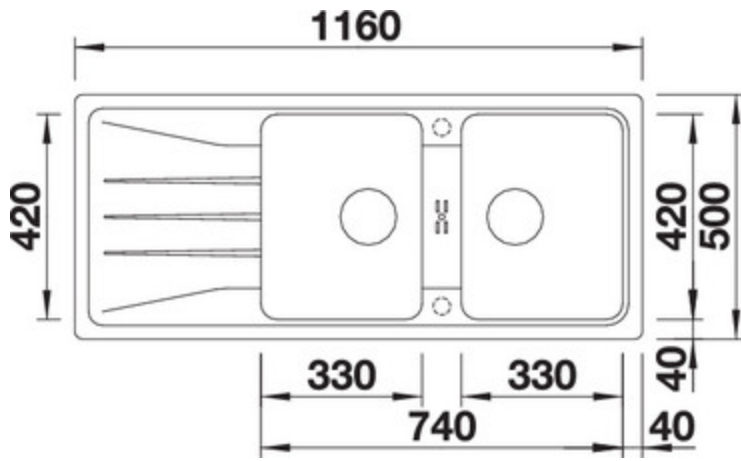

Vue du dessus

Vue latérale

Vue de face

Equipement de série

Bondes à panier Ø 90 mm manuelles inox

Siphon référence 137 158 inclus

Informations pour la planification

Largeur du meuble sous évier : 80 cm

Profondeur du cuve: 190 mm / 190 mm

Mitigeurs préconisés

Système de tri des déchets

BLANCO SOLON-IF
512471

Accessoires

Planche à découper en bois
218313

Planche à découper en
plastique blanc
217611

Panier multifonctions en inox
223297