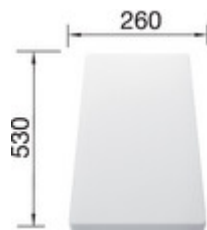

Vue du dessus

Vue latérale

Vue de face

Equipement de série

Bondes à panier Ø 90 mm manuelles inox

Siphon référence 137 158 inclus

Informations pour la planification

Largeur du meuble sous évier : 80 cm

Profondeur du cuve: 190 mm / 190 mm

Mitigeurs préconisés

Système de tri des déchets

BLANCO SOLON-IF
512471

Accessoires

Planche à découper en bois
218313

Planche à découper en
plastique blanc
217611

Panier multifonctions en inox
223297