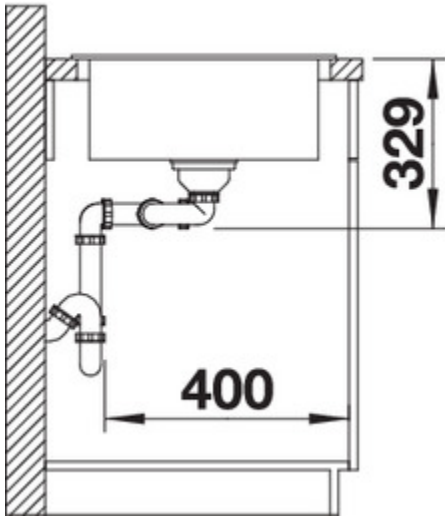

Vue du dessus

Vue latérale

Vue de face

Equipement de série

Bondes à panier Ø 90 mm manuelles inox

Siphon référence 137 158 inclus

Informations pour la planification

Largeur du meuble sous évier : 80 cm

Profondeur du cuve: 190 mm / 190 mm

Mitigeurs préconisés

Système de tri des déchets

BLANCO SOLON-IF
512471

Accessoires

Planche à découper en bois
218313

Planche à découper en
plastique blanc
217611

Panier multifonctions en inox
223297