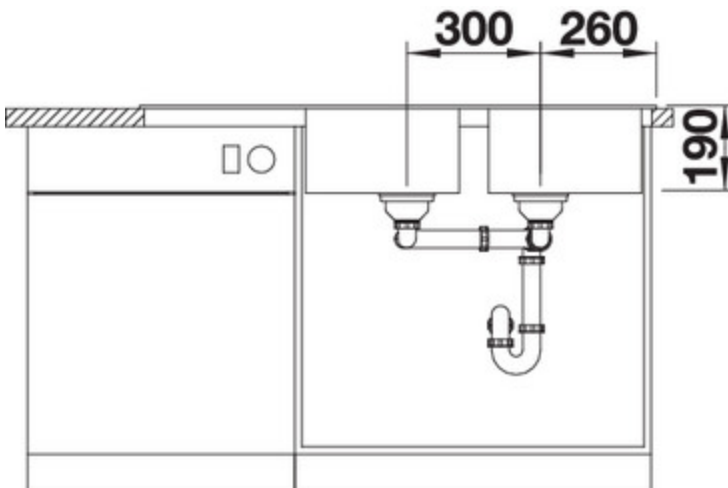

Vue du dessus

Vue latérale

Vue de face

Equipement de série

Bondes à panier Ø 90 mm manuelles inox

Siphon référence 137 158 inclus

Informations pour la planification

Largeur du meuble sous évier : 80 cm

Profondeur du cuve: 190 mm / 190 mm

Mitigeurs préconisés

Système de tri des déchets

BLANCO SOLON-IF
512471

Accessoires

Planche à découper en bois
218313

Planche à découper en
plastique blanc
217611

Panier multifonctions en inox
223297