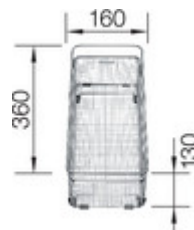

Vue du dessus

Vue latérale

Vue de face

Equipement de série

Bondes à panier Ø 90 mm manuelles inox

Siphon référence 137 158 inclus

Informations pour la planification

Largeur du meuble sous évier : 80 cm

Profondeur du cuve: 190 mm / 190 mm

Mitigeurs préconisés

Système de tri des déchets

BLANCO SOLON-IF
512471

Accessoires

Planche à découper en bois
218313

Planche à découper en
plastique blanc
217611

Panier multifonctions en inox
223297