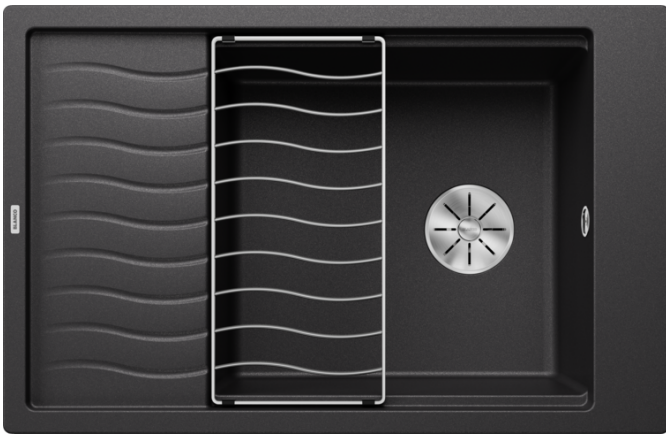

Fiches d'information sur le produit ELON XL 6 S

Référence de l'article 524844

Avantage

- Evier compact à une cuve unique, convient également aux petites cuisines
- Cuve XL pratique et confortable
- Astucieux : égouttoir extensible grâce à l'accessoire compris dans la livraison
- Evier et accessoires aux designs ondulés modernes assortis
- Plage de robinetterie latérale, pratique même en cas de montage devant la fenêtre
- Egalement disponible en version encastrement à fleur
- Système d'évacuation InFino - élégamment intégré et facile à entretenir
- Siphon inclus

Coloris

Coloris disponibles

noir
anthracite
gris rocher
gris volcan
alumétallic
blanc
blanc soft
tartufo
café

SILGRANIT anthracite

Informations de planification

- Découpe : 760 x 480 - R15

Étendue des fournitures

Égouttoir en inox (229 234), vidage compact avec bonde à panier Ø 90 mm inox InFino manuelle
Siphon 137 158 inclus

Détails

Vue de dessus

Découpe

Vue de face

Vue latérale