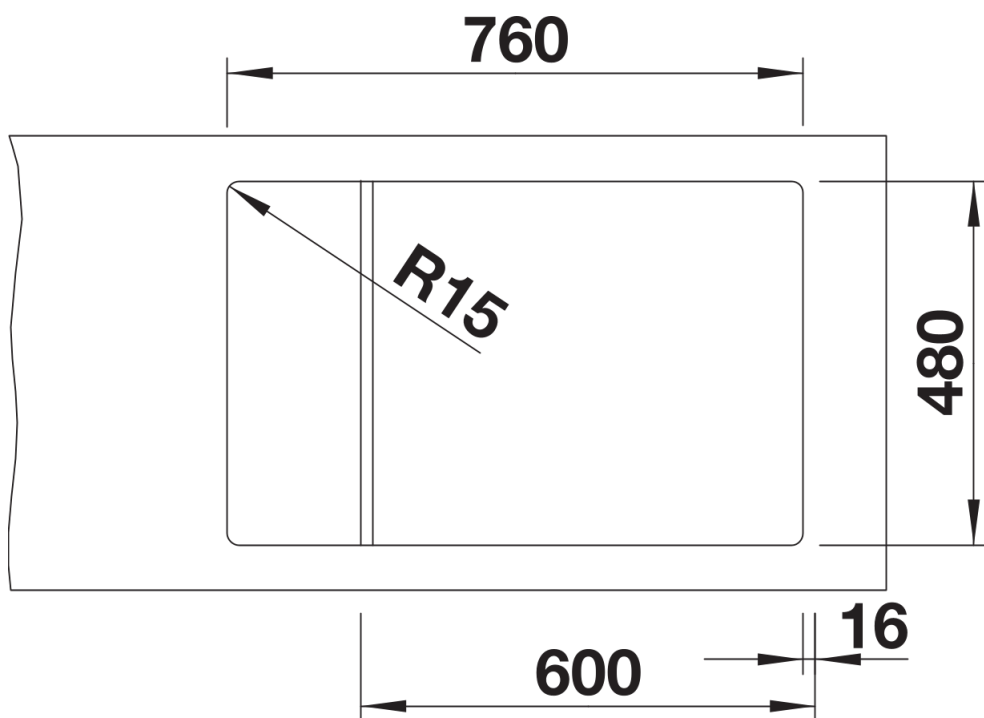

Fiches d'information sur le produit ELON XL 6 S

Référence de l'article 524844

Avantage

- Evier compact à une cuve unique, convient également aux petites cuisines
- Cuve XL pratique et confortable
- Astucieux : égouttoir extensible grâce à l'accessoire compris dans la livraison
- Evier et accessoires aux designs ondulés modernes assortis
- Plage de robinetterie latérale, pratique même en cas de montage devant la fenêtre
- Egalement disponible en version encastrement à fleur
- Système d'évacuation InFino - élégamment intégré et facile à entretenir
- Siphon inclus

Coloris

Coloris disponibles

noir
anthracite
gris rocher
gris volcan
alumétallic
blanc
blanc soft
tartufo
café

SILGRANIT anthracite

Informations de planification

- Découpe : 760 x 480 - R15

Étendue des fournitures

Égouttoir en inox (229 234), vidage compact avec bonde à panier Ø 90 mm inox InFino manuelle
Siphon 137 158 inclus

Détails

Vue de dessus

Découpe

Vue de face

Vue latérale