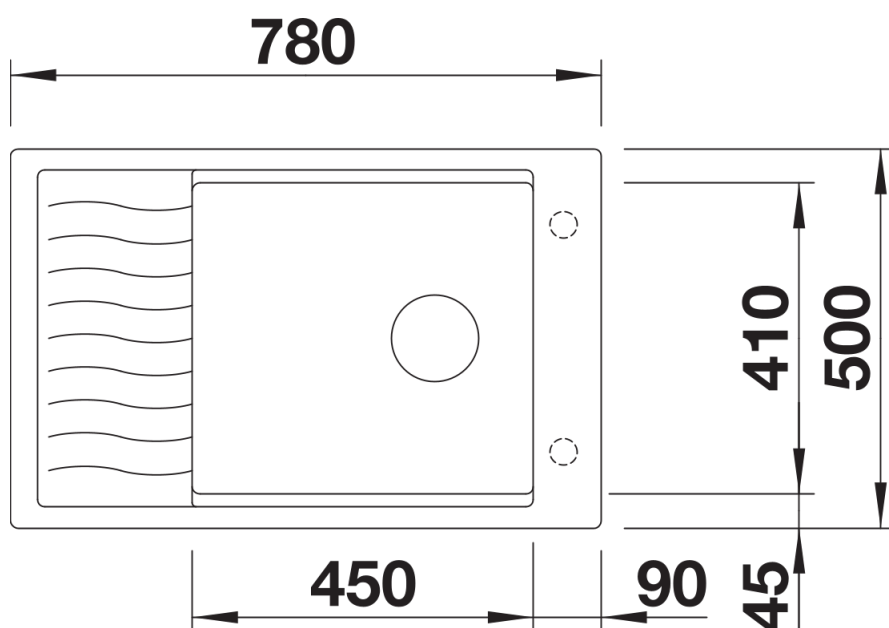

Fiches d'information sur le produit ELON XL 6 S

Référence de l'article 524844

Avantage

- Evier compact à une cuve unique, convient également aux petites cuisines
- Cuve XL pratique et confortable
- Astucieux : égouttoir extensible grâce à l'accessoire compris dans la livraison
- Evier et accessoires aux designs ondulés modernes assortis
- Plage de robinetterie latérale, pratique même en cas de montage devant la fenêtre
- Egalement disponible en version encastrement à fleur
- Système d'évacuation InFino - élégamment intégré et facile à entretenir
- Siphon inclus

Coloris

Coloris disponibles

noir
anthracite
gris rocher
gris volcan
alumétallic
blanc
blanc soft
tartufo
café

SILGRANIT anthracite

Informations de planification

- Découpe : 760 x 480 - R15

Étendue des fournitures

Égouttoir en inox (229 234), vidage compact avec bonde à panier Ø 90 mm inox InFino manuelle
Siphon 137 158 inclus

Détails

Vue de dessus

Découpe

Vue de face

Vue latérale