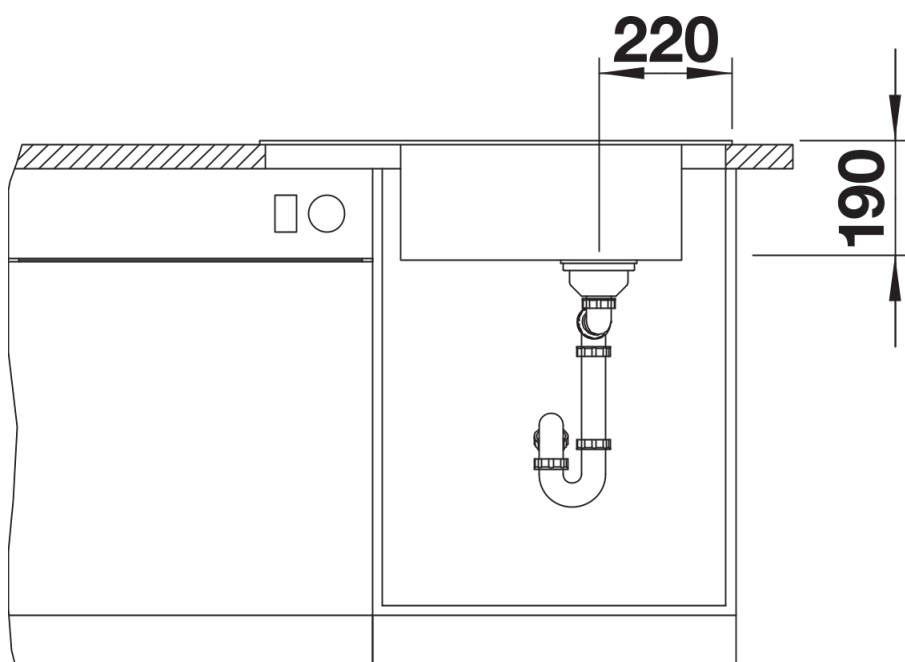

Fiches d'information sur le produit ELON XL 6 S

Référence de l'article 524844

Avantage

- Evier compact à une cuve unique, convient également aux petites cuisines
- Cuve XL pratique et confortable
- Astucieux : égouttoir extensible grâce à l'accessoire compris dans la livraison
- Evier et accessoires aux designs ondulés modernes assortis
- Plage de robinetterie latérale, pratique même en cas de montage devant la fenêtre
- Egalement disponible en version encastrement à fleur
- Système d'évacuation InFino - élégamment intégré et facile à entretenir
- Siphon inclus

Égouttoir en inox (229 234), vidage compact avec bonde à panier Ø 90 mm inox InFino manuelle
Siphon 137 158 inclus

Détails

Vue de dessus

Découpe

Vue de face

Vue latérale