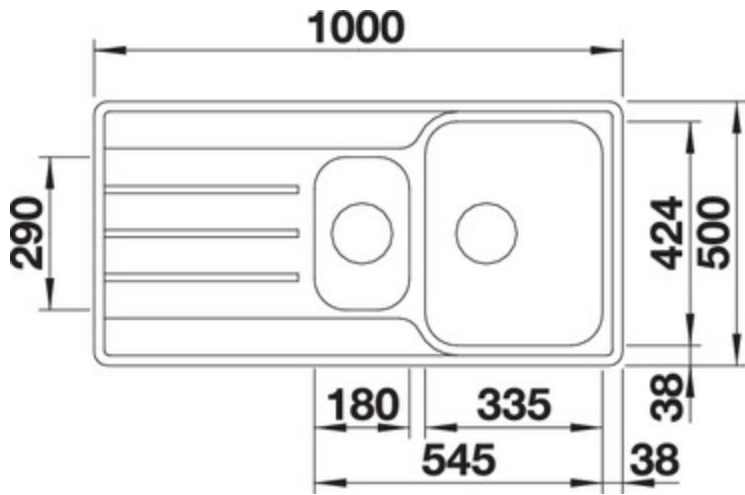

BLANCO LEMIS 6 S-IF

Référence 523032

Avantages

Conception claire avec de grands espaces de travail

- Conception claire et moderne
- Volume de cuve maximal
- Plage de robinetterie et égouttoir généreux
- Finition des bords plats -IF : élégant et hygiénique
- Evier réversible
- Siphon inclus

Finition

inox brossé

réversible

Référence 523032

Détails

Vue du dessus

Vue latérale

Vue de face

Equipement de série

Bondes à panier Ø 90 mm manuelles inox

Siphon référence 137 158 inclus

Informations pour la planification

Largeur du meuble sous évier : 60 cm

Profondeur du cuve: 206 mm / 145 mm

Dimensions

de la cuve : 335 x 424 x 205

du vide-sauce : 180 x 290 x 145

pour la découpe : 980 x 480 -R15

Découpe suivant gabarit

disponible sur notre site

www.blanco-germany.com/fr

Mitigeurs préconisés

BLANCO JURENA-S