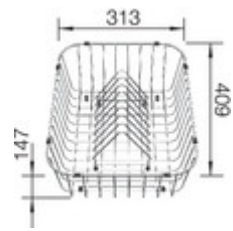

Panier à vaisselle
507829