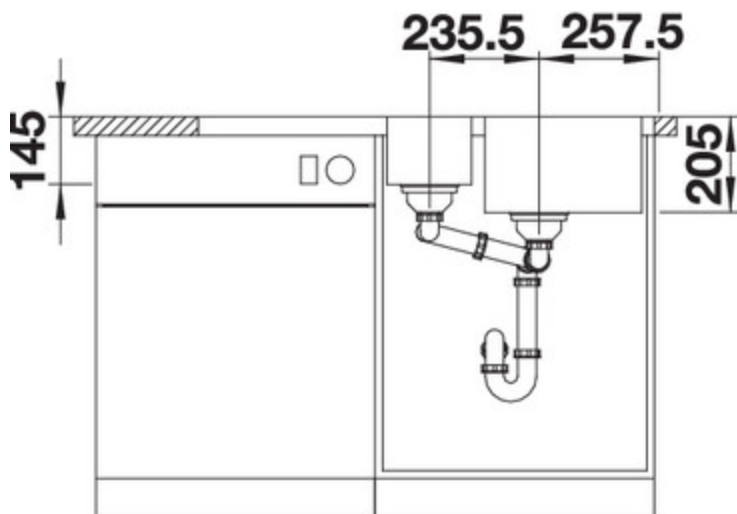

Finition

inox brossé

réversible

Référence 523032

Détails

Vue du dessus

Vue latérale

Vue de face

Equipement de série

Bondes à panier Ø 90 mm manuelles inox

Siphon référence 137 158 inclus

Informations pour la planification

Largeur du meuble sous évier : 60 cm

Profondeur du cuve: 206 mm / 145 mm

Dimensions

de la cuve : 335 x 424 x 205

du vide-sauce : 180 x 290 x 145

pour la découpe : 980 x 480 -R15

Découpe suivant gabarit

disponible sur notre site

www.blanco-germany.com/fr

Mitigeurs préconisés

BLANCO JURENA-S