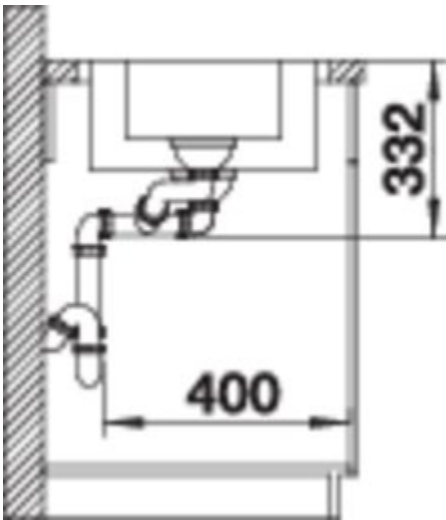

Finition

inox brossé

réversible

Référence 523032

Détails

Vue du dessus

Vue latérale

Vue de face

Equipement de série

Bondes à panier Ø 90 mm manuelles inox

Siphon référence 137 158 inclus

Informations pour la planification

Largeur du meuble sous évier : 60 cm

Profondeur du cuve: 206 mm / 145 mm

Dimensions

de la cuve : 335 x 424 x 205

du vide-sauce : 180 x 290 x 145

pour la découpe : 980 x 480 -R15

Découpe suivant gabarit

disponible sur notre site

www.blanco-germany.com/fr

Mitigeurs préconisés

BLANCO JURENA-S