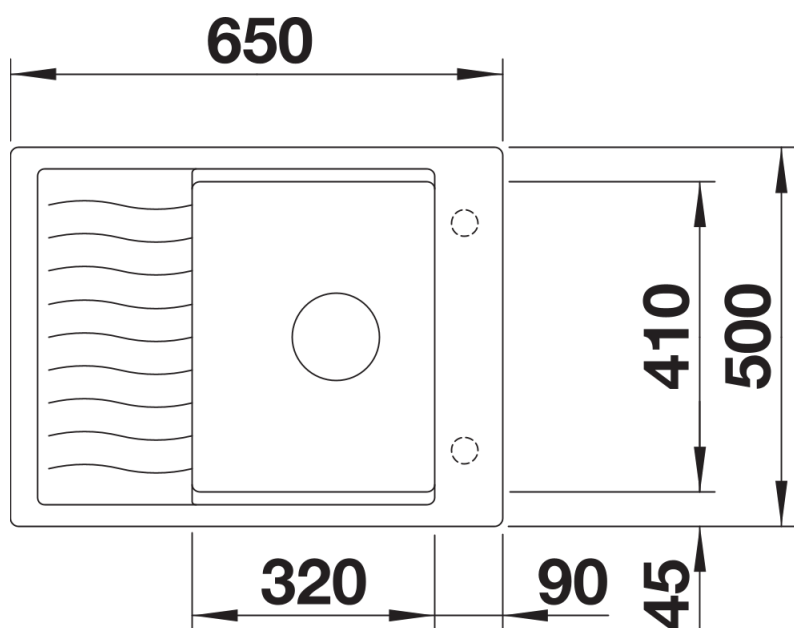

## Informations de planification

---

- Découpe : 630 x 480 - R15

## Étendue des fournitures

---

Égouttoir en inox (229 234), vidage compact avec bonde à panier Ø 90 mm inox InFino manuelle  
Siphon 137 158 inclus

229234 - Egouttoir en inox

## Détails

---

Vue de dessus

Découpe

Vue de face

Vue latérale