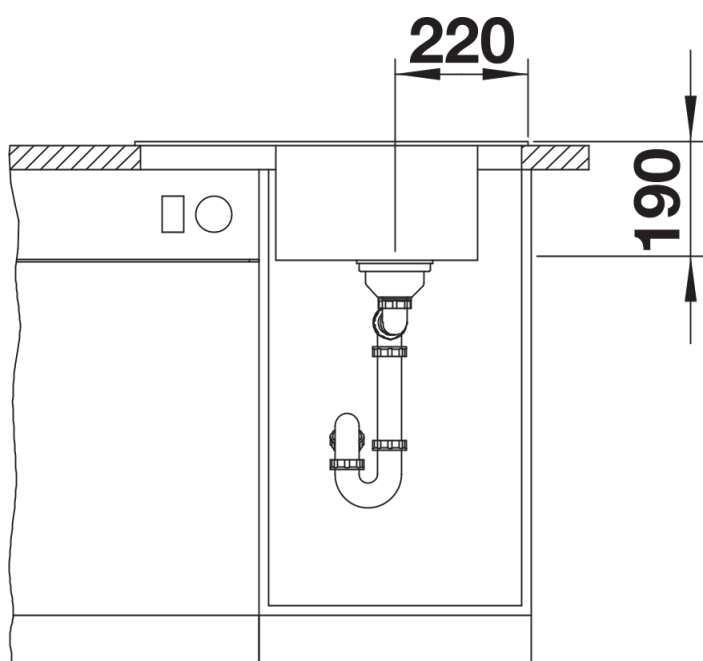

## Informations de planification

---

- Découpe : 630 x 480 - R15

## Étendue des fournitures

---

Égouttoir en inox (229 234), vidage compact avec bonde à panier Ø 90 mm inox InFino manuelle  
Siphon 137 158 inclus

229234 - Egouttoir en inox

## Détails

---

Vue de dessus

Découpe

Vue de face

Vue latérale