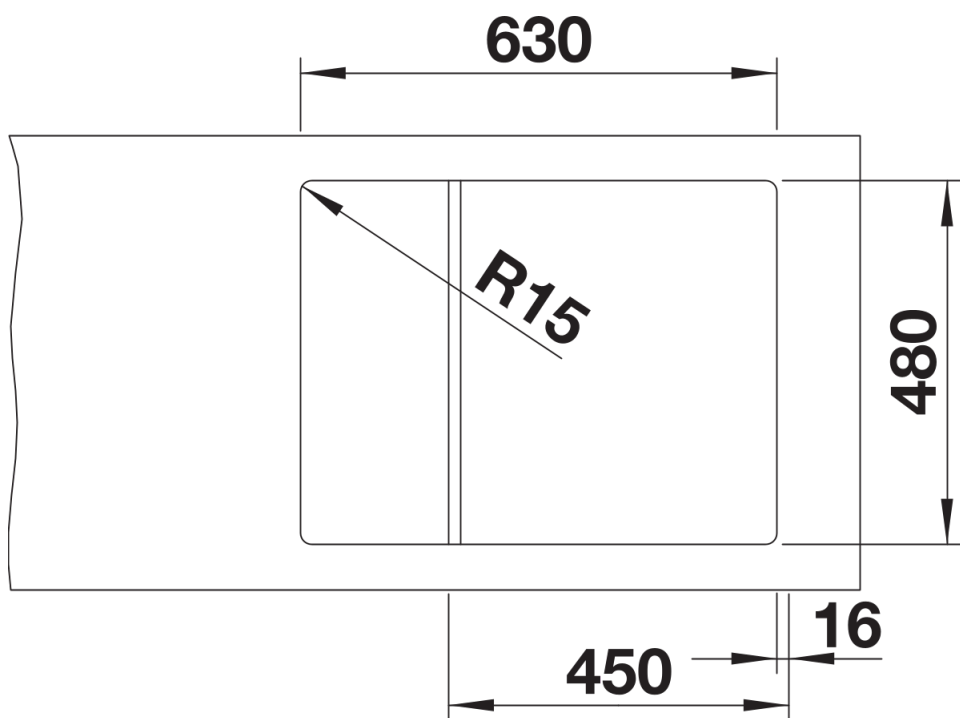

## Informations de planification

---

- Découpe : 630 x 480 - R15

## Étendue des fournitures

---

Égouttoir en inox (229 234), vidage compact avec bonde à panier Ø 90 mm inox InFino manuelle  
Siphon 137 158 inclus

229234 - Egouttoir en inox

## Détails

---

Vue de dessus

Découpe

Vue de face

Vue latérale