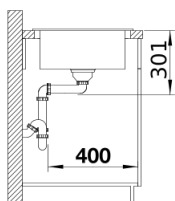

## Informations de planification

---

- Découpe : 630 x 480 - R15

## Étendue des fournitures

---

Égouttoir en inox (229 234), vidage compact avec bonde à panier Ø 90 mm inox InFino manuelle  
Siphon 137 158 inclus

229234 - Egouttoir en inox

## Détails

---

Vue de dessus

Découpe

Vue de face

Vue latérale