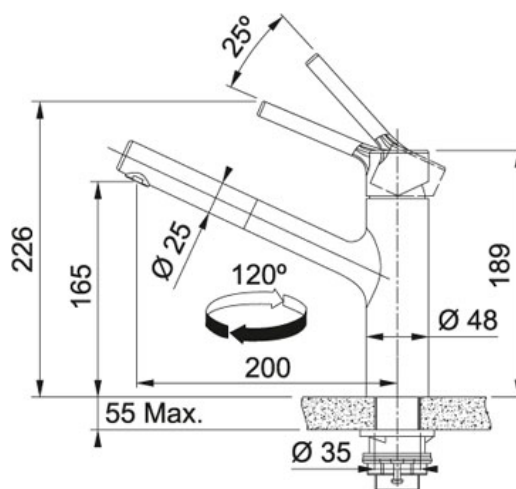

Taros Neo Mitigeur à douchette Inox | 115.0596.383

TYPE D'INSTALLATION : Mitigeurs | SÉRIE : Taros Neo | MODÈLE : Mitigeur à douchette | MATÉRIAU : Inox | FAMILLE : Mitigeurs

DONNÉES TECHNIQUES

Pression	Haute pression
Levier de commande	45/45
Type d'aérateur	Ecoulement laminaire
Cartouche	DISQUES CÉRAMIQUES-Ø-35
Rotation du bec	120 °
Embase	Ø 48
Diamètre de perçage	Ø 35 mm
Hauteur à l'extrémité du bec	165,00 mm
Débit	14 l/min
PPI TTC	349,00 €