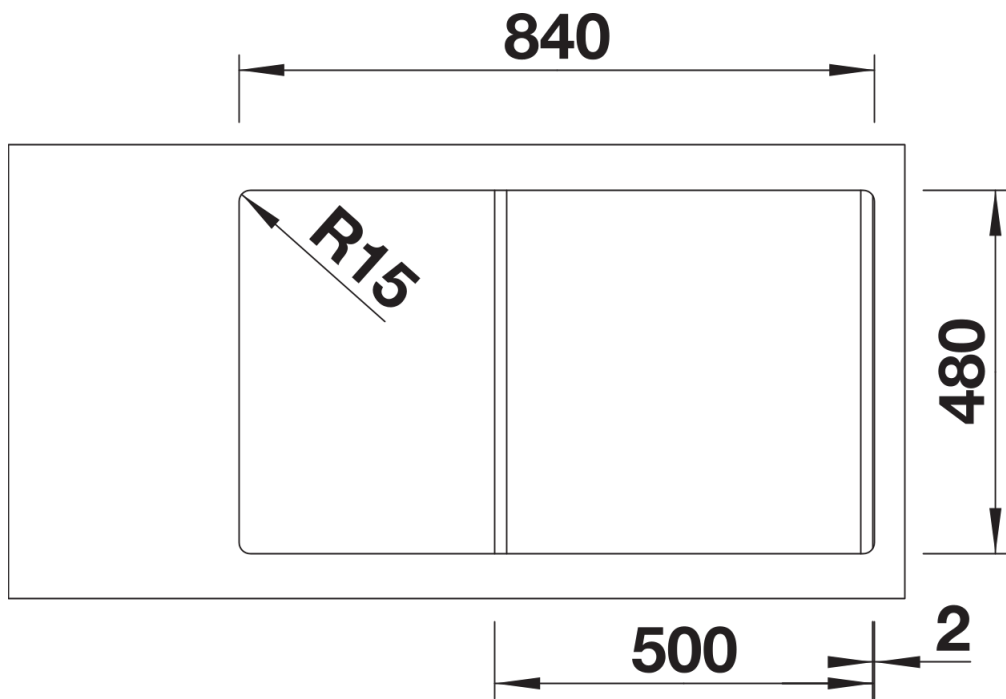

## Informations de planification

---

- Découpe : 840 x 480 - R15

## Détails

---

Vue de dessus

Découpe

Vue de face

Vue latérale