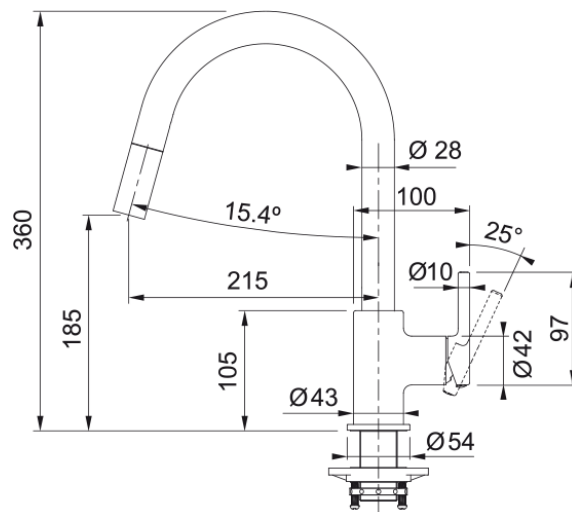

LINA J DOUCHETTE 1JET | 115.0626.053

Données

Information produit

Version bec	Col de cygne
Couleur	Noir mat
Matériau	Laiton
Matériau du flexible	Nylon noir
Matériau de la douchette	Plastique

Dimensions

Diamètre de perçage	35 mm
Diamètre de cartouche	35 mm

Installation

Type de fixation	Fixation intégrée
Raccordement tuyau flexible	3/8"
Longueur tuyau d'alimentation	450 mm

Spécifications produit

Pression	Haute pression
Type de bec	Douchette monojet
Position du levier de commande	Levier de commande latéral
Rotation du bec	150°

Description du produit

Marque	Franke
Famille de produit	Smart
Gamme	Lina

Caractéristiques produit

Cartouche ECO	Non
Type d'aérateur	Nid d'abeilles