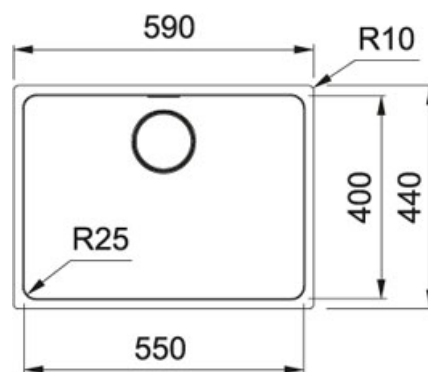

Mythos MYX 110-55 Inox | 122.0626.364

FAMILLE : **Eviers** | SÉRIE : **Mythos** | MATÉRIAU : **Inox** | MODÈLE : **MYX 110-55** | TYPE D'INSTALLATION : **Sous-plan** |
GAMME DE PRODUITS : **Mythos**

DONNÉES TECHNIQUES

Longueur	590,00 mm
Largeur	440,00 mm
Longueur cuve	550,00 mm
Largeur cuve	400,00 mm
Profondeur cuve	200,00 mm
Longueur découpe	550,00 mm
Largeur découpe	400,00 mm
Rayon	R:-25-MM
Dimensions	600,00 mm
Vidage	Bonde système turbo vidage automatique
PPI TTC	549,00 €