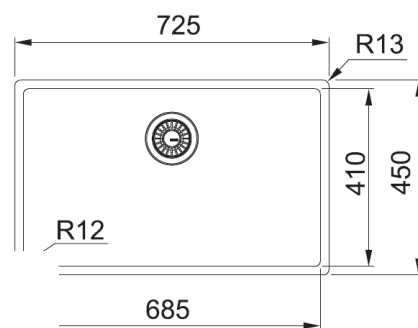

Emballage individuel.

Photo non contractuelle.

Spécifications techniques modifiables sans préavis – 1115