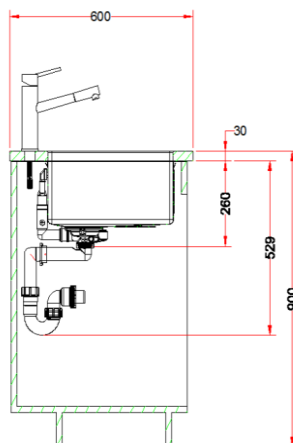

Emballage individuel.

Photo non contractuelle.

Spécifications techniques modifiables sans préavis – 1115