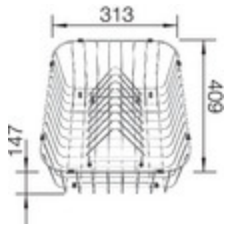

Vue latérale

Vue de face

Equipement de série

Bondes à panier Ø 90 mm manuelles inox

Siphon référence 137 158 inclus

Informations pour la planification

Largeur du meuble sous évier : 80 cm

Profondeur du cuve: 190 mm / 190 mm

Dimensions

des cuves : 400 x 430 x 190 et

275 x 430 x 190

pour la découpe : 1140 x 480 - R15

Mitigeurs préconisés

Système de tri des déchets

BLANCO SOLON-IF
512471

Accessoires

Planche à découper en bois
218313

Planche à découper en bois
218313

Planche à découper en
plastique blanc
217611

Panier à vaisselle
507829

Panier multifonctions en inox
223297