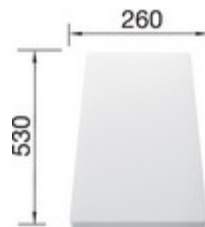

Vue latérale

Vue de face

Equipement de série

Bondes à panier Ø 90 mm manuelles inox

Siphon référence 137 158 inclus

Informations pour la planification

Largeur du meuble sous évier : 80 cm

Profondeur du cuve: 190 mm / 190 mm

Dimensions

des cuves : 400 x 430 x 190 et

275 x 430 x 190

pour la découpe : 1140 x 480 - R15

Mitigeurs préconisés

Système de tri des déchets

BLANCO SOLON-IF
512471

Accessoires

Planche à découper en bois
218313

Planche à découper en bois
218313

Planche à découper en
plastique blanc
217611

Panier à vaisselle
507829

Panier multifonctions en inox
223297