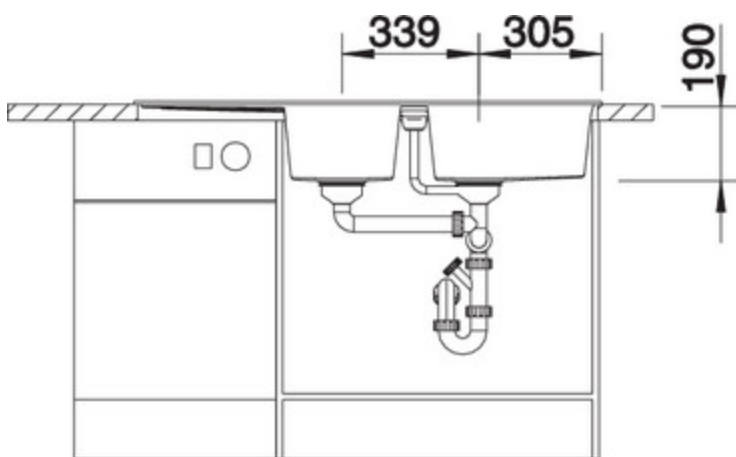

Vue latérale

Vue de face

Equipement de série

Bondes à panier Ø 90 mm manuelles inox

Siphon référence 137 158 inclus

Informations pour la planification

Largeur du meuble sous évier : 80 cm

Profondeur du cuve: 190 mm / 190 mm

Dimensions

des cuves : 400 x 430 x 190 et

275 x 430 x 190

pour la découpe : 1140 x 480 - R15

Mitigeurs préconisés

Système de tri des déchets

BLANCO SOLON-IF
512471

Accessoires