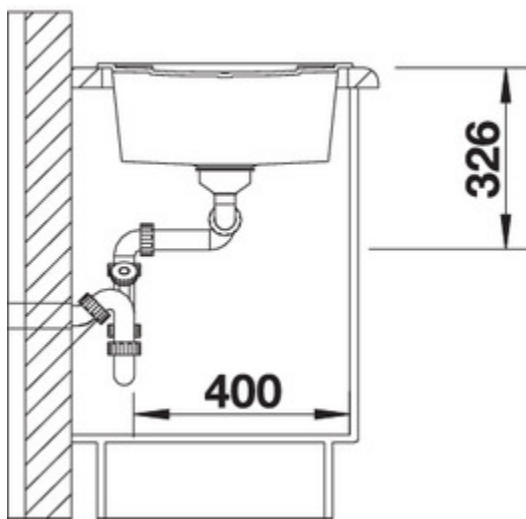

Vue latérale

Vue de face

Equipement de série

Bondes à panier Ø 90 mm manuelles inox

Siphon référence 137 158 inclus

Informations pour la planification

Largeur du meuble sous évier : 80 cm

Profondeur du cuve: 190 mm / 190 mm

Dimensions

des cuves : 400 x 430 x 190 et

275 x 430 x 190

pour la découpe : 1140 x 480 - R15

Mitigeurs préconisés

Système de tri des déchets

BLANCO SOLON-IF
512471

Accessoires