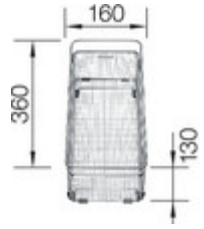

Vue latérale

Vue de face

Equipement de série

Bondes à panier Ø 90 mm manuelles inox

Siphon référence 137 158 inclus

Informations pour la planification

Largeur du meuble sous évier : 80 cm

Profondeur du cuve: 190 mm / 190 mm

Dimensions

des cuves : 400 x 430 x 190 et

275 x 430 x 190

pour la découpe : 1140 x 480 - R15

Mitigeurs préconisés

Système de tri des déchets

BLANCO SOLON-IF
512471

Accessoires

Planche à découper en bois
218313

Planche à découper en bois
218313

Planche à découper en
plastique blanc
217611

Panier à vaisselle
507829

Panier multifonctions en inox
223297