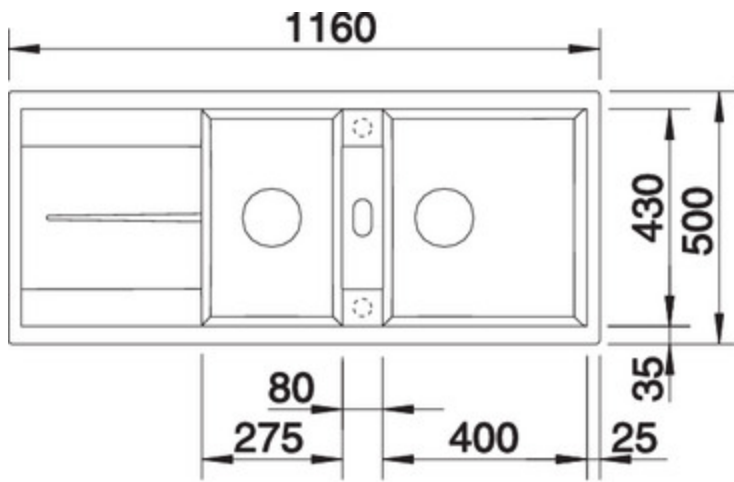

Vue du dessus