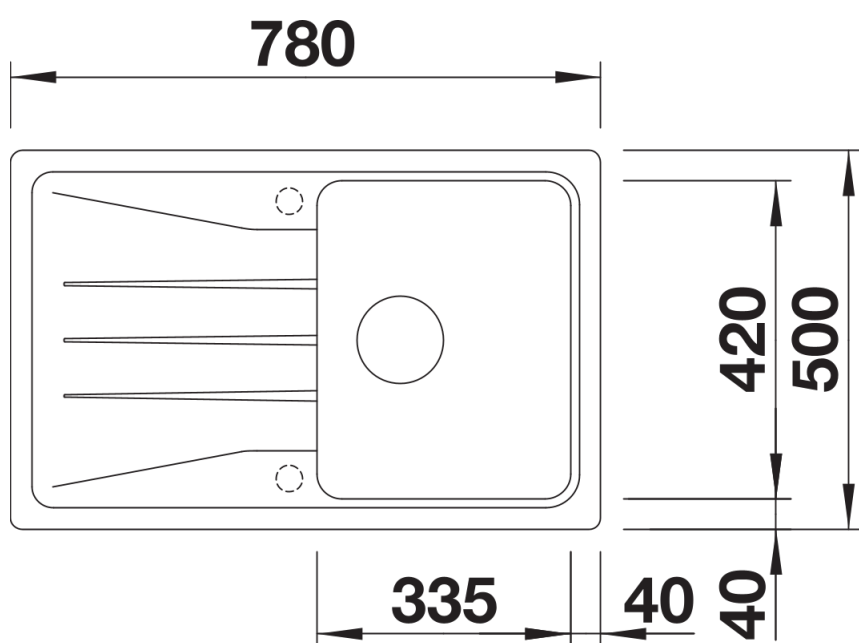

Fiches d'information sur le produit SONA 45 S

Référence de l'article 520883

Avantage

- Design moderne
- Grande cuve avec vaste égouttoir
- Égouttoir réversible
- Plage de robinetterie étendue
- Siphon inclus

Coloris

Coloris disponibles

noir
anthracite
gris rocher
gris volcan
blanc
blanc soft
tartufo
café

SILGRANIT tartufo

Informations de planification

- Découpe : 760 x 480 - R15

Étendue des fournitures

Vidage compact avec bonde à panier Ø 90 mm inox manuelle Siphon 137 158 inclus

Détails

Vue de dessus

Découpe

Vue de face

Vue latérale