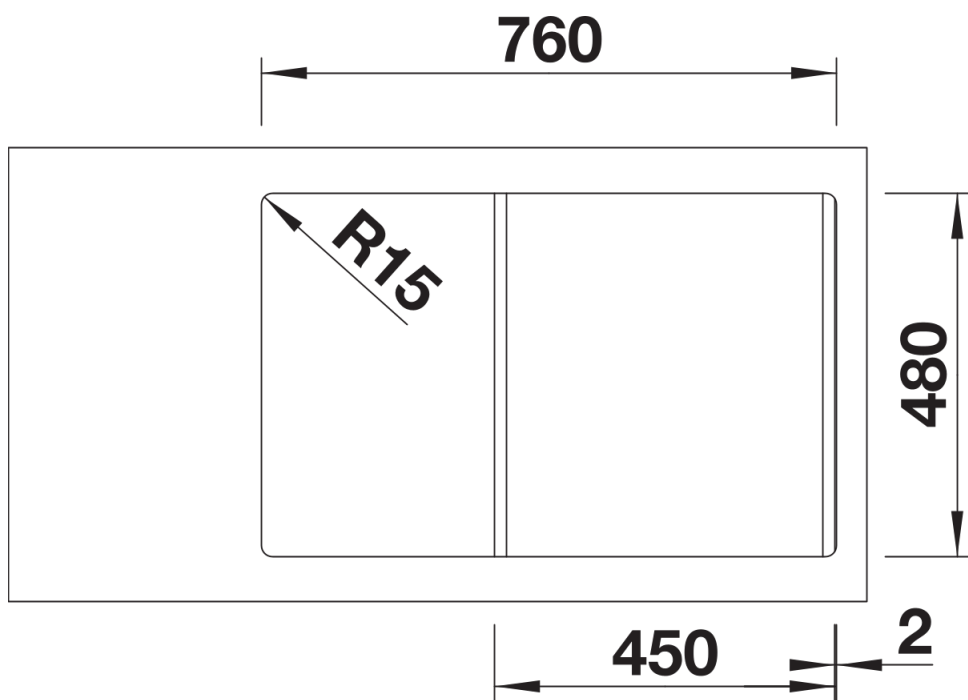

Fiches d'information sur le produit SONA 45 S

Référence de l'article 520883

Avantage

- Design moderne
- Grande cuve avec vaste égouttoir
- Égouttoir réversible
- Plage de robinetterie étendue
- Siphon inclus

Coloris

Coloris disponibles

noir
anthracite
gris rocher
gris volcan
blanc
blanc soft
tartufo
café

SILGRANIT tartufo

Informations de planification

- Découpe : 760 x 480 - R15

Étendue des fournitures

Vidage compact avec bonde à panier Ø 90 mm inox manuelle Siphon 137 158 inclus

Détails

Vue de dessus

Découpe

Vue de face

Vue latérale