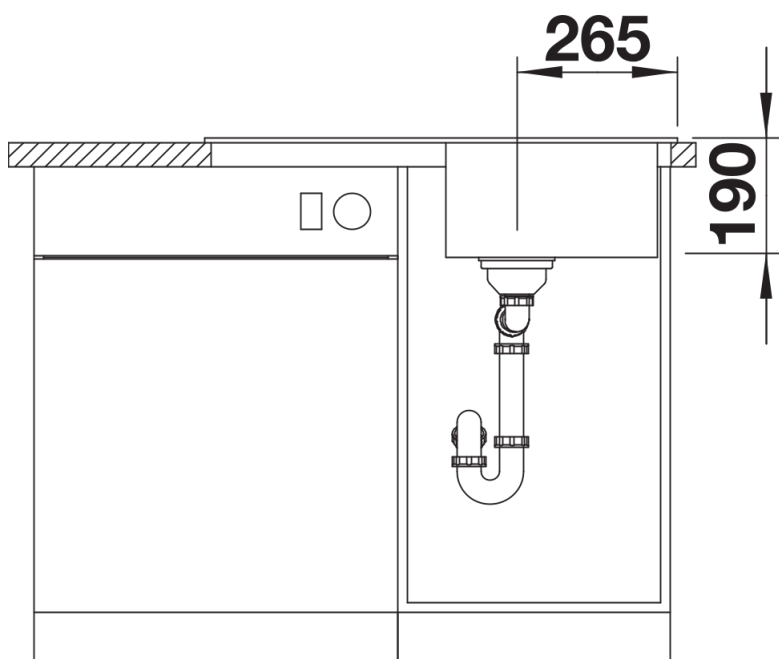

Fiches d'information sur le produit SONA 45 S

Référence de l'article 520883

Avantage

- Design moderne
- Grande cuve avec vaste égouttoir
- Égouttoir réversible
- Plage de robinetterie étendue
- Siphon inclus

Coloris

Coloris disponibles

noir
anthracite
gris rocher
gris volcan
blanc
blanc soft
tartufo
café

SILGRANIT tartufo

Informations de planification

- Découpe : 760 x 480 - R15

Étendue des fournitures

Vidage compact avec bonde à panier Ø 90 mm inox manuelle Siphon 137 158 inclus

Détails

Vue de dessus

Découpe

Vue de face

Vue latérale