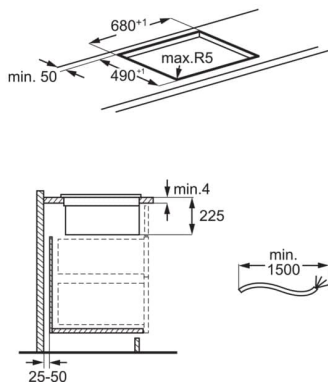

Spécifications techniques

Nombre de zones de cuisson	4
Technologie de chauffe de la plaque	Induction aspirante
Zone modulable	1
Avant gauche	188.9
Arrière gauche	188.9
Arrière droite	176.9
Avant droite	180.8
Consommation énergétique (électrique) de la plaque de cuisson Wh/kg (CE plaque de cuisson)*	183.9
Dimensions LxP (mm)	730x520
Dimensions d'encastrement HxLxP (mm):	197x680x490
Cordon fourni (en m):	1.5
Puissance électrique totale maximum (W)	7350
Débit d'air en recyclage (m3/h) - vitesse mini/maxi	250/480
Débit d'air en recyclage (m3/h) vitesse intensive	585
Niveau sonore recyclage (dB) vitesse mini/maxi	55/71
Volts	220-240V/400V2N
Niveau sonore (dB) vitesse intensive	69

Diamètre de la buse (mm)	220
Puissance moteur absorbée (W)	195
Fréquence (Hz)	50
Poids brut/net (kg)	35 / 29.5
Recyclage sans conduit (kit inclus)	Oui
Dimensions emballées HxLxP (mm)	540x935x619
Pays de fabrication	Allemagne
Code EAN	7333394009834
* Conformément au règlement	EU 66/2014
Type de construction	Encastrable

PSGBHH220DE0000M