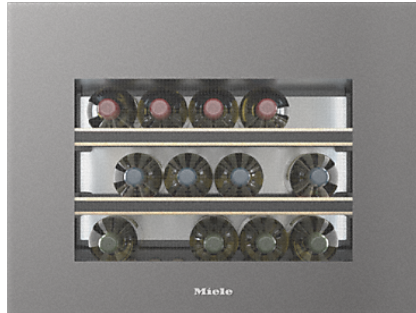

Miele

Mon catalogue

KWT 7112 iG

Cave de mise en température du vin intégrée avec FlexiFrame Plus et Push2open pour les amateurs de vin exigeants.

- Stockage des grandes bouteilles de vin grâce à FlexiFrame Plus
- Un design impeccable pour une cuisine sans poignée Push2open
- Pas d'odeurs dans la zone de réfrigération grâce au filtre Active AirClean
- La réserve de vin est parfaitement mise en scène : éclairage LED
- Protection optimale vin par filtre UV dans façade verre teinté

KWT 7112 iG

Cave de mise en température du vin intégrée
avec FlexiFrame Plus et Push2open pour les amateurs de vin exigeants.

Informations techniques	
Largeur de la niche en mm	560
Hauteur de la niche en mm	450
Profondeur de la niche en mm	550
Largeur de l'appareil en mm	595
Hauteur de l'appareil en mm	455
Profondeur de l'appareil en mm	570
Poids en kg	35,0
Classe climatique	SN-ST
Zone de mise en température du vin en l	46
Volume total utile en l	46
Puissance acoustique en dB(A) re1pW	34
Consommation électrique en milliampères (mA)	500
Tension en V	220-240
Protection par fusible en A	10
Fréquence en Hz	50
Longueur du câble de branchement électrique en m	2,2