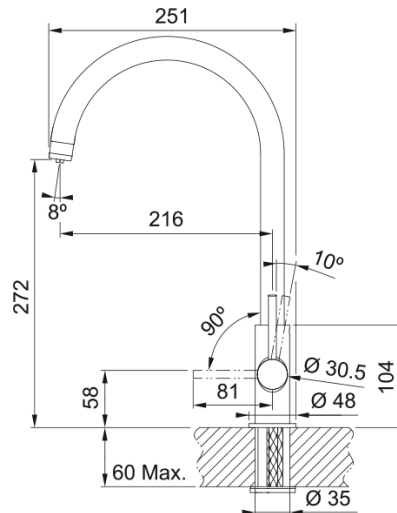

LINA J EAU FILTREE BEC CHROME | 160.0702.660

Données

Information produit

Version bec	Col de cygne
Couleur	Chrome
Matériau	Laiton
Matériau du flexible	Métal

Dimensions

Diamètre de perçage	35 mm
Diamètre de cartouche	35 mm

Installation

Type de fixation	Fixation intégrée
Raccordement tuyau flexible	3/8"
Longueur tuyau d'alimentation	500 mm

Spécifications produit

Pression	Haute pression
Type de bec	Bec
Position du levier de commande	Levier de commande latéral
Rotation du bec	360°