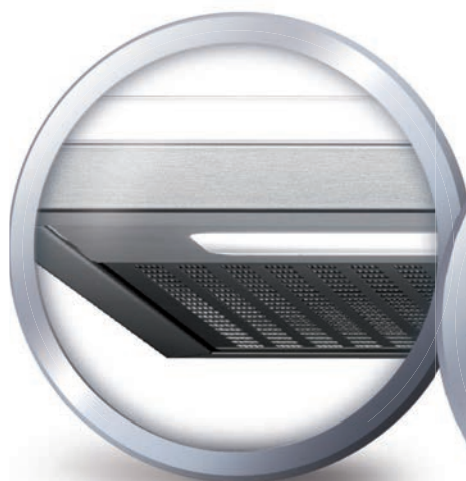

Lumen

Murale 120 cm

Collection Intemporelles

Hotte décorative

Filtres métalliques lavables

Éclairage fonctionnel et d'ambiance

Commandes électroniques
rétro-éclairées

*Hôte couture

falmec

JUST COOKERHOODS*

Caractéristiques

- Acier inox 304 brossé
- Commandes électroniques rétro-éclairées
- Filtres à graisse métalliques lavables
- Éclairage Néon
- 1 filtre charbon livré
- Fonction recyclage ou évacuation

Moteur et Commandes	800 m ³ /h P.E.L. 4 vitesses
Filtres	"Top" 278x301 mm À charbon actif : 114164
Éclairage	NÉON 1x28 W Étagère (option) 1x21 W
Distance minimale du plan de travail	63 cm

Performances

- Capacité d'évacuation : 800 m³/h