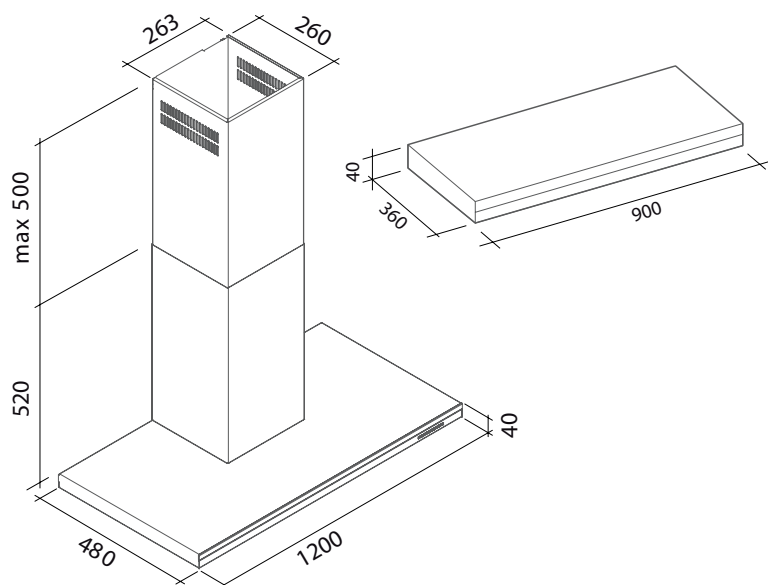

Moteur et Commandes	800 m ³ /h P.E.L. 4 vitesses
Filtres	"Top" 278x301 mm À charbon actif : 114164
Éclairage	NÉON 1x28 W Étagère (option) 1x21 W
Distance minimale du plan de travail	63 cm

Performances

- Capacité d'évacuation : 800 m³/h

Données logistiques

	Dimensions (HxLxP) (mm)	Volume (m ³)	Poids brut / net (kg)	Code EAN	Code article
Hotte Murale	430x1310x595	0,34	39/34	8034122323824	113797
Étagère (option)	-	-	9/7	3700338201489	114234
Égouttoir (option)	-	-	9/8	3700338201496	114235
Extension 700 mm	-	-	-	8034122702506	114203
Extension 960 mm	-	-	-	8034122702520	114156
Filtre à charbon	21x235x101	-	-	8034122703534	114164
Mot. dép. combles	370x440x390	0,06	5/4	8034122708225	120860
Mot. dép. extérieur	530x550x270	0,08	11/10	8034122700687	114153
Déфлекteur d'air	-	-	-	8034122707723	119624