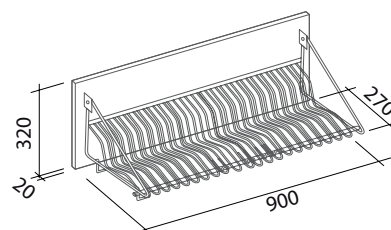

Moteur et Commandes	800 m ³ /h P.E.L. 4 vitesses
Filtres	"Top" 278x301 mm À charbon actif : 114164
Éclairage	NÉON 1x28 W Étagère (option) 1x21 W
Distance minimale du plan de travail	63 cm

Performances

- Capacité d'évacuation : 800 m³/h

Vitesse du moteur	1	2	3	4
Niveau sonore dB (A) re 1pW - I.E.C.60704-2-13	44	52	60	67
Capacité (m ³ /h)	235	345	480	695
Puissance (W)	88	113	150	243
Pression (Pa)	190	290	360	420

Options

- Moteur déporté sous comble
- Moteur déporté extérieur
- Extensions murales H700 ou H960 mm
- Étagère
- Égouttoir
- Déфлекteur d'air

Données logistiques

	Dimensions (HxLxP) (mm)	Volume (m ³)	Poids brut / net (kg)	Code EAN	Code article
Hotte Murale	430x1310x595	0,34	39/34	8034122323824	113797
Étagère (option)	-	-	9/7	3700338201489	114234
Égouttoir (option)	-	-	9/8	3700338201496	114235
Extension 700 mm	-	-	-	8034122702506	114203
Extension 960 mm	-	-	-	8034122702520	114156
Filtre à charbon	21x235x101	-	-	8034122703534	114164
Mot. dép. combles	370x440x390	0,06	5/4	8034122708225	120860
Mot. dép. extérieur	530x550x270	0,08	11/10	8034122700687	114153
Déфлекteur d'air	-	-	-	8034122707723	119624