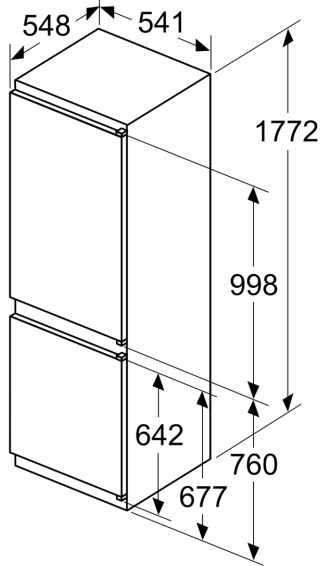

Équipement

Données techniques

Classe d'efficacité énergétique:	E
Consommation énergétique annuelle moyenne:	234 kWh/a
Volume utile partie congélation:	76 l
Volume utile partie réfrigération:	184 l
Niveau sonore:	35 dB(A) re 1 pW
Classe de niveau sonore:	B
Type de construction:	Encastrable
Porte habillable:	livré sans façade
Hauteur:	1772 mm
Largeur:	541 mm
Profondeur appareil:	548 mm
Niche d'encastrement:	1775.0 x 560 x 550 mm
Poids net:	51.1 kg
Intensité:	10 A
Charnière de porte:	Droite réversible
Tension:	220-240 V
Fréquence:	50 Hz
Longueur du cordon électrique:	230.0 cm
Nombre de compresseurs:	1
Nombre de circuit de froid:	1
Ventilateur dans le compartiment réfrigérateur:	non
Porte réversible:	Oui
Nombre de clayettes réglables dans le réfrigérateur:	3
Clayettes spéciales bouteille:	non
Froid ventilé:	Congélateur
Type de montage:	N/A
Type de charnière:	Porte à glissières

INFORMATIONS TECHNIQUES

- Encastrement H x L x P : 177.5 cm x 56 cm x 55 cm
- Dimensions (H x L x P) : 177.2 x 54.1 x 54.8 cm
- Classe climatique : SN-ST
- Charnières à droite, réversibles
- Voltage 220 - 240 V
- Longueur du câble d'alimentation : 230 cm

Accessoires

- bac à glaçons, Casiers à oeufs

N 30, RÉFRIGÉRATEUR COMBINÉ INTÉGRABLE,
177.2 X 54.1 CM, CHARNIÈRES À GLISSIÈRES
KI7861SE0

Cotes

mesures en mm

Les dimensions de porte de meuble indiquées sont valables pour un joint de porte de 4 mm.

Mesures en mm