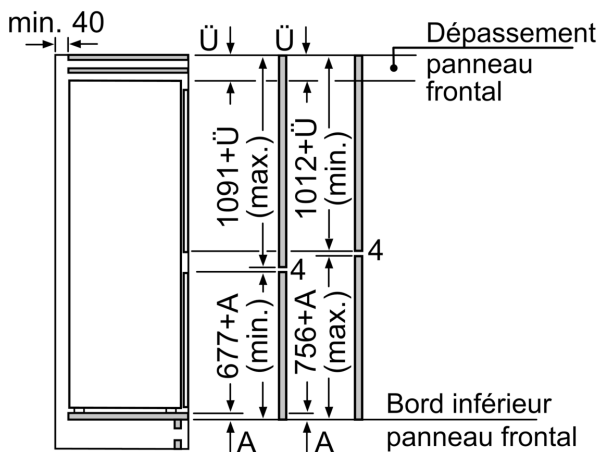

INFORMATIONS TECHNIQUES

- Encastrement H x L x P : 177.5 cm x 56 cm x 55 cm
- Dimensions (H x L x P) : 177.2 x 54.1 x 54.8 cm
- Classe climatique : SN-ST
- Charnières à droite, réversibles
- Voltage 220 - 240 V
- Longueur du câble d'alimentation : 230 cm

Accessoires

- bac à glaçons, Casiers à oeufs

N 30, RÉFRIGÉRATEUR COMBINÉ INTÉGRABLE,
177.2 X 54.1 CM, CHARNIÈRES À GLISSIÈRES
KI7861SE0

Cotes

mesures en mm

Les dimensions de porte de meuble indiquées sont valables pour un joint de porte de 4 mm.

Mesures en mm