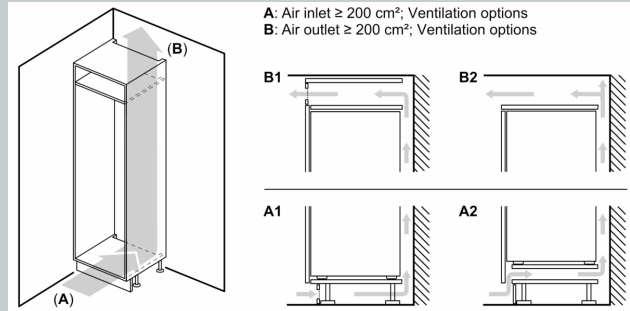

INFORMATIONS TECHNIQUES

- Encastrement H x L x P : 177.5 cm x 56 cm x 55 cm
- Dimensions (H x L x P) : 177.2 x 54.1 x 54.8 cm
- Classe climatique : SN-ST
- Charnières à droite, réversibles
- Voltage 220 - 240 V
- Longueur du câble d'alimentation : 230 cm

Accessoires

- bac à glaçons, Casiers à oeufs

N 30, RÉFRIGÉRATEUR COMBINÉ INTÉGRABLE,
177.2 X 54.1 CM, CHARNIÈRES À GLISSIÈRES
KI7861SE0

Cotes

mesures en mm

Les dimensions de porte de meuble indiquées sont valables pour un joint de porte de 4 mm.