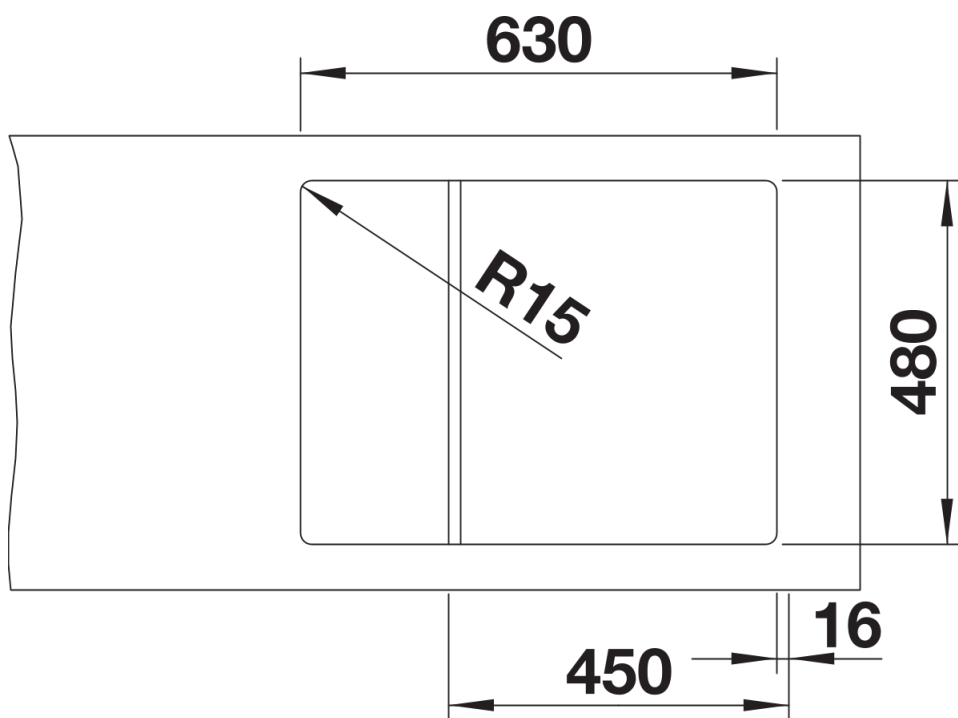

## Informations de planification

---

- Découpe : 630 x 480 - R15

## Étendue des fournitures

---

Égouttoir en inox (229 234), vidage compact avec bonde à panier Ø 90 mm inox InFino manuelle  
Siphon 137 158 inclus

229234 - Egouttoir en inox

## Détails

---

Vue de dessus

Découpe

Vue de face

Vue latérale