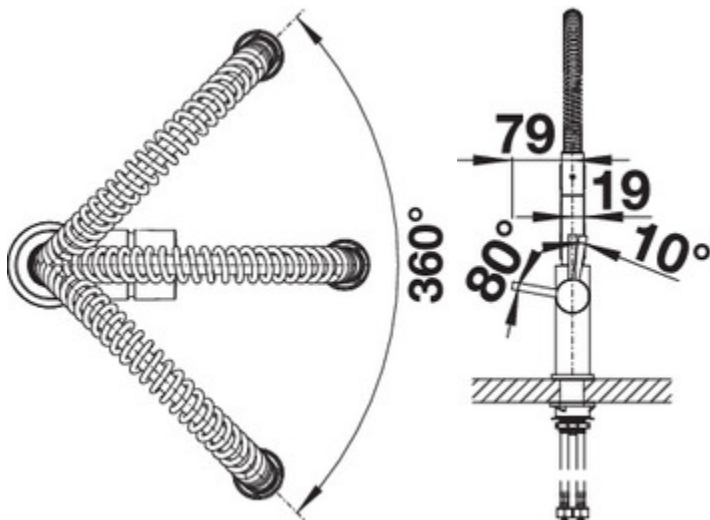

BLANCO CATRIS-S

Référence 521476

BLANCO

surface métallique

Haute pression

Avantages

Une utilisation très confortable

- Un design classique en exécution Semi-Profi
- Douchette flexible (ressort en inox)
- Rangement aisé de la douchette dans le support
- Douchette double jet : simple ou jet pluie

Coloris

Coloris disponibles

chromé

surface métallique

Référence 521476

Haute pression

Détails

Vue latérale

Vue de côté

Equipement de série

- Col de cygne orientable à 360° avec douchette amovible
- Percement de Ø 35 mm nécessaire
- Cartouche à disques céramiques
- Flexible (gainé) tissu
- Flexibles de raccordement d'une longueur de 450 mm et écrou 3/8" pour un montage simple et sûr
- Plaque de renfort augmentant la stabilité de la robinetterie lors de l'encastrement dans les éviers en inox
- Equipé de série d'un clapet anti-retour, qui le protège contre les reflux, conformément à la norme EN 1717

Cartouche céramique HP D=35 mm