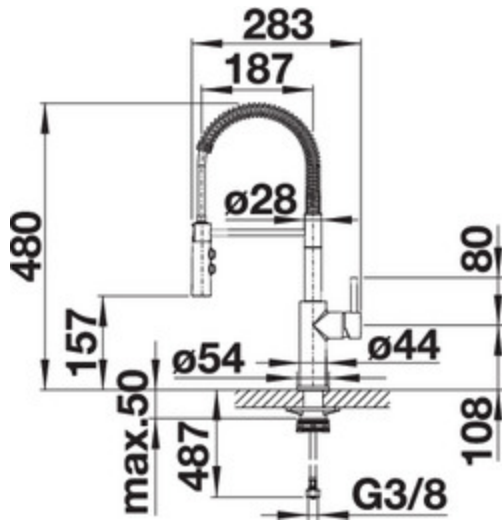

Coloris

Coloris disponibles

chromé

surface métallique

Référence 521476

Haute pression

Détails

Vue latérale

Vue de côté

Equipement de série

- Col de cygne orientable à 360° avec douchette amovible
- Percement de Ø 35 mm nécessaire
- Cartouche à disques céramiques
- Flexible (gainé) tissu
- Flexibles de raccordement d'une longueur de 450 mm et écrou 3/8" pour un montage simple et sûr
- Plaque de renfort augmentant la stabilité de la robinetterie lors de l'encastrement dans les éviers en inox
- Equipé de série d'un clapet anti-retour, qui le protège contre les reflux, conformément à la norme EN 1717

Cartouche céramique HP D=35 mm