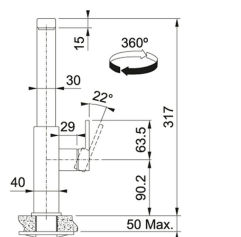

Mitigeur à douchette PVD Noir | 115.0550.442

FAMILLE : **Mitigeurs** | SÉRIE : **Mythos** | MODÈLE : **Mitigeur à douchette** | MATÉRIAU : **PVD Noir** | TYPE D'INSTALLATION : **Mitigeurs**

SUGGESTION

115.0550.441

115.0547.852