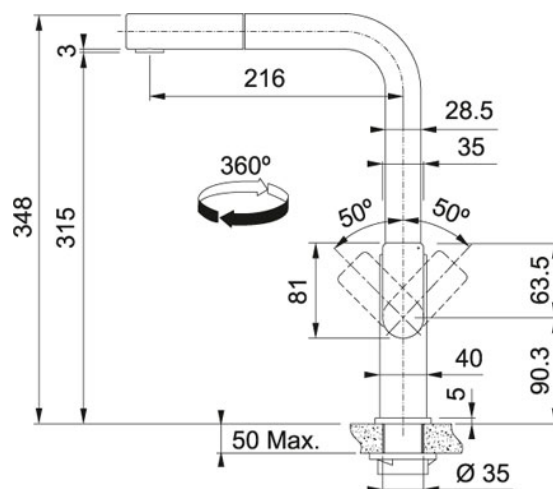

Mitigeur à douchette PVD Noir | 115.0550.442

FAMILLE : Mitigeurs | SÉRIE : Mythos | MODÈLE : Mitigeur à douchette | MATÉRIAU : PVD Noir | TYPE D'INSTALLATION : Mitigeurs

- Rotation du bec sur 360°
- Embase : 47 X 47 mm
- Perçage : Ø 35 mm
- Lever de commande : 50°/50°
- Flexible de douchette tressé, longueur 1,5 m
- Débit : 9 l/min
- Écoulement laminaire
- Système de fixation avec corps fileté

DONNÉES TECHNIQUES

Rotation du bec	360 °
Pression	Haute pression
Diamètre de perçage	Ø 35 mm
Portée du bec	216,00 mm
Hauteur à l'extrémité du bec	315,00 mm
Hauteur totale	348,00 mm
Cartouche	DISQUES CÉRAMIQUES-Ø-35
Caisson	40

SPÉCIFICITÉS

- ⑤ Garantie 5 ans

Mitigeur à douchette PVD Noir | 115.0550.442

FAMILLE : **Mitigeurs** | SÉRIE : **Mythos** | MODÈLE : **Mitigeur à douchette** | MATÉRIAU : **PVD Noir** | TYPE D'INSTALLATION : **Mitigeurs**