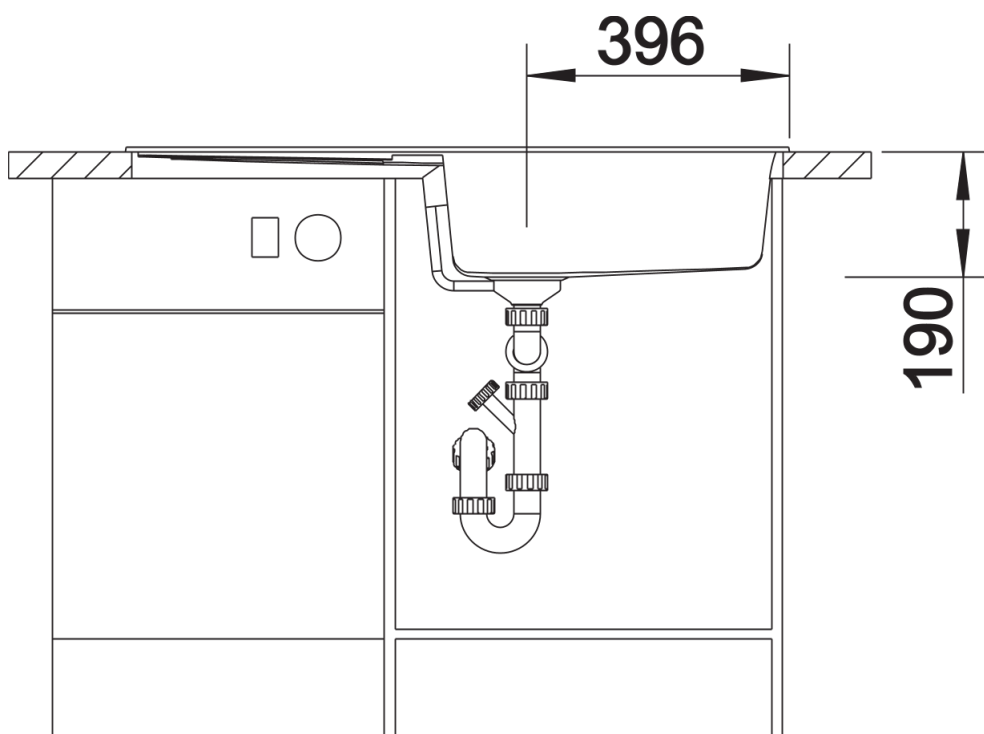

Fiches d'information sur le produit METRA XL 6 S

Référence de l'article 515752

Avantage

- Design jeune et rectiligne
- Grande cuve offrant de l'espace pour y faire la vaisselle
- Confort d'utilisation - égouttoir spacieux pratique
- Bords plats esthétiques
- Egalement disponible en version encastrement à fleur
- Evier reversible
- Siphon inclus

Coloris

SILGRANIT anthracite

Coloris disponibles

noir
anthracite
gris rocher
gris volcan
blanc
blanc soft
tartufo
café

Informations de planification

- Découpe : 980 x 480 - R15

Étendue des fournitures

Vidage compact avec bonde à panier Ø 90 mm inox manuelle Siphon 137 158 inclus

Détails

Vue de dessus

Découpe

Vue de face

Vue latérale