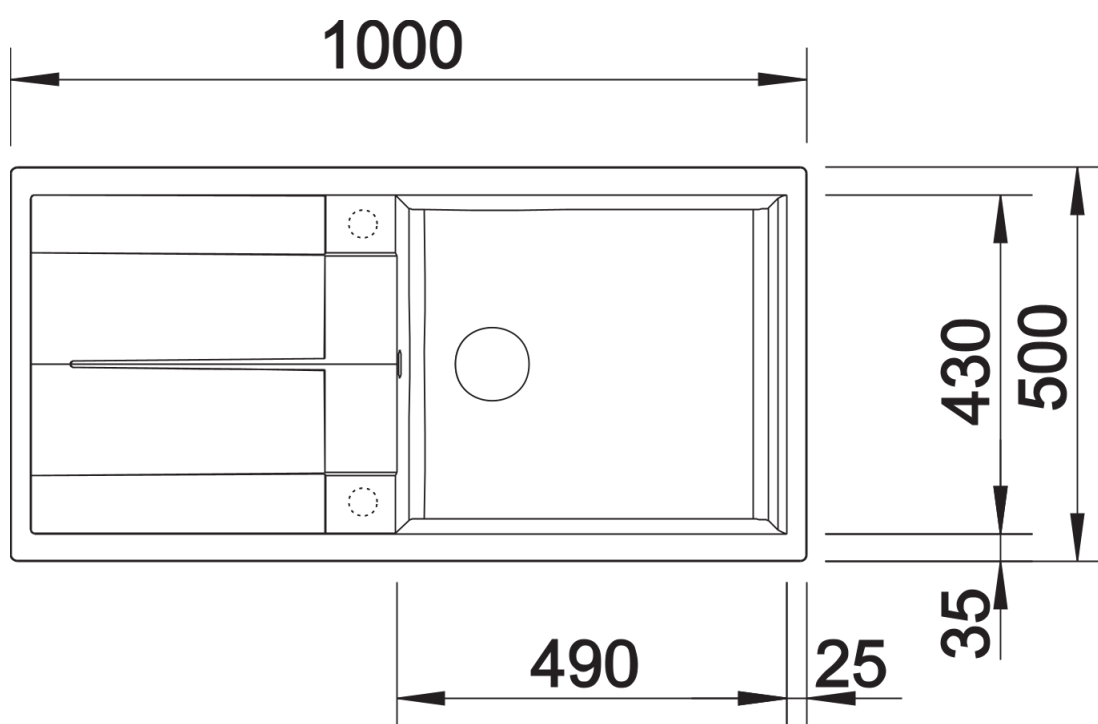

Fiches d'information sur le produit METRA XL 6 S

Référence de l'article 515752

Avantage

- Design jeune et rectiligne
- Grande cuve offrant de l'espace pour y faire la vaisselle
- Confort d'utilisation - égouttoir spacieux pratique
- Bords plats esthétiques
- Egalement disponible en version encastrement à fleur
- Evier reversible
- Siphon inclus

Coloris

SILGRANIT anthracite

Coloris disponibles

noir
anthracite
gris rocher
gris volcan
blanc
blanc soft
tartufo
café

Informations de planification

- Découpe : 980 x 480 - R15

Étendue des fournitures

Vidage compact avec bonde à panier Ø 90 mm inox manuelle Siphon 137 158 inclus

Détails

Vue de dessus

Découpe

Vue de face

Vue latérale