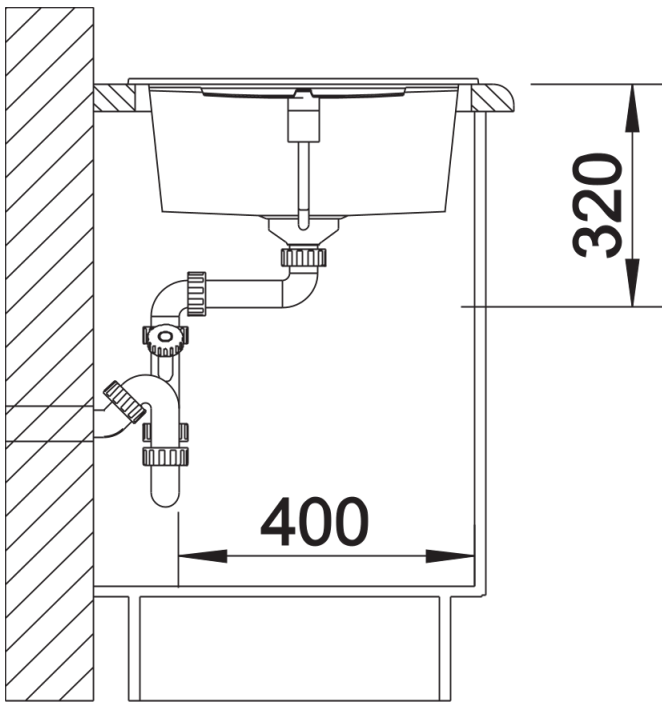

Fiches d'information sur le produit METRA XL 6 S

Référence de l'article 515752

Avantage

- Design jeune et rectiligne
- Grande cuve offrant de l'espace pour y faire la vaisselle
- Confort d'utilisation - égouttoir spacieux pratique
- Bords plats esthétiques
- Egalement disponible en version encastrement à fleur
- Evier reversible
- Siphon inclus

Détails

Vue de dessus

Découpe

Vue de face

Vue latérale