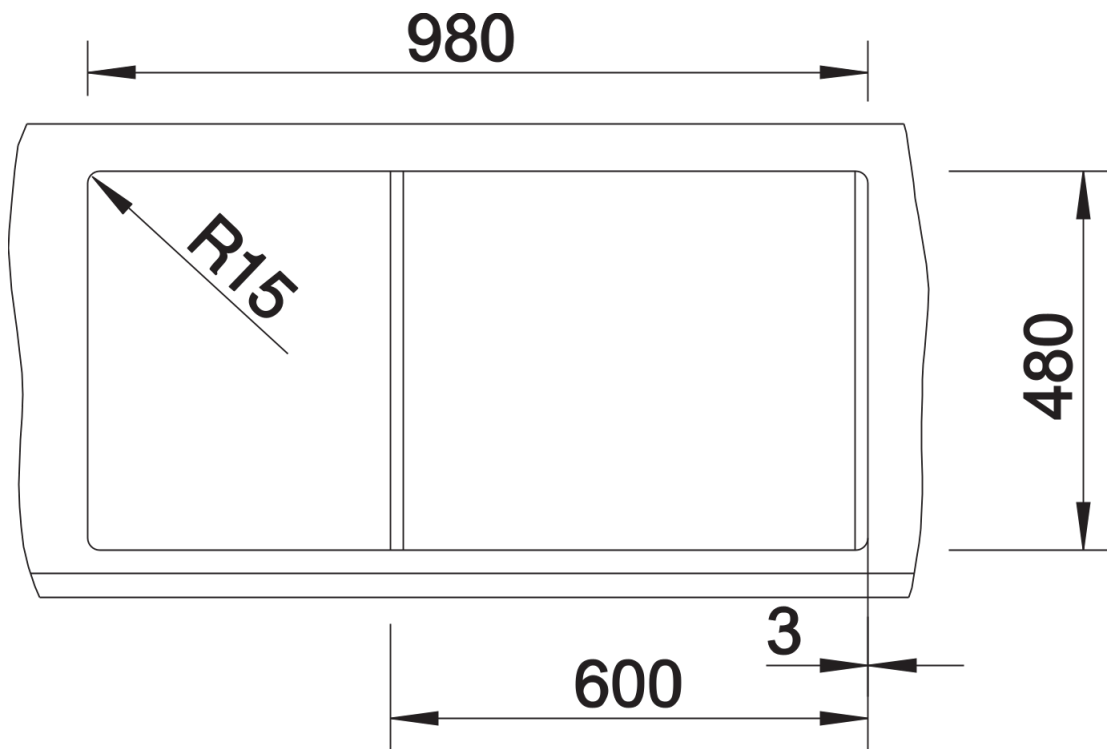

Fiches d'information sur le produit METRA XL 6 S

Référence de l'article 515752

Avantage

- Design jeune et rectiligne
- Grande cuve offrant de l'espace pour y faire la vaisselle
- Confort d'utilisation - égouttoir spacieux pratique
- Bords plats esthétiques
- Egalement disponible en version encastrement à fleur
- Evier reversible
- Siphon inclus

Coloris

SILGRANIT anthracite

Coloris disponibles

noir
anthracite
gris rocher
gris volcan
blanc
blanc soft
tartufo
café

Informations de planification

- Découpe : 980 x 480 - R15

Étendue des fournitures

Vidage compact avec bonde à panier Ø 90 mm inox manuelle Siphon 137 158 inclus

Détails

Vue de dessus

Découpe

Vue de face

Vue latérale