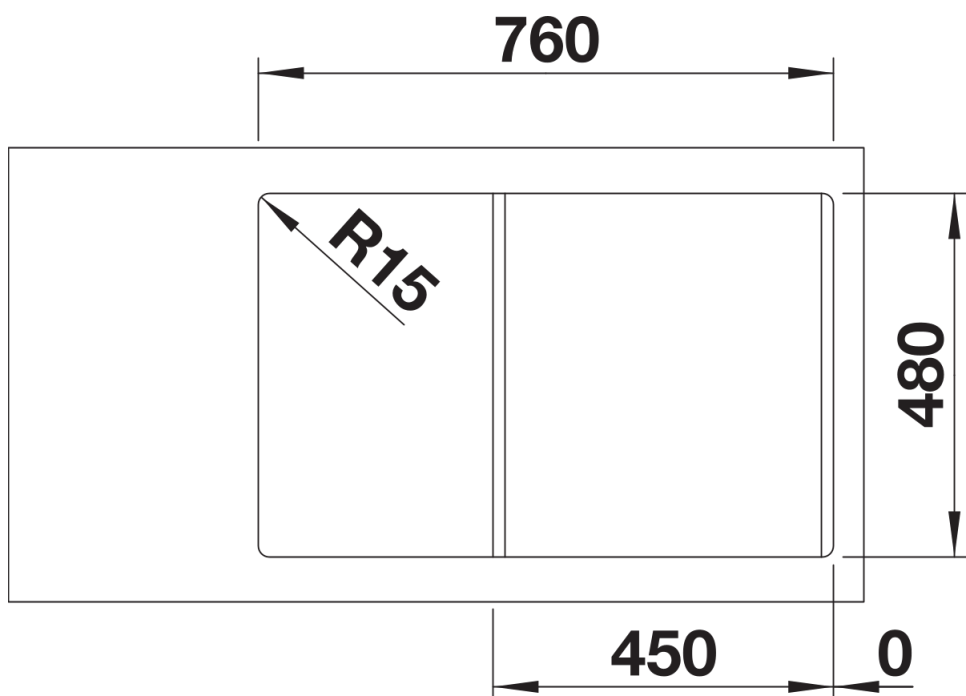

## Ce qui est inclus

---

- système d'écoulement compact à encombrement réduit
- crépine 3 ½"

## Détails

---

Vue de dessus

Découpe

Vue de face

Vue latérale