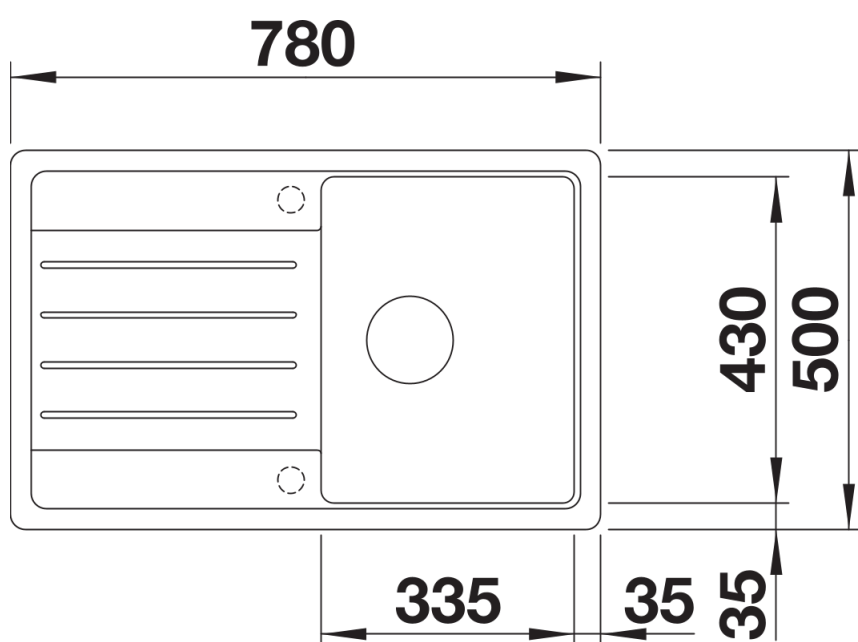

## Ce qui est inclus

---

- système d'écoulement compact à encombrement réduit
- crépine 3 ½"

## Détails

---

Vue de dessus

Découpe

Vue de face

Vue latérale