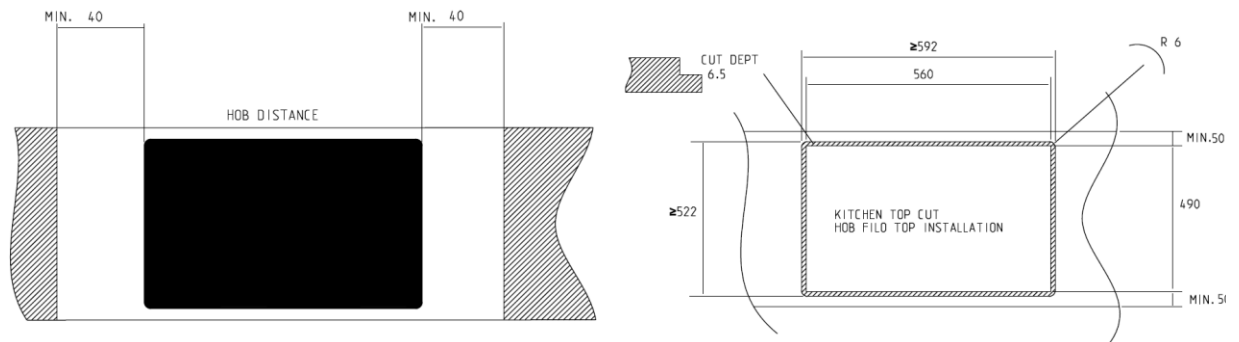

#### INSTALLATION

Largeur	60 cm
Mode d'installation	Standard ou à fleur de plan
Dimensions Produit (cm)	59 x 52
Dimensions découpe de plan de travail (mm)	560 x 490
Dimensions découpe à fleur de plan (mm)	592 x 522
Cable inclus	Non
Tension (V)	220-240
Fréquence (Hz)	50-60
Puissance Max	7,2 kW
Limitation puissance (KW)	Oui - 3,1 - 4,5

## INSTALLATIE

Breedte	60 cm
Wijze van installatie	standaard of gelijk met het oppervlak
Afmetingen product (cm)	59 x 52
Afmetingen van werkblad uitsparingen (mm)	560 x 490
Afmetingen van de uitsparing gelijk met het oppervlak (mm)	592 x 522
Kabel inbegrepen	Neen
Spanning (V)	220-240
Frequentie (Hz)	50-60
Maximaal vermogen	7,2 kW
Power Limitation (KW)	Ja - 3,1 - 4,5