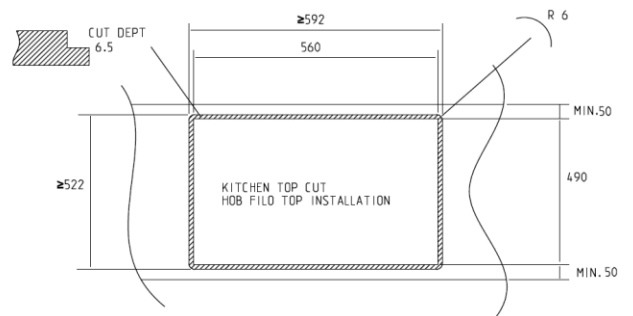

#### INSTALLATION

Largeur	60 cm
Mode d'installation	Standard ou à fleur de plan
Dimensions Produit (cm)	59 x 52
Dimensions découpe de plan de travail (mm)	560 x 490
Dimensions découpe à fleur de plan (mm)	592 x 522
Cable inclus	Non
Tension (V)	220-240
Fréquence (Hz)	50-60
Puissance Max	7,2 kW
Limitation puissance (KW)	Oui - 3,1 - 4,5

#### LOGISTIQUE

Code EAN	8020283058149
Poids net (kg)	10,8
Poids brut (kg)	13,2
Longueur emballage (mm)	614
Largeur emballage (mm)	676
Hauteur emballage (mm)	160
Quantité par palette	18

#### PLAQUE CUISSON

Nombre de foyers	3
Commandes	Touch Control Slider 9P + Booster
Forme des inducteurs	3 Ronds
Zone avant gauche	Ø 200 mm (2,3 kW@liv9 – 3 kW@P)
Zone arrière gauche	Ø 160 mm (1,2 kW@liv9 – 1,4 kW@P)
Zone avant droit	Ø 300mm (3 kW@liv,9 – 3,6 kW@P)

## INSTALLATIE

Breedte	60 cm
Wijze van installatie	standaard of gelijk met het oppervlak
Afmetingen product (cm)	59 x 52
Afmetingen van werkblad uitsparingen (mm)	560 x 490
Afmetingen van de uitsparing gelijk met het oppervlak (mm)	592 x 522
Kabel inbegrepen	Neen
Spanning (V)	220-240
Frequentie (Hz)	50-60
Maximaal vermogen	7,2 kW
Power Limitation (KW)	Ja - 3,1 - 4,5