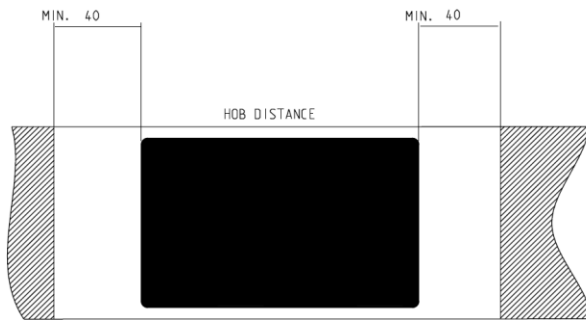

INSTALLATIE

Breedte	60 cm
Wijze van installatie	standaard of gelijk met het oppervlak
Afmetingen product (cm)	59 x 52
Afmetingen van werkblad uitsparingen (mm)	560 x 490
Afmetingen van de uitsparing gelijk met het oppervlak (mm)	592 x 522
Kabel inbegrepen	Neen
Spanning (V)	220-240
Frequentie (Hz)	50-60
Maximaal vermogen	7,2 kW
Power Limitation (KW)	Ja - 3,1 - 4,5

KENMERKEN EN AFWERKING

Afwerking	Zwart
Automatische temperatuurstijging	Ja
Restwarmte indicator	Ja
Warmhoud functie	Ja
Child Lock	Ja
Potten en pannen detector	Ja
Stop&Go	Ja
Timer	Eierwekker en interactieve timer

Extra grote zone Ja - 30 cm

LOGISTIEK

EAN code	8020283058149
Netto gewicht in kg	10,8
Brutto gewicht in kg	13,2
Lengte verpakking mm	614
Breedte verpakking mm	676
Hoogte verpakking mm	160
Hoeveelheid per palet	18

KOOKPLAAT

Aantal kooktoestellen	3
Bedieningen	Touch Control Slider 9P + Booster
Inductie elementen	3 Ronde
Zone vooraan links	Ø 200 mm (2,3 kW@liv9 – 3 kW@P)
Zone achteraan links	Ø 160 mm (1,2 kW@liv9 – 1,4 kW@P)
Zone vooraan rechts	Ø 300mm (3 kW@liv,9 – 3,6 kW@P)