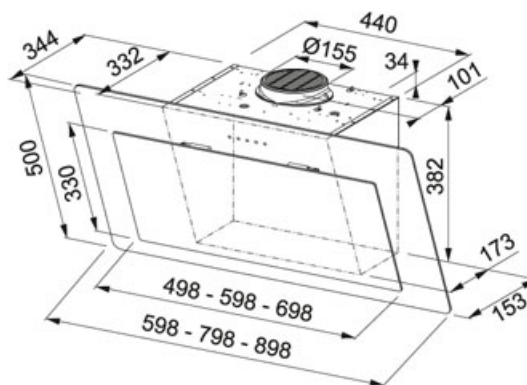

## Verre Noir | 330.0591.778

FAMILLE : **Hottes** | TYPE D'INSTALLATION : **Hottes murales box** | MATÉRIAU : **Verre Noir** | SÉRIE : **Neo** | MODÈLE : **FNO 605 BK**

### DONNÉES TECHNIQUES

Largeur de la hotte (cm)	60,00 cm
Tension et fréquence	220-240V 50Hz
Diamètre de sortie (évacuation)	Ø 150 mm
Éclairage	LED 2x1W (4000k)
Nombre de vitesses d'aspiration	3 vitesses + 1 intensive
Débit (Int.)	720-M3/H
Débit (Max.)	400 m3/h
Puissance (W)	270 W
Pression du moteur (Pa)	550,00 Pa
Niveau sonore (Int.)	70 dB(A)
Niveau sonore (Max.)	57 dB(A)
PPI TTC	659,00 €