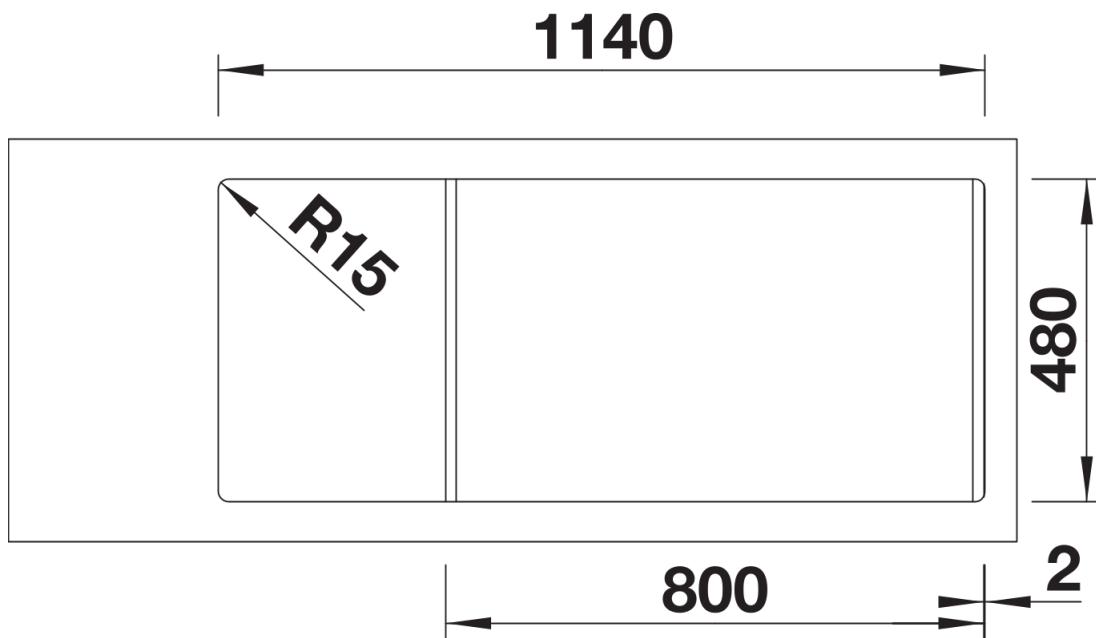

## Informations de planification

---

- Découpe : 1140 x 480 - R15

## Détails

---

Vue de dessus

Découpe

Vue de face

Vue latérale