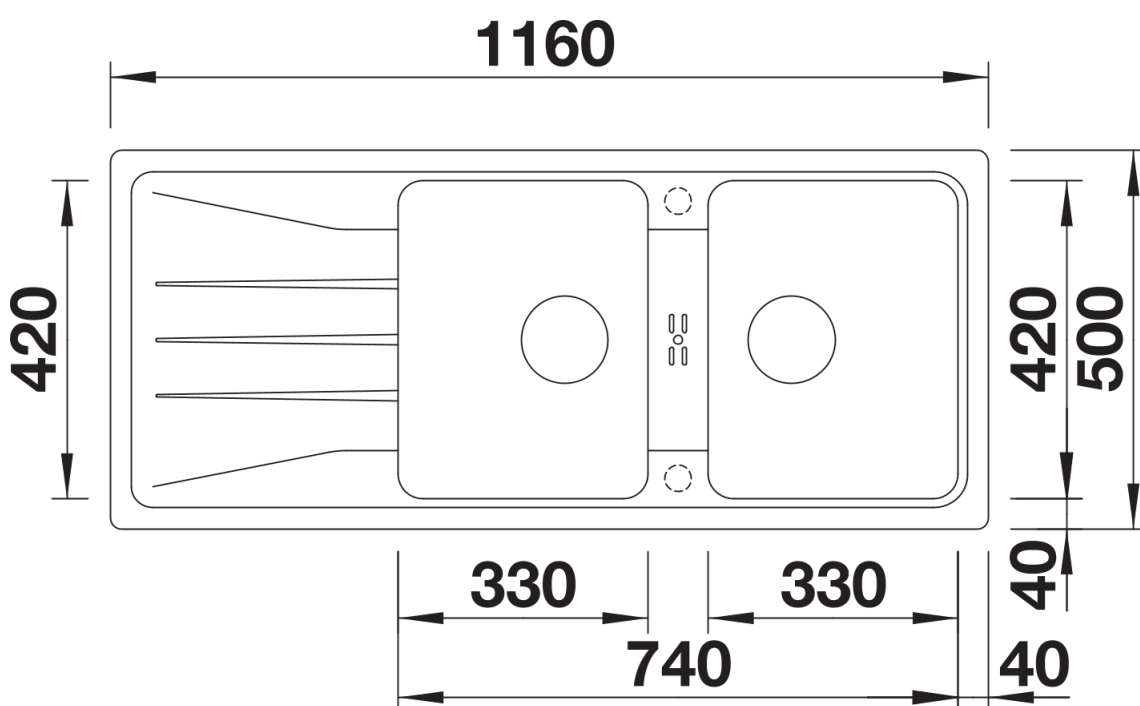

## Informations de planification

---

- Découpe : 1140 x 480 - R15

## Détails

---

Vue de dessus

Découpe

Vue de face

Vue latérale