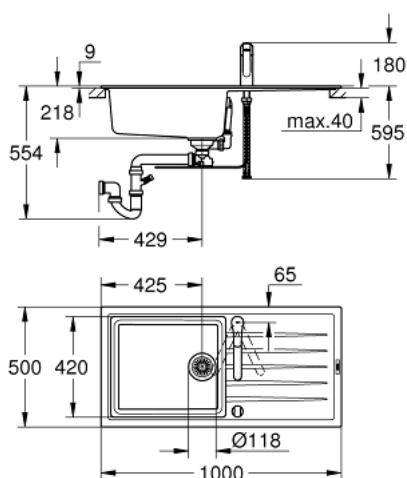

### DESCRIPTION DU PRODUIT

- Couleur: Noir Granite
- Composé de :
  - K400 évier composite avec vidage (31 641 AP0)
  - Mitigeur monocommande évier Via (30 465 000)
- Bec bas
- Monotrou sur plage
- GROHE Brillance Longue Durée : Brillance éclatante année après année
- GROHE SilkMove Cartouche en céramique 35 mm
- Limiteur de débit ajustable
- Bec moulé pivotant
- Zone de rotation 140°
- Mousseur avec fente, pour un remplacement sans outil
- Flexibles de raccordement souples
- Conduit d'eau interne sans plomb ni nickel
- GROHE FastFixation Plus installation ultra rapide
- Total des fixations fournies (encastrement par le dessus) = 12
- Rayon extérieur: R6 (par le dessus), rayon intérieur: R10