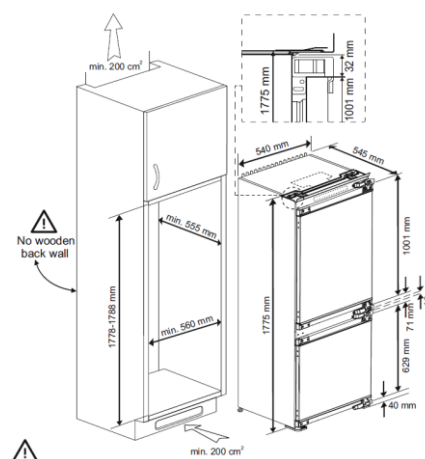

Pantographe 3D

Grâce aux charnières pantographes 3D fixées directement à votre meuble, la porte du réfrigérateur est plus facile à installer par rapport à un pantographe. Le réglage se fait selon trois axes : largeur, hauteur et profondeur.

Type de froid congélateur	Froid ventilé
Nombre de tiroirs	3
Type de fabrique de glaçons	Bac à glaçons
Nombre de bacs à glaçons	1

COMPARTIMENT RÉFRIGÉRATEUR

NeoFrost Metal	Inox
Ventilateur réfrigérateur	Oui
Nombre de balconnets larges	3
Nombre de bac à légumes	1
Clayette porte-bouteilles chromée	Oui
Boîte à œufs	1
Nombre de clayettes verre ajustables	3
Nombre total de clayettes verre	5
VitamineCare+	Oui

DIMENSIONS & LOGISTIQUE

Nomenclature	84181080
Livraison en 40	80
Livraison en 40 ForkLift	60
Livraison en camion à la verticale	92
Profondeur avec emballage (cm)	60
Largeur avec emballage (cm)	57,5
Hauteur avec emballage (cm)	187
Poids avec emballage (kg)	65,8
Profondeur sans emballage (cm)	54,5
Largeur sans emballage (cm)	54
Hauteur sans emballage (cm)	177,5
Poids sans emballage (kg)	61
Livraison en 40 HC ForkLift	60