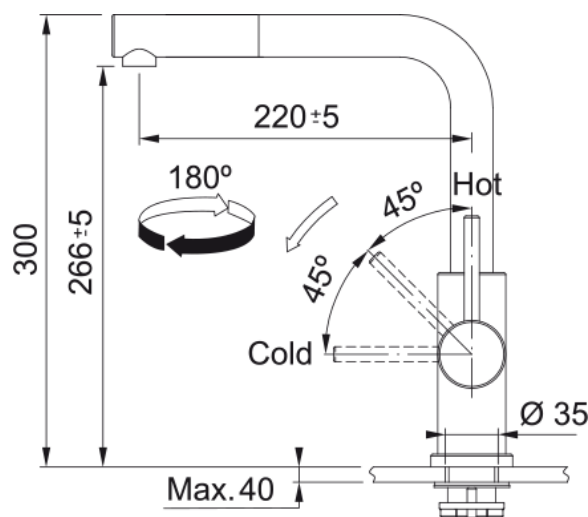

MRG 110-52 NOIR MAT + GLENDA DOUCHETTE | 125.0716.165

Mitigeur, GLENDA douchette monojet, en inox . Durable, élégant et facile à entretenir. La fonction douchette facilite le rinçage en atteignant toutes les parties de l'évier.

Information produit

Version bec	En forme de L
Couleur	Inox
Matériau	Inox 304
Matériau du flexible	Nylon gris
Matériau de la douchette	Inox

Dimensions

Diamètre de perçage	35 mm
Diamètre de cartouche	35 mm

Installation

Type de fixation	Fixation intégrée
Raccordement tuyau flexible	3/8"
Longueur tuyau d'alimentation	600 mm

Spécifications produit

Pression	Haute pression
Type de bec	Douchette monojet
Position du levier de commande	Levier de commande latéral
Rotation du bec	180°

Description du produit

Marque	Franke
Famille de produit	Smart
Gamme	Smart Glenda

Caractéristiques produit

Cartouche ECO	Non
Type d'aérateur	Laminaire