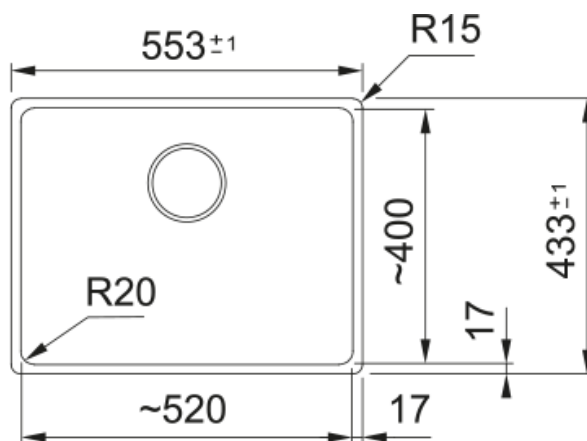

# MRG 110-52 NOIR MAT + GLENDA DOUCHETTE | 125.0716.165

Cuve MARIS, MRG 110-52 Noir mat, sous-plan 553x433 mm. Sa matière Fraganite assure une durabilité exceptionnelle, résistant aux rayures, aux chocs et aux taches. Vidage manuel, trop plein rond, cache bonde rond, tous ces accessoires qui permettent une installation en toute tranquillité.

## Dimensions

Dimensions évier: longueur	553.0
Dimensions évier: largeur	433.0
Grande cuve : longueur	520.0
Grande cuve : largeur	400.0
Grande cuve : profondeur	200.0

## Spécifications produit

Type d'installation	Sous-plan
Type de bonde	90mm
Position égouttoir	Sans égouttoir

## Dimensions

Diamètre de perçage	35 mm
Diamètre de cartouche	35 mm