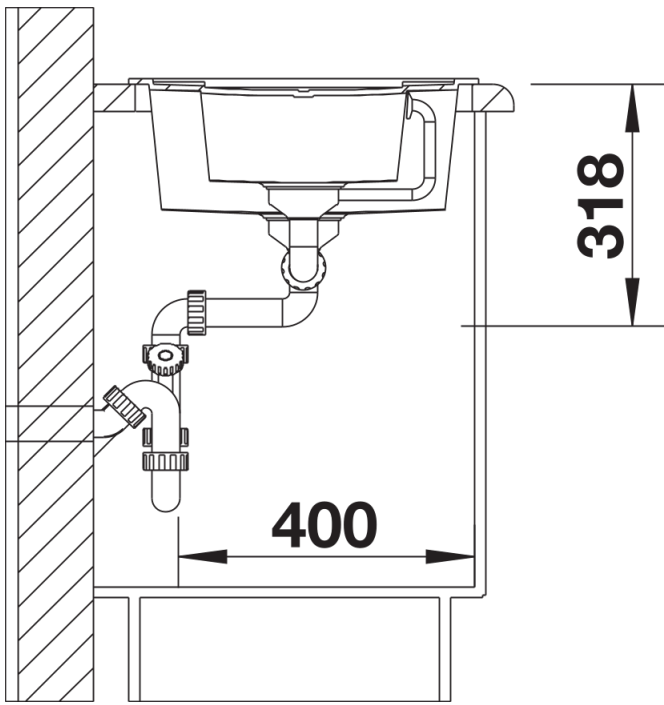

Fiches d'information sur le produit METRA 6 S

Référence de l'article 515047

Avantage

- Design jeune et rectiligne
- Grande cuve offrant de l'espace pour y faire la vaisselle
- Confort d'utilisation - fonctionnalités supplémentaires grâce à la cuve complémentaire
- Egalement disponible en version encastrement à fleur
- Bord fin esthétique
- Siphon inclus

217796 - Vide-sauce

Détails

Vue de dessus

Découpe

Vue de face

Vue latérale