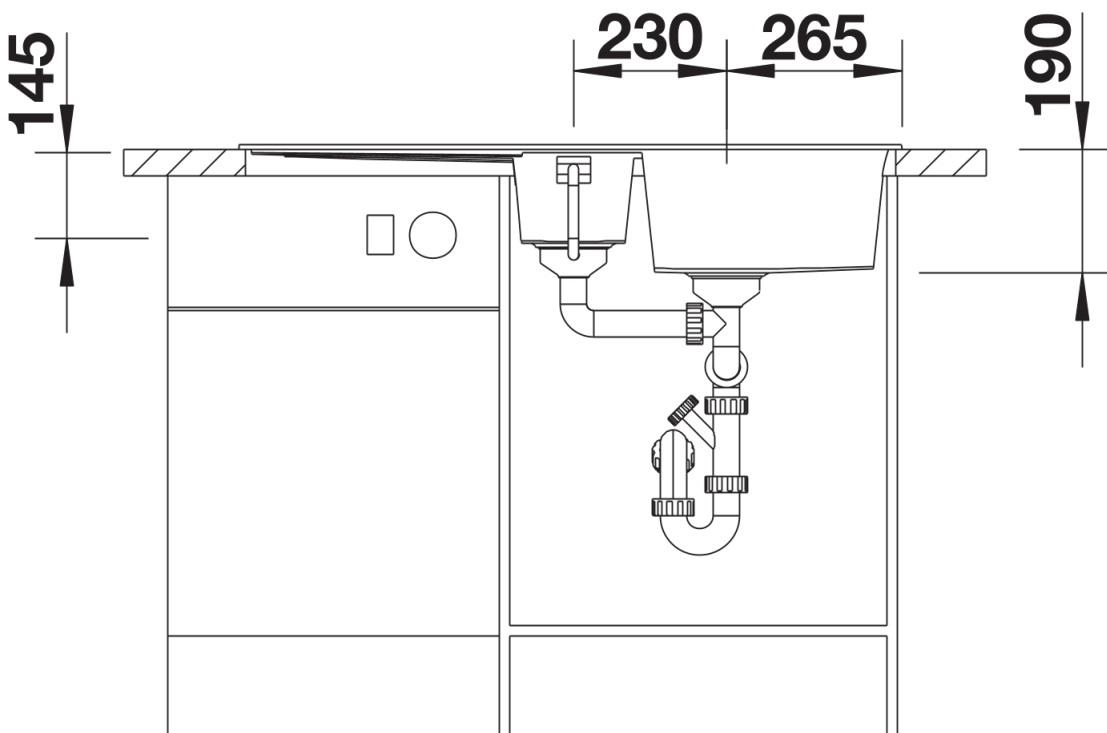

Fiches d'information sur le produit METRA 6 S

Référence de l'article 515047

Avantage

- Design jeune et rectiligne
- Grande cuve offrant de l'espace pour y faire la vaisselle
- Confort d'utilisation - fonctionnalités supplémentaires grâce à la cuve complémentaire
- Egalement disponible en version encastrement à fleur
- Bord fin esthétique
- Siphon inclus

217796 - Vide-sauce

Détails

Vue de dessus

Découpe

Vue de face

Vue latérale