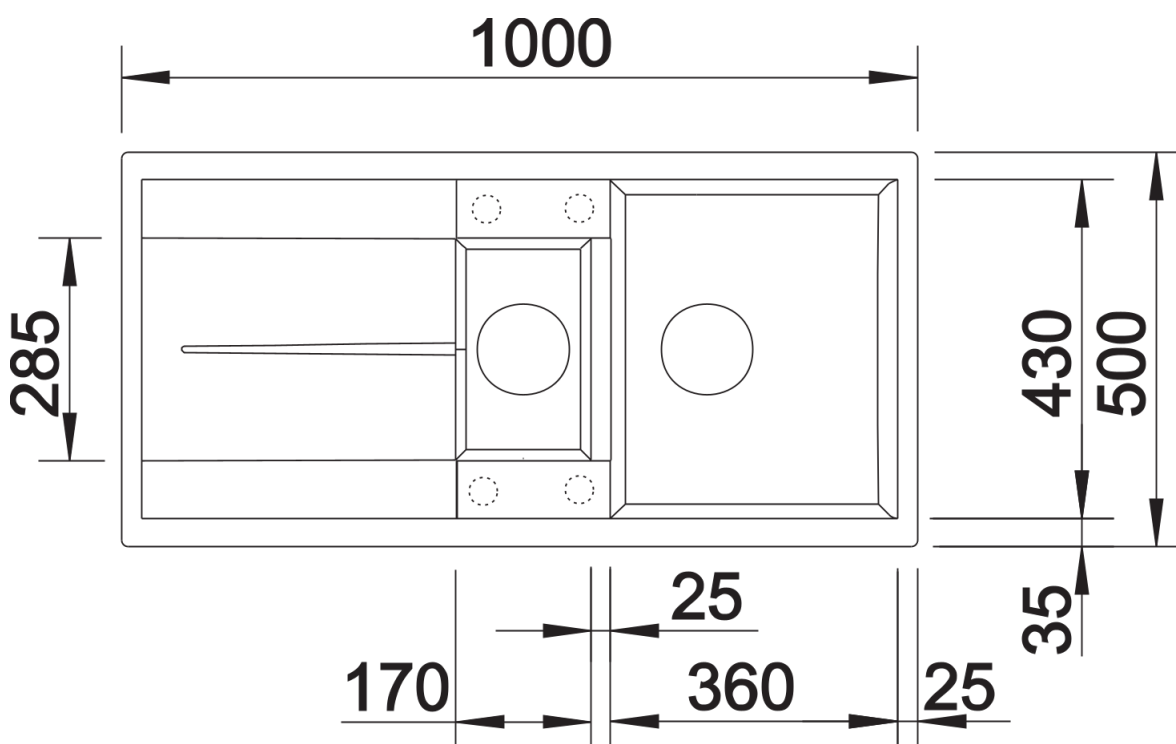

Fiches d'information sur le produit METRA 6 S

Référence de l'article 515047

Avantage

- Design jeune et rectiligne
- Grande cuve offrant de l'espace pour y faire la vaisselle
- Confort d'utilisation - fonctionnalités supplémentaires grâce à la cuve complémentaire
- Egalement disponible en version encastrement à fleur
- Bord fin esthétique
- Siphon inclus

Coloris

SILGRANIT café

Coloris disponibles

noir
anthracite
gris rocher
gris volcan
blanc
blanc soft
tartufo
café

Informations de planification

- Découpe : 980 x 480 - R15

Étendue des fournitures

Vidage compact avec 2 bondes à panier Ø 90 mm inox manuelles Siphon 137 158 inclus

217796 - Vide-sauce

Détails

Vue de dessus

Découpe

Vue de face

Vue latérale