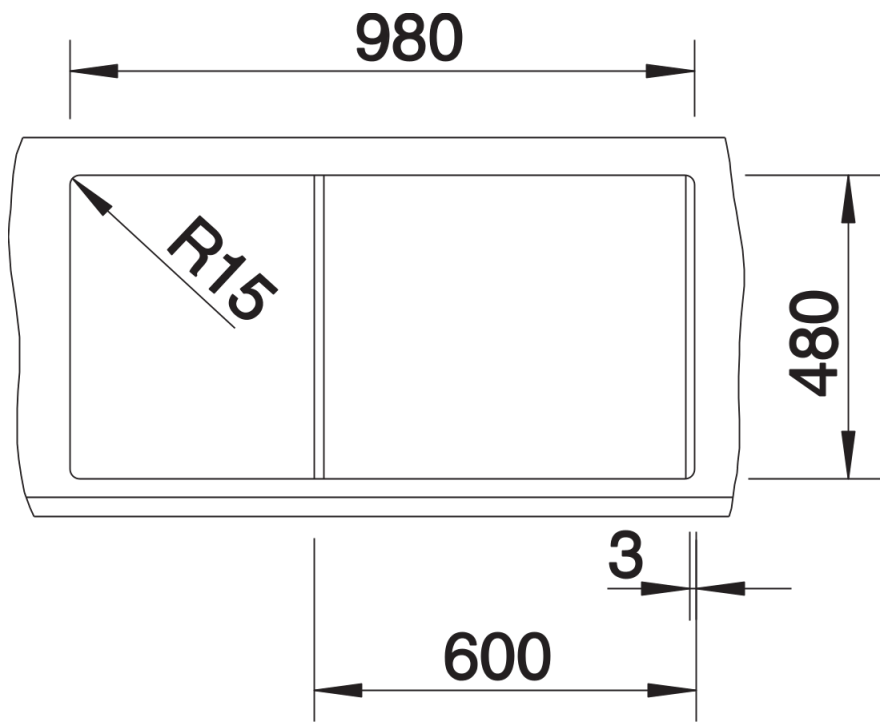

Fiches d'information sur le produit METRA 6 S

Référence de l'article 515047

Avantage

- Design jeune et rectiligne
- Grande cuve offrant de l'espace pour y faire la vaisselle
- Confort d'utilisation - fonctionnalités supplémentaires grâce à la cuve complémentaire
- Egalement disponible en version encastrement à fleur
- Bord fin esthétique
- Siphon inclus

Coloris

SILGRANIT café

Coloris disponibles

noir
anthracite
gris rocher
gris volcan
blanc
blanc soft
tartufo
café

Informations de planification

- Découpe : 980 x 480 - R15

Étendue des fournitures

Vidage compact avec 2 bondes à panier Ø 90 mm inox manuelles Siphon 137 158 inclus

217796 - Vide-sauce

Détails

Vue de dessus

Découpe

Vue de face

Vue latérale