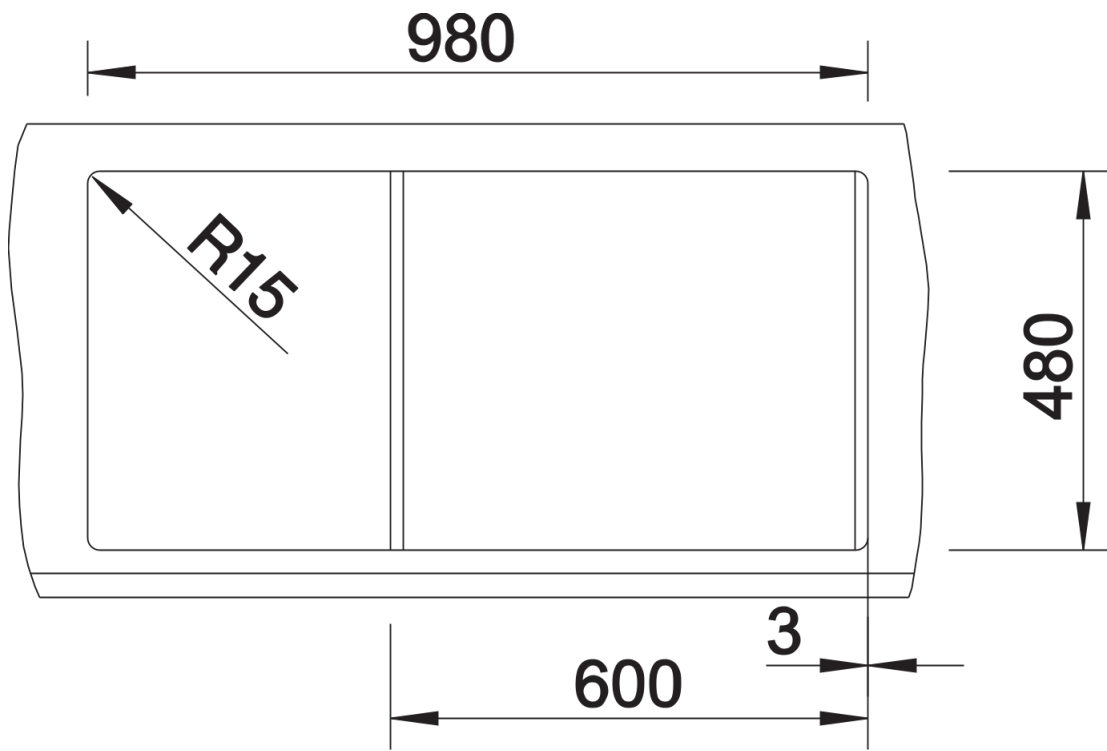

Fiches d'information sur le produit METRA XL 6 S

Référence de l'article 517361

Avantage

- Design jeune et rectiligne
- Grande cuve offrant de l'espace pour y faire la vaisselle
- Confort d'utilisation - égouttoir spacieux pratique
- Bords plats esthétiques
- Egalement disponible en version encastrement à fleur
- Evier reversible
- Siphon inclus

Coloris

SILGRANIT tartufo

Coloris disponibles

noir
anthracite
gris rocher
gris volcan
blanc
blanc soft
tartufo
café

Informations de planification

- Découpe : 980 x 480 - R15

Étendue des fournitures

Vidage compact avec bonde à panier Ø 90 mm inox manuelle Siphon 137 158 inclus

Détails

Vue de dessus

Découpe

Vue de face

Vue latérale