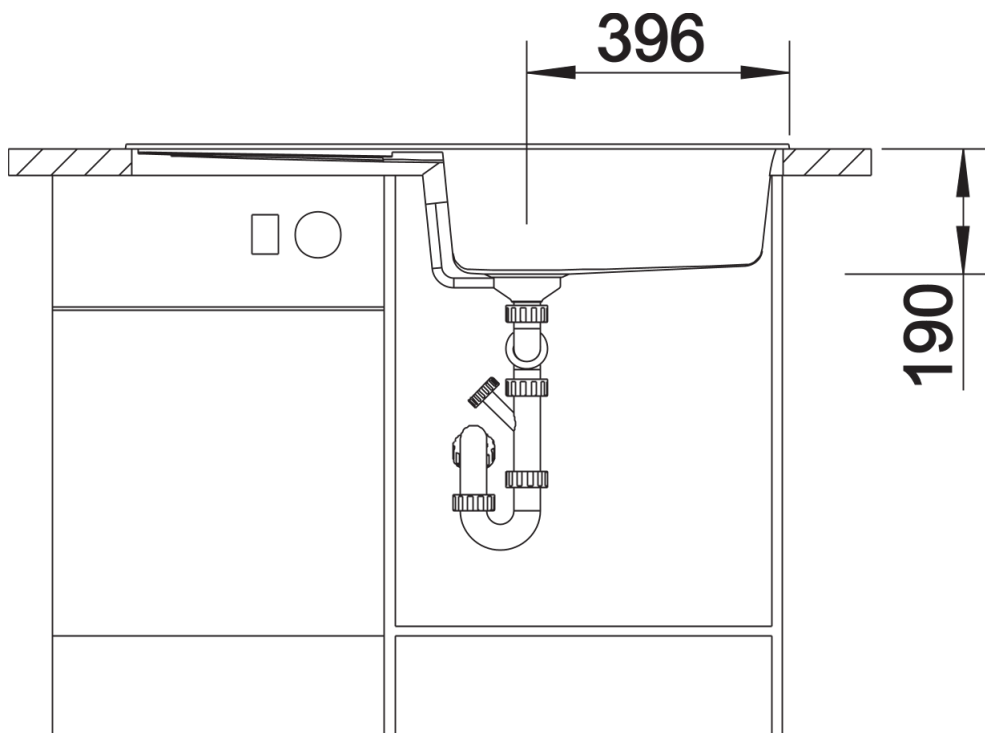

Fiches d'information sur le produit METRA XL 6 S

Référence de l'article 517361

Avantage

- Design jeune et rectiligne
- Grande cuve offrant de l'espace pour y faire la vaisselle
- Confort d'utilisation - égouttoir spacieux pratique
- Bords plats esthétiques
- Egalement disponible en version encastrement à fleur
- Evier reversible
- Siphon inclus

Coloris

SILGRANIT tartufo

Coloris disponibles

noir
anthracite
gris rocher
gris volcan
blanc
blanc soft
tartufo
café

Informations de planification

- Découpe : 980 x 480 - R15

Étendue des fournitures

Vidage compact avec bonde à panier Ø 90 mm inox manuelle Siphon 137 158 inclus

Détails

Vue de dessus

Découpe

Vue de face

Vue latérale