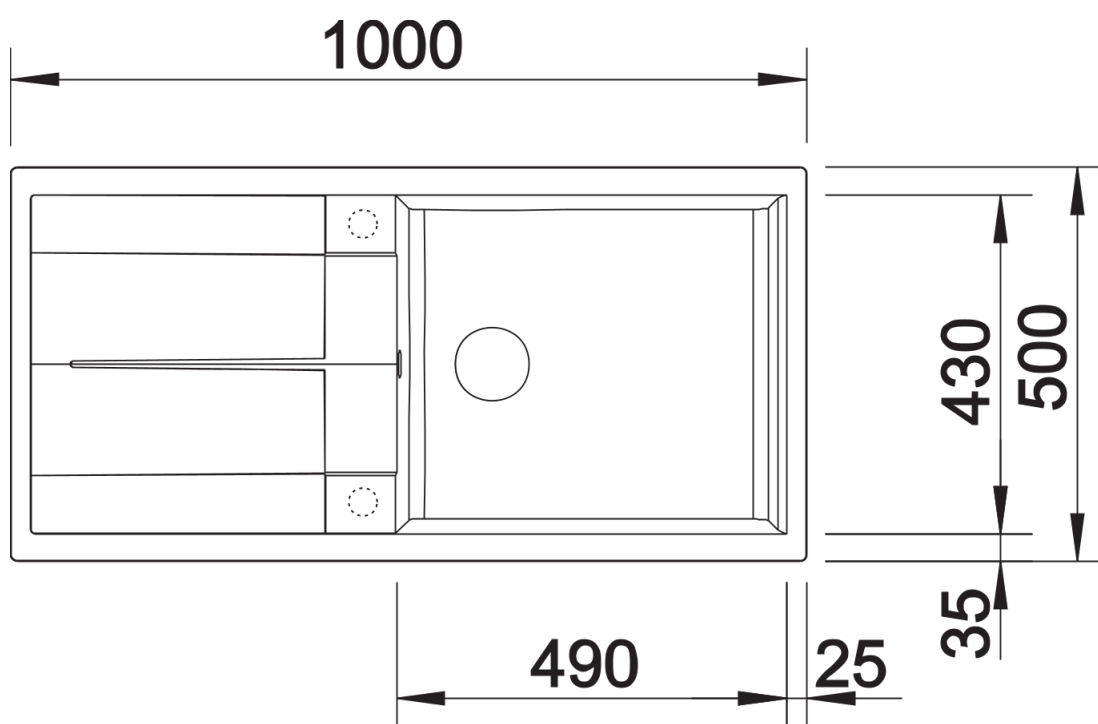

Fiches d'information sur le produit METRA XL 6 S

Référence de l'article 517361

Avantage

- Design jeune et rectiligne
- Grande cuve offrant de l'espace pour y faire la vaisselle
- Confort d'utilisation - égouttoir spacieux pratique
- Bords plats esthétiques
- Egalement disponible en version encastrement à fleur
- Evier reversible
- Siphon inclus

Coloris

SILGRANIT tartufo

Coloris disponibles

noir
anthracite
gris rocher
gris volcan
blanc
blanc soft
tartufo
café

Informations de planification

- Découpe : 980 x 480 - R15

Étendue des fournitures

Vidage compact avec bonde à panier Ø 90 mm inox manuelle Siphon 137 158 inclus

Détails

Vue de dessus

Découpe

Vue de face

Vue latérale