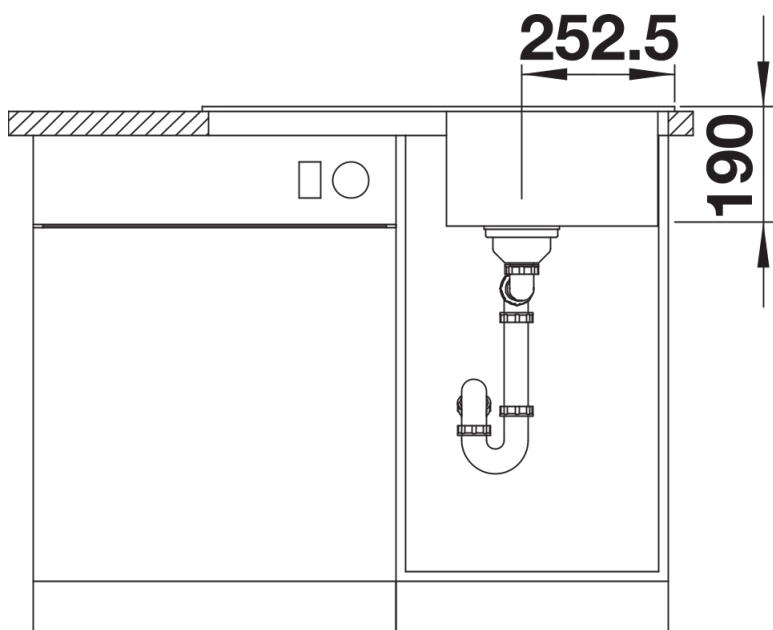

noir
anthracite
gris volcan
alumétallic
blanc
blanc soft
café

SILGRANIT blanc

Ce qui est inclus

- système d'écoulement compact à encombrement réduit
- crépine 3 ½"

Détails

Vue de dessus

Découpe

Vue de face