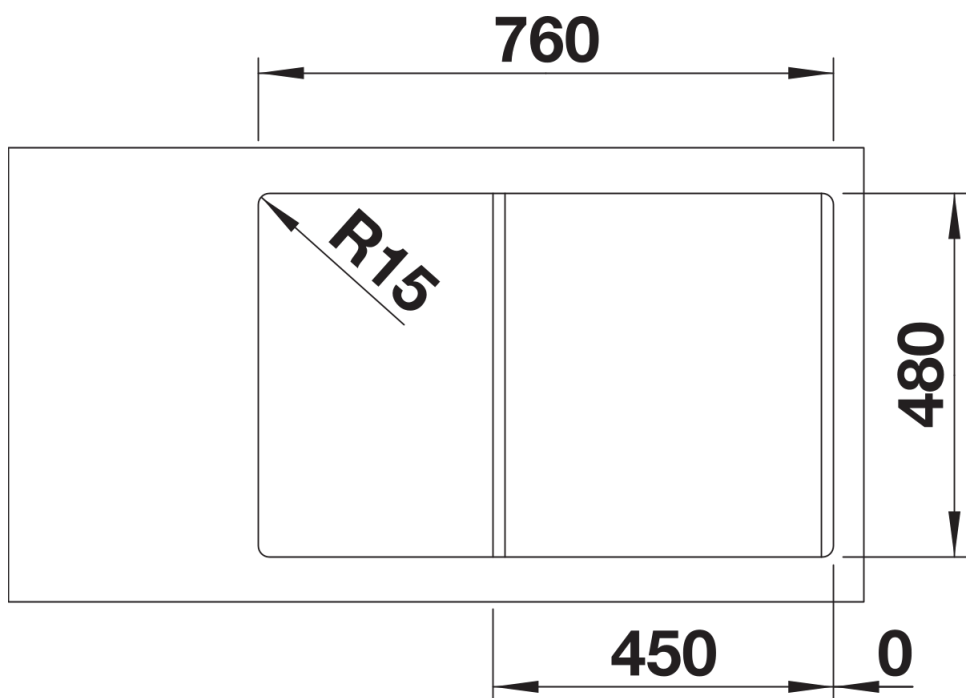

Fiche technique LEGRA 45 S

Référence de l'article 522203

Avantage

- Des lignes classiques combinées avec des fonctionnalités modernes
- Cuve principale spacieuse
- Évier réversible

Coloris

Coloris disponibles

noir
anthracite
gris volcan
alumétallic
blanc
blanc soft
café

SILGRANIT blanc

Ce qui est inclus

- système d'écoulement compact à encombrement réduit
- crépine 3 ½"

Détails

Vue de dessus

Découpe

Vue de face

Vue latérale