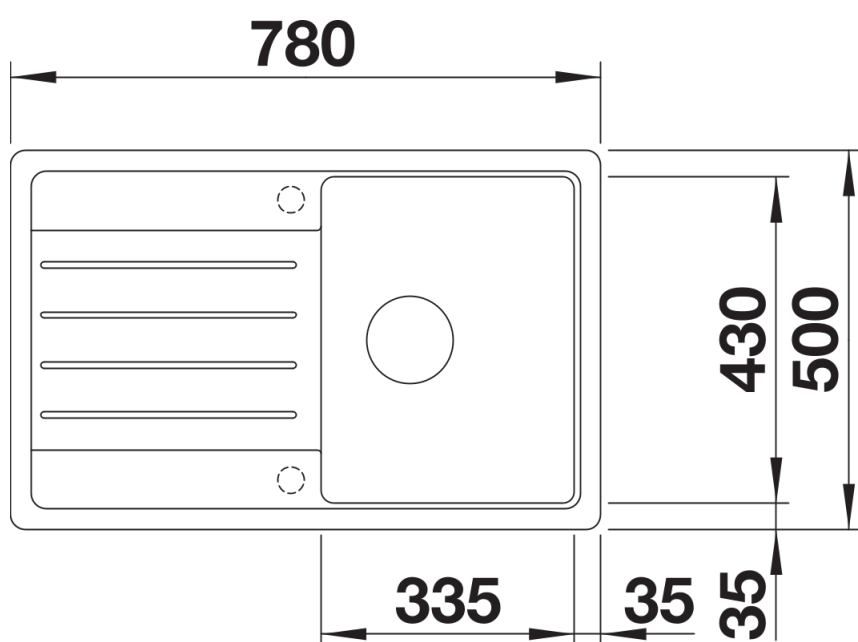

Fiche technique LEGRA 45 S

Référence de l'article 522203

Avantage

- Des lignes classiques combinées avec des fonctionnalités modernes
- Cuve principale spacieuse
- Évier réversible

Coloris

Coloris disponibles

noir
anthracite
gris volcan
alumétallic
blanc
blanc soft
café

SILGRANIT blanc

Ce qui est inclus

- système d'écoulement compact à encombrement réduit
- crépine 3 ½"

Détails

Vue de dessus

Découpe

Vue de face

Vue latérale