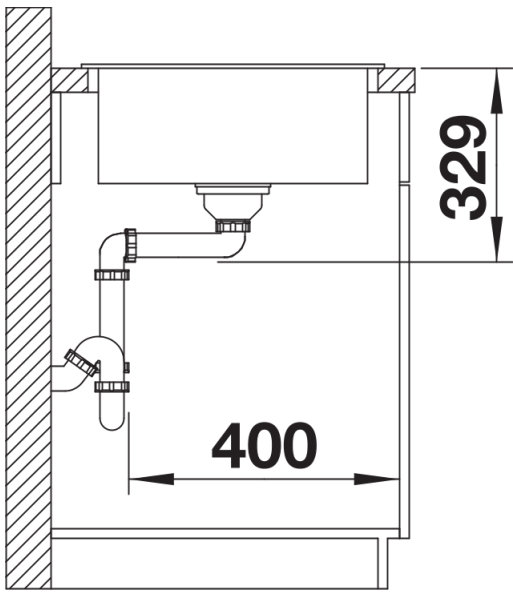

noir
anthracite
gris volcan
alumétallic
blanc
blanc soft
café

SILGRANIT blanc

Ce qui est inclus

- système d'écoulement compact à encombrement réduit
- crépine 3 ½"

Détails

Vue de dessus

Découpe

Vue de face