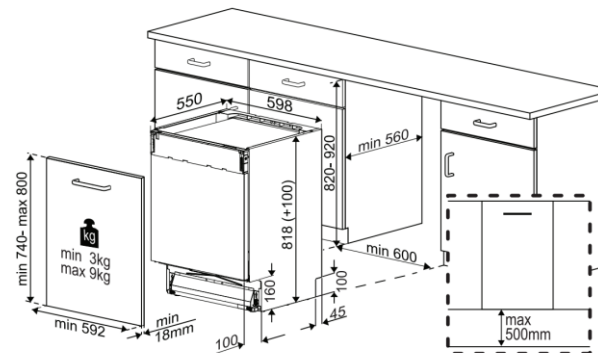

RESPECT DE L'ENVIRONNEMENT

Disponibilité des pièces détachées	12 ans
Indice de réparabilité	9,1
Notice en papier recyclé	Oui
Produit composé de plastique recyclé	Oui