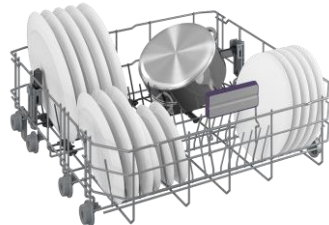

BDIN38441A

Lave-vaisselle | Full-integrated | 60 cm | 14 couverts | C | 44 dB(A) | 9.5 | 8 programmes | AqualIntense | Rapide | Témoin de fonctionnement LedSpot

AqualIntense

Éliminez toutes les salissures

Capacité 14 couverts

Lavez plus d'ustensiles avec la grande capacité

Pour répondre au besoin grandissant de grande capacité, Beko propose ce lave-vaisselle de 14 couverts dans une taille standard de 60 cm de large.

BDIN38441A

Lave-vaisselle | Full-integrated | 60 cm | 14 couverts | C | 44 dB(A) | 9.5 | 8 programmes | AqualIntense | Rapide | Témoin de fonctionnement LedSpot

INFORMATIONS

Référence	BDIN38441A
Séries	bPRO 500
Famille de produit	Lave-vaisselle
Type de pose	Full-integrated
Taille du produit	60 cm
Origine de fabrication	Turquie
Code EAN	8690842585067