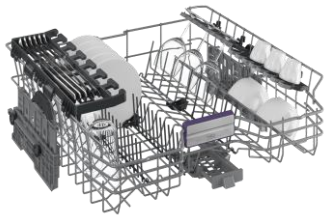

BDIN38441A

Lave-vaisselle | Full-integrated | 60 cm | 14 couverts | C | 44 dB(A) | 9.5 | 8 programmes | AqualIntense | Rapide | Témoin de fonctionnement LedSpot

AqualIntense

Éliminez toutes les salissures

Capacité 14 couverts

Lavez plus d'ustensiles avec la grande capacité

Pour répondre au besoin grandissant de grande capacité, Beko propose ce lave-vaisselle de 14 couverts dans une taille standard de 60 cm de large.

BDIN38441A

Lave-vaisselle | Full-integrated | 60 cm | 14 couverts | C | 44 dB(A) | 9.5 | 8 programmes | AqualIntense | Rapide | Témoin de fonctionnement LedSpot

INFORMATIONS

Référence	BDIN38441A
Séries	bPRO 500
Famille de produit	Lave-vaisselle
Type de pose	Full-integrated
Taille du produit	60 cm
Origine de fabrication	Turquie
Code EAN	8690842585067