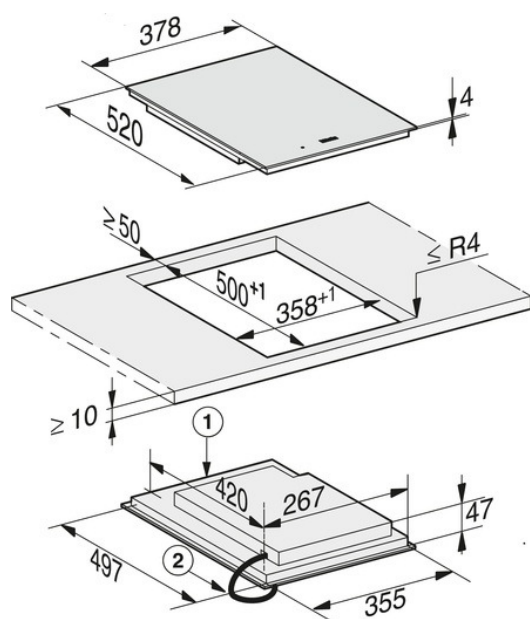

Encastrement standard