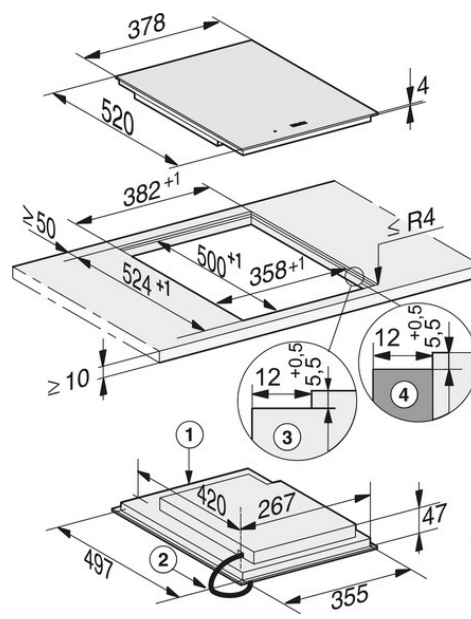

Encastrement à fleur de plan