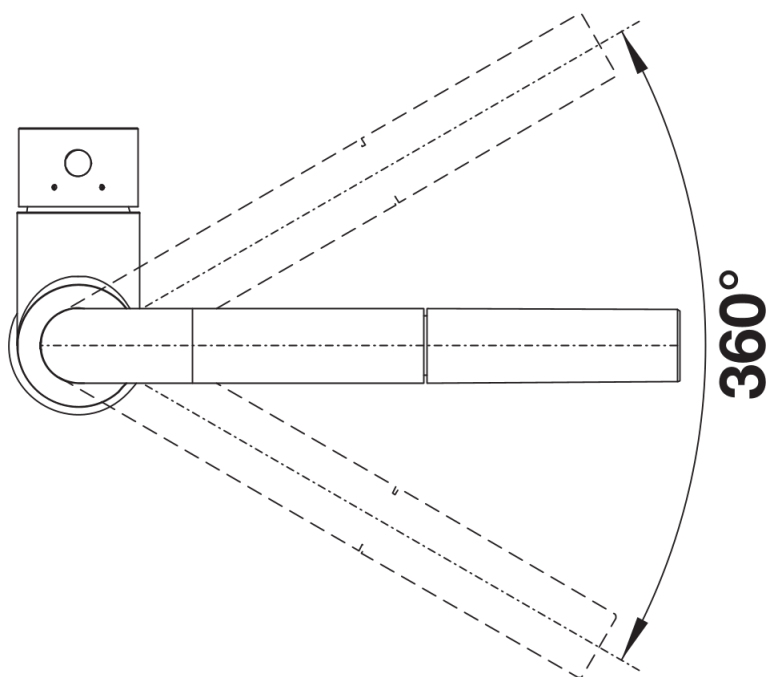

## Étendue des fournitures

---

- Bec orientable à 360° avec douchette amovible
- Percement Ø 35 mm nécessaire
- Cartouche à disques céramiques (HP D=35 mm 121 894)
- Flexibles de raccordement d'une longueur de 350 mm et écrou 3/8" pour un montage simple et sûr
- Régulateur de jet breveté réduisant nettement les dépôts de calcaire
- Plaque de renfort augmentant la stabilité de la robinetterie lors de l'encastrement dans les éviers en inox
- Équipé de série d'un clapet anti-retour, donc intrinsèquement sûr en matière de retours d'eau suivant la norme EN 1717
- Certifié LGA
- Certifié DVGW

## Détails

---

Plage de pivotement

Vue latérale