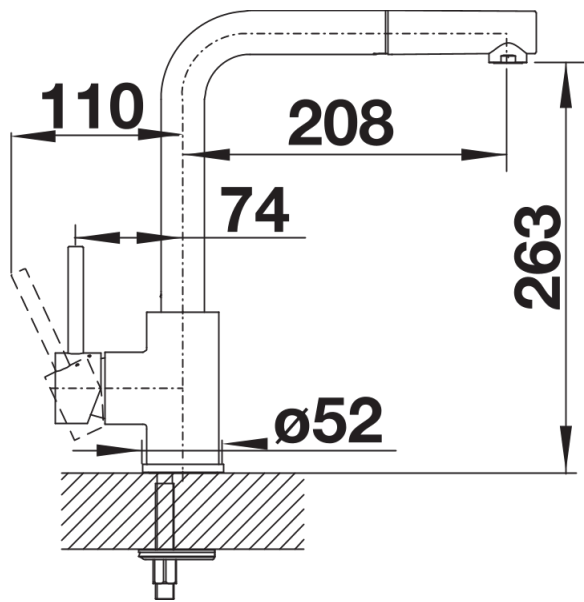

## Étendue des fournitures

---

- Bec orientable à 360° avec douchette amovible
- Percement Ø 35 mm nécessaire
- Cartouche à disques céramiques (HP D=35 mm 121 894)
- Flexibles de raccordement d'une longueur de 350 mm et écrou 3/8" pour un montage simple et sûr
- Régulateur de jet breveté réduisant nettement les dépôts de calcaire
- Plaque de renfort augmentant la stabilité de la robinetterie lors de l'encastrement dans les éviers en inox
- Équipé de série d'un clapet anti-retour, donc intrinsèquement sûr en matière de retours d'eau suivant la norme EN 1717
- Certifié LGA
- Certifié DVGW

## Détails

---

Plage de pivotement

Vue latérale