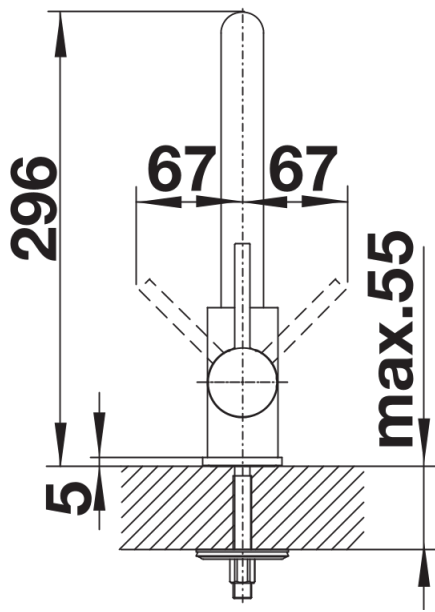

## Étendue des fournitures

---

- Bec orientable à 360° avec douchette amovible
- Percement Ø 35 mm nécessaire
- Cartouche à disques céramiques (HP D=35 mm 121 894)
- Flexibles de raccordement d'une longueur de 350 mm et écrou 3/8" pour un montage simple et sûr
- Régulateur de jet breveté réduisant nettement les dépôts de calcaire
- Plaque de renfort augmentant la stabilité de la robinetterie lors de l'encastrement dans les éviers en inox
- Équipé de série d'un clapet anti-retour, donc intrinsèquement sûr en matière de retours d'eau suivant la norme EN 1717
- Certifié LGA
- Certifié DVGW

## Détails

---

Plage de pivotement

Vue latérale