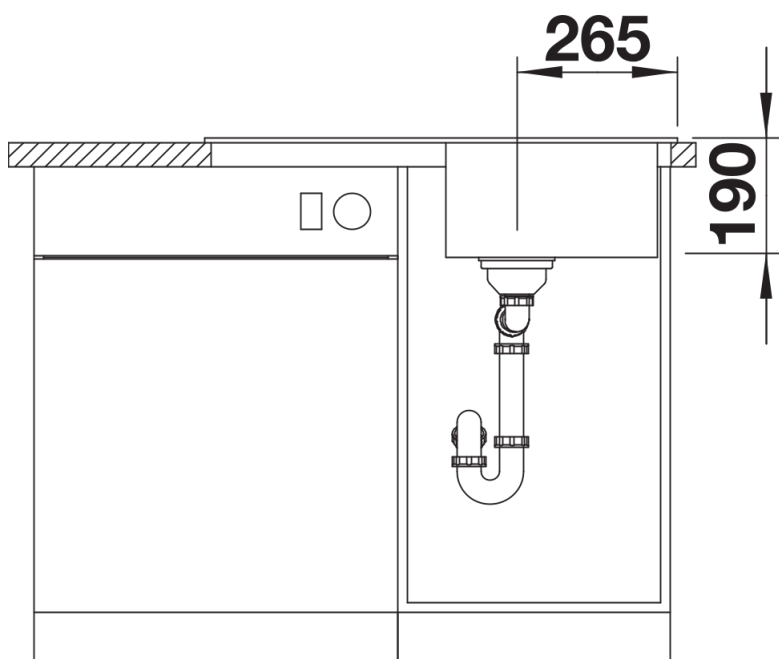

Fiches d'information sur le produit SONA 45 S

Référence de l'article 527331

Avantage

- Design moderne
- Grande cuve avec vaste égouttoir
- Égouttoir réversible
- Plage de robinetterie étendue
- Siphon inclus

Coloris

Coloris disponibles

noir
anthracite
gris rocher
gris volcan
blanc
blanc soft
tartufo
café

SILGRANIT gris volcan

Informations de planification

- Découpe : 760 x 480 - R15

Étendue des fournitures

Vidage compact avec bonde à panier Ø 90 mm inox manuelle Siphon 137 158 inclus

Détails

Vue de dessus

Découpe

Vue de face

Vue latérale