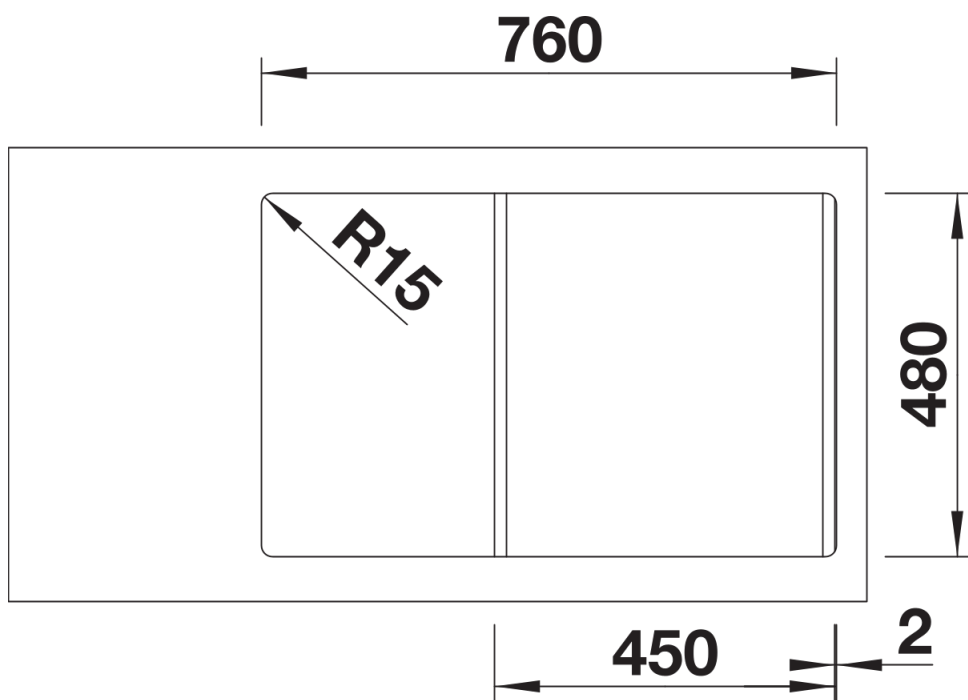

Fiches d'information sur le produit SONA 45 S

Référence de l'article 527331

Avantage

- Design moderne
- Grande cuve avec vaste égouttoir
- Égouttoir réversible
- Plage de robinetterie étendue
- Siphon inclus

Coloris

Coloris disponibles

noir
anthracite
gris rocher
gris volcan
blanc
blanc soft
tartufo
café

SILGRANIT gris volcan

Informations de planification

- Découpe : 760 x 480 - R15

Étendue des fournitures

Vidage compact avec bonde à panier Ø 90 mm inox manuelle Siphon 137 158 inclus

Détails

Vue de dessus

Découpe

Vue de face

Vue latérale