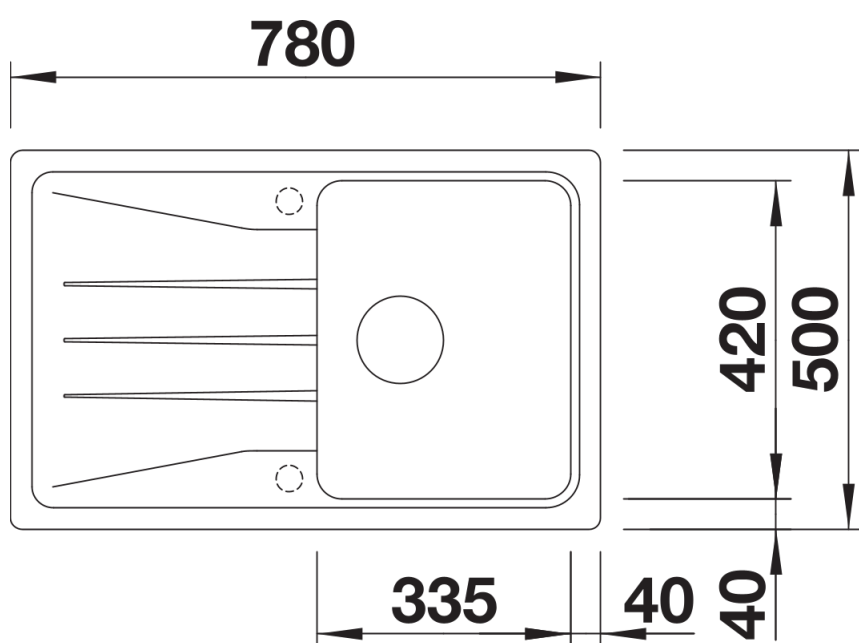

Fiches d'information sur le produit SONA 45 S

Référence de l'article 527331

Avantage

- Design moderne
- Grande cuve avec vaste égouttoir
- Égouttoir réversible
- Plage de robinetterie étendue
- Siphon inclus

Coloris

Coloris disponibles

noir
anthracite
gris rocher
gris volcan
blanc
blanc soft
tartufo
café

SILGRANIT gris volcan

Informations de planification

- Découpe : 760 x 480 - R15

Étendue des fournitures

Vidage compact avec bonde à panier Ø 90 mm inox manuelle Siphon 137 158 inclus

Détails

Vue de dessus

Découpe

Vue de face

Vue latérale