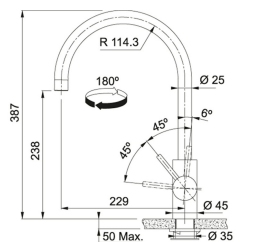

douchette double-jets extractible PVD Noir | 115.0613.671

FAMILLE : Mitigeurs | SÉRIE : Eos Neo | MODÈLE : douchette double-jets extractible | MATÉRIAU : PVD Noir | TYPE D'INSTALLATION : Mitigeurs

- Rotation du bec sur 180°
- Embase : Ø 45 mm
- Perçage : Ø 35 mm
- Flexible de douchette tressé 1,5 m
- Débit : 10,4 l/min
- Système de fixation avec corps fileté

DONNÉES TECHNIQUES

Pression	Haute pression
Rotation du bec	180 °
Handle operation	0/90
Cartouche	DISQUES CÉRAMIQUES-Ø-35
Caisson	450 mm

SPÉCIFICITÉS

- ⑤ Garantie 5 ans

douchette double-jets extractible PVD Noir | 115.0613.671

FAMILLE : **Mitigeurs** | SÉRIE : **Eos Neo** | MODÈLE : **douchette double-jets extractible** | MATÉRIAU : **PVD Noir** | TYPE D'INSTALLATION : **Mitigeurs**

SUGGESTION

115.0590.045

115.0613.590