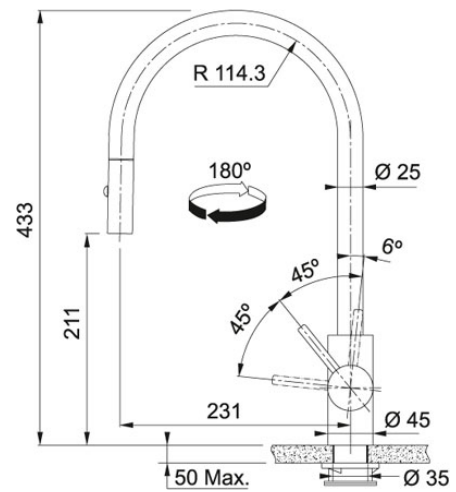

douchette double-jets extractible PVD Noir | 115.0613.671

FAMILLE : Mitigeurs | SÉRIE : Eos Neo | MODÈLE : douchette double-jets extractible | MATÉRIAU : PVD Noir | TYPE D'INSTALLATION : Mitigeurs

- Rotation du bec sur 180°
- Embase : Ø 45 mm
- Perçage : Ø 35 mm
- Flexible de douchette tressé 1,5 m
- Débit : 10,4 l/min
- Système de fixation avec corps fileté

DONNÉES TECHNIQUES

Pression	Haute pression
Rotation du bec	180 °
Handle operation	0/90
Cartouche	DISQUES CÉRAMIQUES-Ø-35
Caisson	450 mm

SPÉCIFICITÉS

- ⑤ Garantie 5 ans

douchette double-jets extractible PVD Noir | 115.0613.671

FAMILLE : **Mitigeurs** | SÉRIE : **Eos Neo** | MODÈLE : **douchette double-jets extractible** | MATÉRIAU : **PVD Noir** | TYPE D'INSTALLATION : **Mitigeurs**

SUGGESTION

115.0590.045

115.0613.590