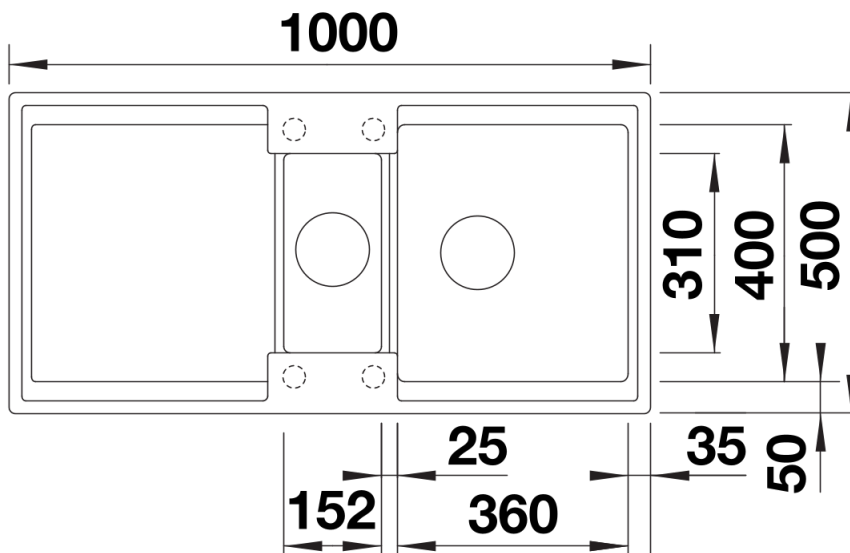

Fiches d'information sur le produit ADIRA 6 S

Référence de l'article 527601

Avantage

- Évier moderne dans de magnifiques couleurs SILGRANIT avec une fonctionnalité étendue
- Grand confort d'utilisation grâce à la cuve XL combinée à une bonde pratique et à une zone d'évacuation lisse
- La grille multifonctions ADIRA est incluse et peut être utilisée pour créer un niveau supplémentaire au-dessus de la cuve ou servir d'égouttoir.
- La cuvette vide sauce livrée de série s'intègre dans la cuve secondaire : l'outil parfait pour les tâches autour de l'eau. Elle peut également être rangée dans les systèmes de tri FLEXON II et SELECT II dans le sous-meuble.
- Peut être installé de manière réversible

Coloris

SILGRANIT noir

Coloris disponibles

noir
anthracite
gris rocher
gris volcan
blanc
blanc soft
tartufo
café

Étendue des fournitures

Égouttoir pliable ADIRA, cuvette vide sauce multifonction en plastique, vidage compact avec deux bondes à panier \varnothing 90 mm inox InFino, automatique (manette rotative) pour la grande cuve et manuelle pour l'autre cuve. Siphon 137 158 inclus

202242 - Égouttoir pliable ADIRA

202243 - Cuvette vide sauce

Détails

Vue de dessus

Découpe

Vue de face

Vue latérale