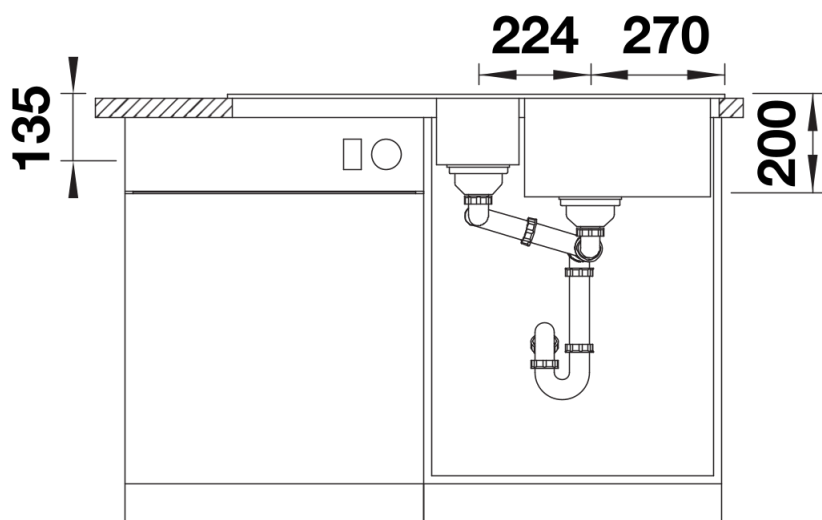

Fiches d'information sur le produit ADIRA 6 S

Référence de l'article 527601

Avantage

- Évier moderne dans de magnifiques couleurs SILGRANIT avec une fonctionnalité étendue
- Grand confort d'utilisation grâce à la cuve XL combinée à une bonde pratique et à une zone d'évacuation lisse
- La grille multifonctions ADIRA est incluse et peut être utilisée pour créer un niveau supplémentaire au-dessus de la cuve ou servir d'égouttoir.
- La cuvette vide sauce livrée de série s'intègre dans la cuve secondaire : l'outil parfait pour les tâches autour de l'eau. Elle peut également être rangée dans les systèmes de tri FLEXON II et SELECT II dans le sous-meuble.
- Peut être installé de manière réversible

202242 - Égouttoir pliable ADIRA

202243 - Cuvette vide sauce

Détails

Vue de dessus

Découpe

Vue de face

Vue latérale