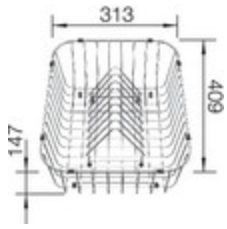

Bonde à panier Ø 90 mm manuelle inox et siphon Ø 40 mm à culot

démontable avec une prise machine à laver.

Siphon référence 137 158 inclus

Informations pour la planification

Largeur du meuble sous évier : 60 cm

Profondeur du cuve: 190 mm

Dimensions

de la cuve : 480 x 420 x 190

pour la découpe : 980 x 480 - R15

Mitigeurs préconisés

Système de tri des déchets

BLANCO BOTTON Pro 60/3

Automatic

517470

Accessoires

Planche à découper en bois
218313

Planche à découper en
plastique blanc
217611

Panier multifonctions en inox
223297

Panier à vaisselle
507829

CapFlow™
517666