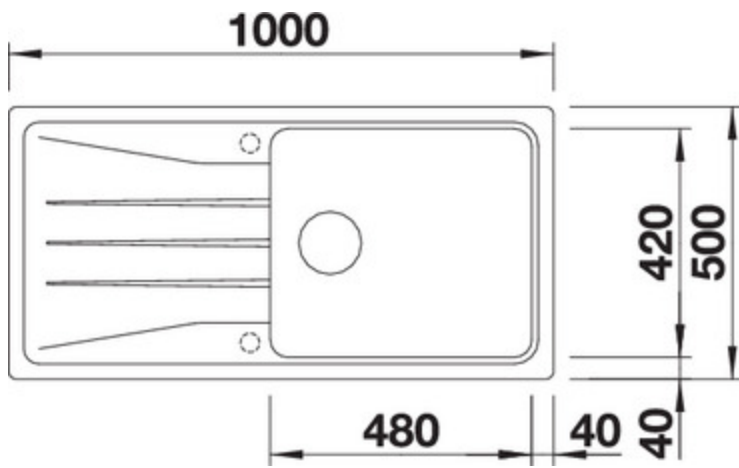

blanc

anthracite

alumétallic

Détails

Vue du dessus

Vue latérale

Vue de face

Equipement de série

Bonde à panier Ø 90 mm manuelle inox et siphon Ø 40 mm à culot

démontable avec une prise machine à laver.

Siphon référence 137 158 inclus

Informations pour la planification

Largeur du meuble sous évier : 60 cm

Profondeur du cuve: 190 mm

Dimensions

de la cuve : 480 x 420 x 190

pour la découpe : 980 x 480 - R15

Mitigeurs préconisés

Système de tri des déchets

BLANCO BOTTON Pro 60/3

Automatic