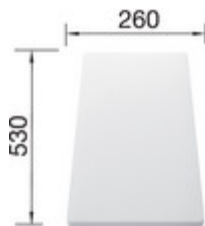

Bonde à panier Ø 90 mm manuelle inox et siphon Ø 40 mm à culot

démontable avec une prise machine à laver.

Siphon référence 137 158 inclus

Informations pour la planification

Largeur du meuble sous évier : 60 cm

517470

Accessoires

Planche à découper en bois
218313

Planche à découper en
plastique blanc
217611

Panier multifonctions en inox
223297

Panier à vaisselle
507829

CapFlow™
517666