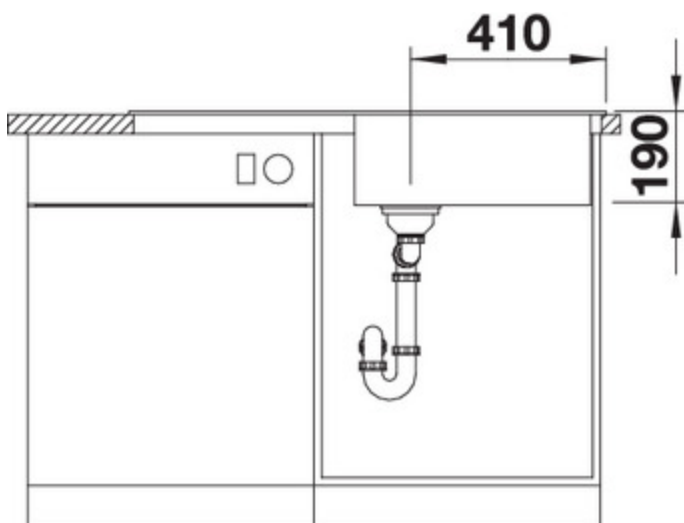

Vue de face

Equipement de série