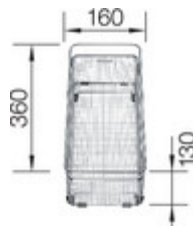

Bonde à panier Ø 90 mm manuelle inox et siphon Ø 40 mm à culot

démontable avec une prise machine à laver.

Siphon référence 137 158 inclus

Informations pour la planification

Largeur du meuble sous évier : 60 cm

Profondeur du cuve: 190 mm

Dimensions

de la cuve : 480 x 420 x 190

pour la découpe : 980 x 480 - R15

Mitigeurs préconisés

Système de tri des déchets

BLANCO BOTTON Pro 60/3

Automatic

517470

Accessoires

Planche à découper en bois
218313

Planche à découper en
plastique blanc
217611

Panier multifonctions en inox
223297

Panier à vaisselle
507829

CapFlow™
517666