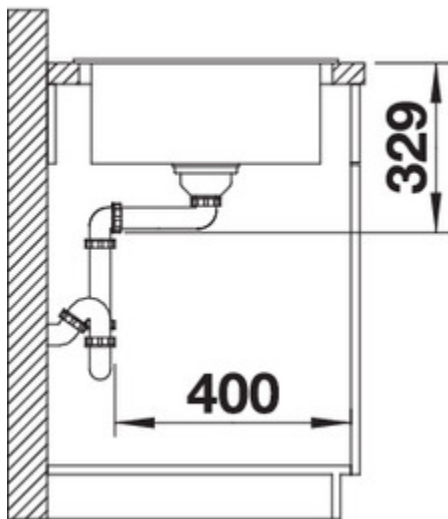

Vue latérale