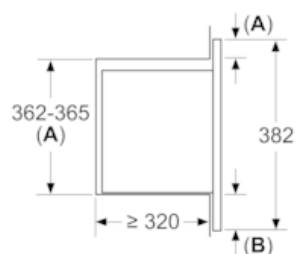

Équipement

Données techniques

Type de four à micro-ondes : MO uniquement
 Type de commandes : Electronique
 Couleur de la façade : Noir
 Dimensions de la cavité (mm) : 180 x 280 x 300
 Certificats de conformité : CE
 Longueur du cordon électrique (cm) : 130
 Poids net (kg) : 15,002
 Poids brut (kg) : 16,6
 Code EAN : 4242003903261
 Puissance maximum du micro-ondes (W) : 800
 Puissance de raccordement (W) : 1270
 Intensité (A) : 10
 Tension (V) : 220-230
 Fréquence (Hz) : 50
 Type de prise : Fiche cont.terre/Gard.fil ter.
 Dimensions de la cavité (mm) : 180 x 280 x 300

Données techniques :

- Câble de raccordement : 130 cm
- Puissance totale de raccordement : 1.27 kW
- Tension nominale : 220 - 230 V

Dimensions:

- Dimensions appareil (HxLxP): 382 x 495 x 335 mm
- Dimensions d'encastrement (HxLxP): 460 mm - 468 mm x 362 mm - 365 mm x 320 mm
- Micro-ondes électronique (30 cm de profondeur) pour meuble haut de largeur 50 cm
- Merci de consulter les dimensions d'encastrement des schémas d'encastrement

iQ300, Micro-ondes intégrable, 50 x 38
cm, Noir
BF523LMB3

Cotes

Mesures en mm
Installation d'un micro-ondes de 20 l
dans un meuble mural

A: dépassement en haut :
niche 362 : 6 mm
niche 365 : 3 mm
B: dépassement en bas : 14 mm