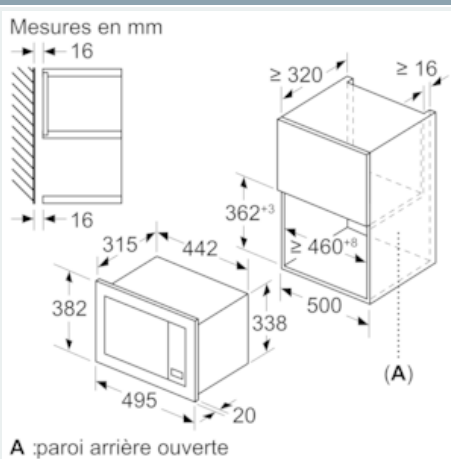

Équipement

Données techniques

Type de four à micro-ondes : MO uniquement
 Type de commandes : Electronique
 Couleur de la façade : Noir
 Dimensions de la cavité (mm) : 180 x 280 x 300
 Certificats de conformité : CE
 Longueur du cordon électrique (cm) : 130
 Poids net (kg) : 15,002
 Poids brut (kg) : 16,6
 Code EAN : 4242003903261
 Puissance maximum du micro-ondes (W) : 800
 Puissance de raccordement (W) : 1270
 Intensité (A) : 10
 Tension (V) : 220-230
 Fréquence (Hz) : 50
 Type de prise : Fiche cont.terre/Gard.fil ter.
 Dimensions de la cavité (mm) : 180 x 280 x 300

Données techniques :

- Câble de raccordement : 130 cm
- Puissance totale de raccordement : 1.27 kW
- Tension nominale : 220 - 230 V

Dimensions:

- Dimensions appareil (HxLxP): 382 x 495 x 335 mm
- Dimensions d'encastrement (HxLxP): 460 mm - 468 mm x 362 mm - 365 mm x 320 mm
- Micro-ondes électronique (30 cm de profondeur) pour meuble haut de largeur 50 cm
- Merci de consulter les dimensions d'encastrement des schémas d'encastrement

iQ300, Micro-ondes intégrable, 50 x 38
cm, Noir
BF523LMB3

Cotes

Mesures en mm
Installation d'un micro-ondes de 20 l
dans un meuble mural

A: dépassement en haut :
niche 362 : 6 mm
niche 365 : 3 mm
B: dépassement en bas : 14 mm