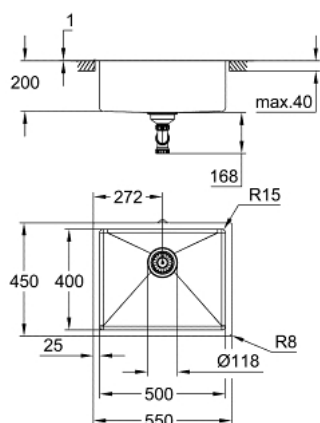

31 574 GN1 K700U ÉVIER EN ACIER INOXYDABLE

DESCRIPTION DU PRODUIT

- Couleur: Cool Sunrise brossé
- Modèle: K700U 60-S 54.4/44.4 1.0
- Montage : à encastrer par dessus ou par dessous ou affleurant
- Matière : acier inoxydable AISI 304 (18/10)
- Épaisseur du matériau : 1 mm
- GROHE Finition Longue Durée
- Finition Satin
- GROHE Whisper
- Taille min. du meuble: 600 mm
- Dimensions : 550 x 450 mm
- 1 bac : 500 x 400 x 200 mm
- GROHE FastFixation installation rapide
- Découpe (à encastrer par dessous): 502 x 402 mm (R16)
- Découpe (à encastrer par le dessus): 535 x 435 mm
- Découpe (affleurant): 535 x 435 mm (R3) (dimensions de l'évier: -551 x 451 -R8 profondeur -3.5 mm)
- Vidage : panier Ø 3,5"/90 mm
- Inclus : vidage, siphon, bonde, kit de montage

- Total des fixations fournies (encastrement par le dessus) = 8