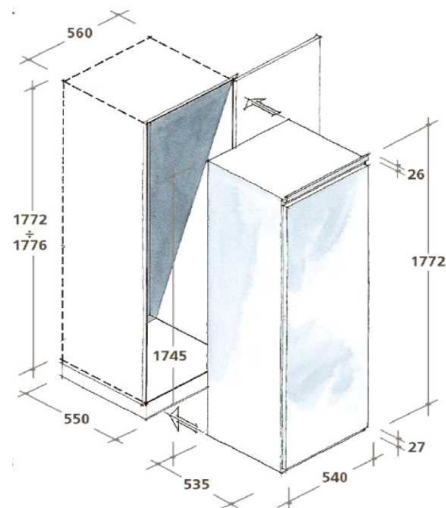

REFRIGERATEUR 1 PORTE ENCASTRABLE

Photo non contractuelle

- Litrage net total (l) : 286

- Classe efficacité énergétique - (2010/30/EC) : F

- Litrage net réfrigérateur (l) : 253

- Litrage net congélateur (l) : 33

RÉFRIGÉRATEUR

Litrage net réfrigérateur (l) :	253
Nb de clayettes :	4
Type de clayettes :	Verre
Finition clayettes :	Cadre en métal
Nb de balconnets :	5
Bacs à légumes :	1
Nb de supports à oeufs :	1 transparent
Porte bouteille :	oui

CONGÉLATEUR

Litrage net congélateur (l) :	33
Nb d'étoiles :	4
Nb de bacs à glaçons :	1 transparent
Pouvoir congélation (kg/24h) :	2
Autonomie (h) :	8

CONSOMMATIONS

Classe efficacité énergétique - (2010/30/EC) :	F
Consommation (kWh/an) :	266

VALEURS DE RACCORDEMENT

Tension (V) :	220-240
Intensité (A) :	<10
Fréquence (Hz) :	50

DIMENSIONS

Poids Brut/Net en Kg :	59/53
------------------------	-------

Spécification technique

Article :	34901232
Origine :	CHINE
Code douanier :	84182159
Code EAN	8059019020563