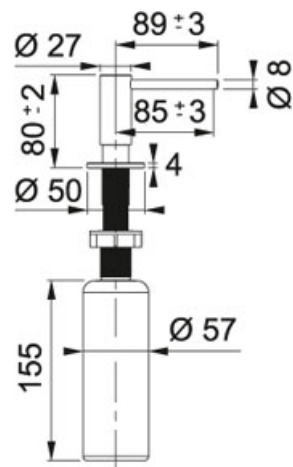

Atlas Distributeur de savon Anthracite | 112.0625.485

TYPE D'INSTALLATION : Robinetterie | FAMILLE : Accessoires | SÉRIE : Atlas | MODÈLE : Distributeur de savon |
MATÉRIAU : Anthracite

DONNÉES TECHNIQUES

Rotation du bec	360 °
Embase	Ø 50
Capacité	350 ml
Diamètre de perçage	Ø 35 mm
Méthode de remplissage	Remplissage par la tête du distributeur
PPI TTC	179,00 €

SPÉCIFICITÉS

- ⑤ Garantie 5 ans