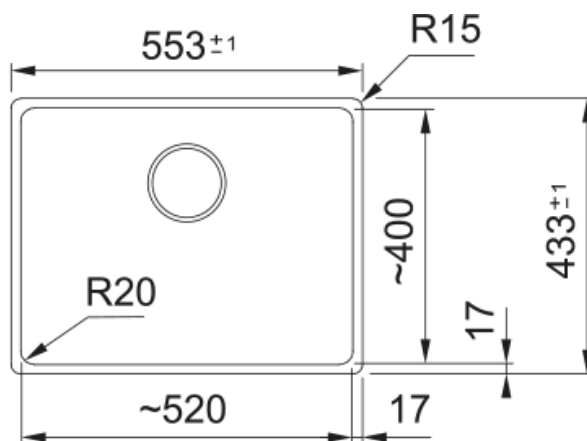

MRG 110-52 NOIR MAT + GLENDA BEC | 125.0716.119

Cuve MARIS, MRG 110-52 Noir mat, sous-plan 553x433 mm. Sa matière Fraganite assure une durabilité exceptionnelle, résistant aux rayures, aux chocs et aux taches. Vidage manuel, trop plein rond, cache bonde rond, tous ces accessoires qui permettent une installation en toute tranquillité.

Information produit

Type d'évier	Cuve
Matériau	Fragranit+
Nombre de cuves	1
Couleur	Noir mat
Finition	Aucun

Dimensions

Dimensions évier: longueur	553.0
Dimensions évier: largeur	433.0
Grande cuve : longueur	520.0
Grande cuve : largeur	400.0
Grande cuve : profondeur	200.0

Installation

Caisson	60 cm
---------	-------

Spécifications produit

Type d'installation	Sous-plan
Type de bonde	90mm
Position égouttoir	Sans égouttoir

Description du produit

Marque	Franke
Famille de produit	Maris
Gamme	Maris
Certificat	CE
Certificat	UKCA

Version bec	En forme de L
Couleur	Inox
Matériau	Inox 304

Dimensions

Diamètre de perçage	35 mm
Diamètre de cartouche	35 mm
Hauteur	300.0

Installation

Type de fixation	Fixation intégrée
Raccordement tuyau flexible	3/8"
Longueur tuyau d'alimentation	500 mm