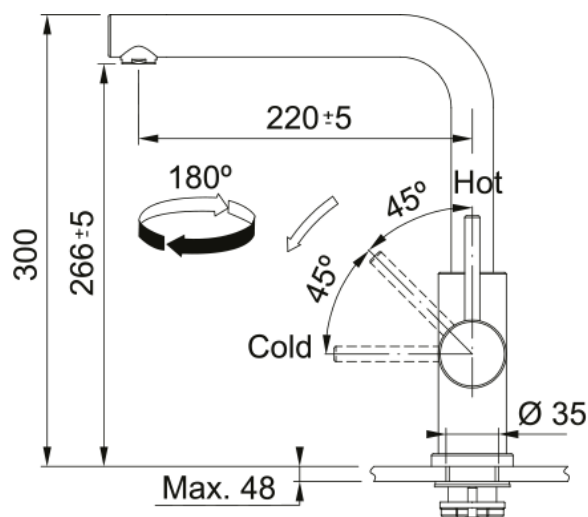

MRG 110-52 NOIR MAT + GLENDA BEC | 125.0716.119

Mitigeur, GLENDA bec, en inox . Durable, élégant et facile à entretenir. Grâce à son design fluide, faites la différence dans votre cuisine.

Information produit

Version bec	En forme de L
Couleur	Inox
Matériau	Inox 304

Dimensions

Diamètre de perçage	35 mm
Diamètre de cartouche	35 mm
Hauteur	300.0

Installation

Type de fixation	Fixation intégrée
Raccordement tuyau flexible	3/8"
Longueur tuyau d'alimentation	500 mm

Spécifications produit

Pression	Haute pression
Type de bec	Bec
Position du levier de commande	Levier de commande latéral
Rotation du bec	180°

Description du produit

Marque	Franke
Famille de produit	Smart
Gamme	Smart Glenda

Caractéristiques produit

Cartouche ECO	Non
Type d'aérateur	Laminaire