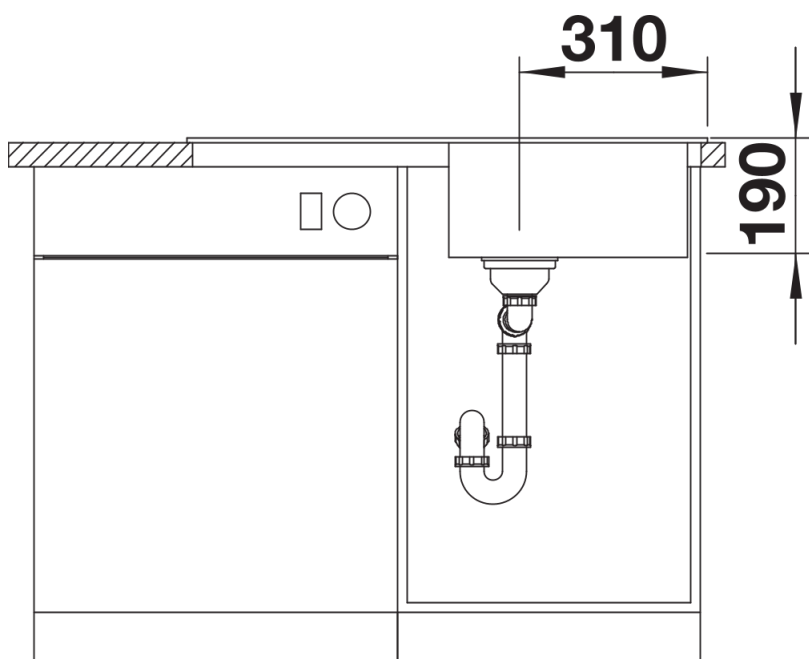

Informations de planification

- Découpe : 840 x 480 - R15

Étendue des fournitures

Vidage compact avec bonde à panier Ø 90 mm inox manuelle Siphon 137 158 inclus

Détails

Vue de dessus

Découpe

Vue de face