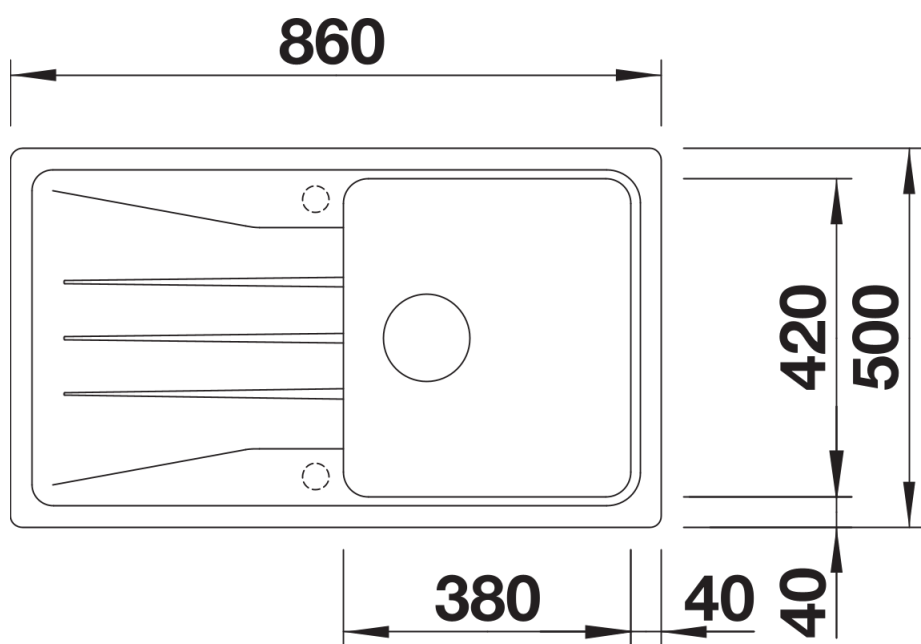

Fiches d'information sur le produit SONA 5 S

Référence de l'article 527150

Avantage

- Design moderne
- Grande cuve avec vaste égouttoir
- Siphon inclus

Coloris

SILGRANIT blanc soft

Coloris disponibles

noir
anthracite
gris rocher
gris volcan
alumétallic
blanc
blanc soft
tartufo
café

Informations de planification

- Découpe : 840 x 480 - R15

Étendue des fournitures

Vidage compact avec bonde à panier Ø 90 mm inox manuelle Siphon 137 158 inclus

Détails

Vue de dessus

Découpe

Vue de face

Vue latérale