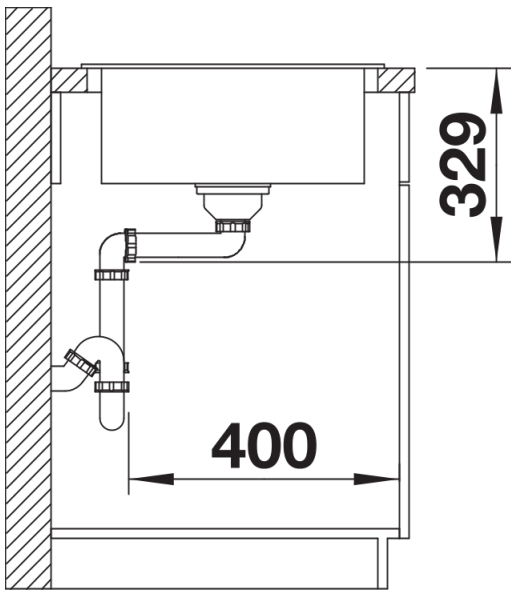

Informations de planification

- Découpe : 840 x 480 - R15

Étendue des fournitures

Vidage compact avec bonde à panier Ø 90 mm inox manuelle Siphon 137 158 inclus

Détails

Vue de dessus

Découpe

Vue de face