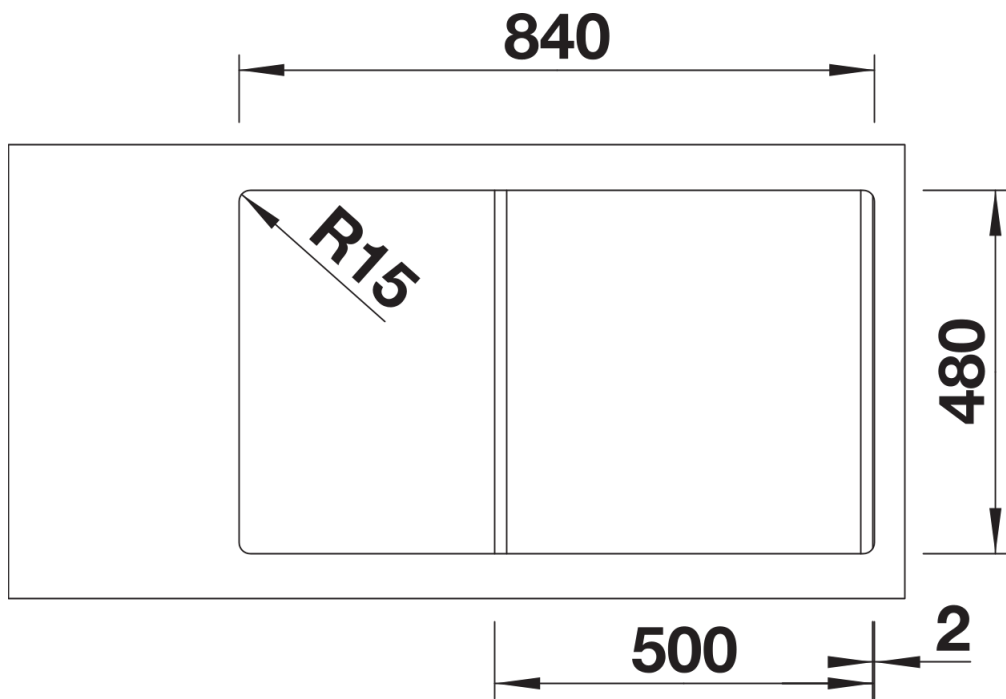

Informations de planification

- Découpe : 840 x 480 - R15

Étendue des fournitures

Vidage compact avec bonde à panier Ø 90 mm inox manuelle Siphon 137 158 inclus

Détails

Vue de dessus

Découpe

Vue de face