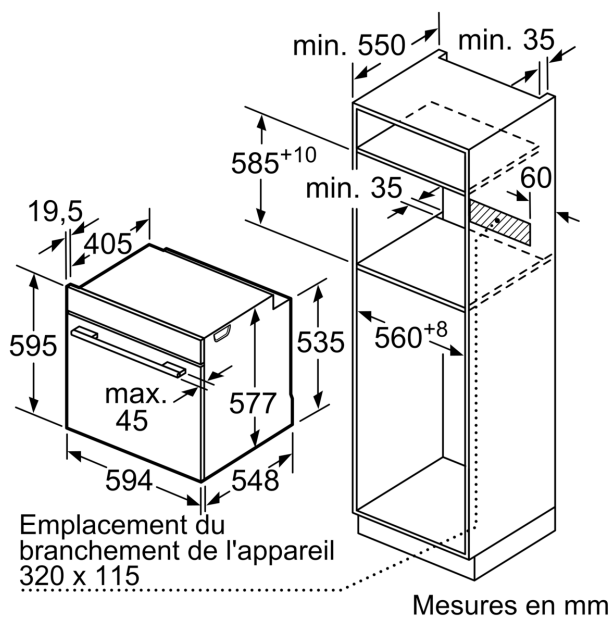

### Dimensions:

- Dimensions appareil (HxLxP): 595 x 594 x 548 mm
- Dimensions d'encastrement (HxLxP): 560 mm - 568 mm x 585 mm - 595 mm x 550 mm
- Veuillez vous référer aux dimensions d'encastrement indiquées dans le plan d'installation.

**iQ700, Four intégrable, 60 x 60  
cm, Noir  
HB776G3B1F**

Installation de deux appareils superposés  
Échange d'air

A: Entrée d'air  $\geq 200 \text{ cm}^2$

Mesures en mm

Si l'appareil est installé sous une table de cuisson, les épaisseurs de plaque de travail suivantes (le cas échéant y compris la sous-structure) doivent être respectées.