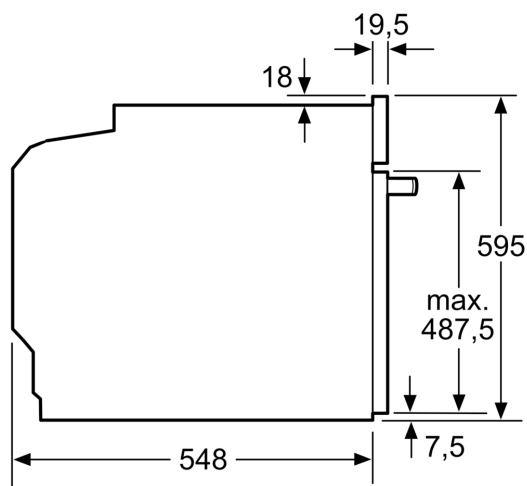

### Données techniques :

- Câble de raccordement : 120 cm
- Tension nominale : 220 - 240 V

- Puissance totale de raccordement : 3.6 kW

- Classe d'efficacité énergétique (selon norme EU 65/2014) : A+ (sur une échelle allant de A+++ à D)

### Dimensions:

- Dimensions appareil (HxLxP): 595 x 594 x 548 mm
- Dimensions d'encastrement (HxLxP): 560 mm - 568 mm x 585 mm - 595 mm x 550 mm
- Veuillez vous référer aux dimensions d'encastrement indiquées dans le plan d'installation.

**iQ700, Four intégrable, 60 x 60  
cm, Noir  
HB776G3B1F**

Installation de deux appareils superposés  
Échange d'air

A: Entrée d'air  $\geq 200 \text{ cm}^2$

Mesures en mm

Si l'appareil est installé sous une table de cuisson, les épaisseurs de plaque de travail suivantes (le cas échéant y compris la sous-structure) doivent être respectées.