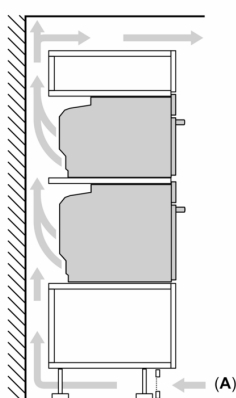

### Données techniques :

- Câble de raccordement : 120 cm
- Tension nominale : 220 - 240 V

- Puissance totale de raccordement : 3.6 kW

- Classe d'efficacité énergétique (selon norme EU 65/2014) : A+ (sur une échelle allant de A+++ à D)

### Dimensions:

- Dimensions appareil (HxLxP): 595 x 594 x 548 mm
- Dimensions d'encastrement (HxLxP): 560 mm - 568 mm x 585 mm - 595 mm x 550 mm
- Veuillez vous référer aux dimensions d'encastrement indiquées dans le plan d'installation.

**iQ700, Four intégrable, 60 x 60  
cm, Noir  
HB776G3B1F**

Installation de deux appareils superposés  
Échange d'air

A: Entrée d'air  $\geq 200 \text{ cm}^2$

Mesures en mm

Si l'appareil est installé sous une table de cuisson, les épaisseurs de plaque de travail suivantes (le cas échéant y compris la sous-structure) doivent être respectées.