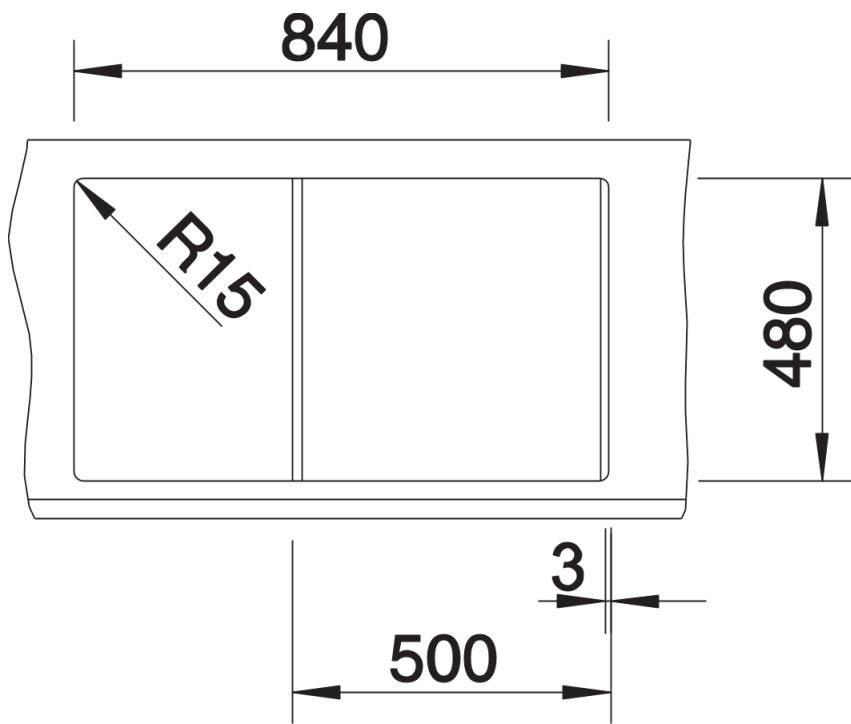

Fiches d'information sur le produit METRA 5 S

Référence de l'article 513221

Avantage

- Design jeune et rectiligne
- Grande cuve offrant de l'espace pour y faire la vaisselle
- Égouttoir réversible fonctionnel
- Bord plat esthétique
- Egalement disponible en version encastrement à fleur
- Siphon inclus

Coloris

SILGRANIT anthracite

Coloris disponibles

noir
anthracite
gris rocher
gris volcan
alumétallic
blanc
blanc soft
tartufo
café

Informations de planification

- Découpe : 840 x 480 - R15

Étendue des fournitures

Vidage compact avec bonde à panier Ø 90 mm inox manuelle Siphon 137 158 inclus

Détails

Vue de dessus

Découpe

Vue de face

Vue latérale