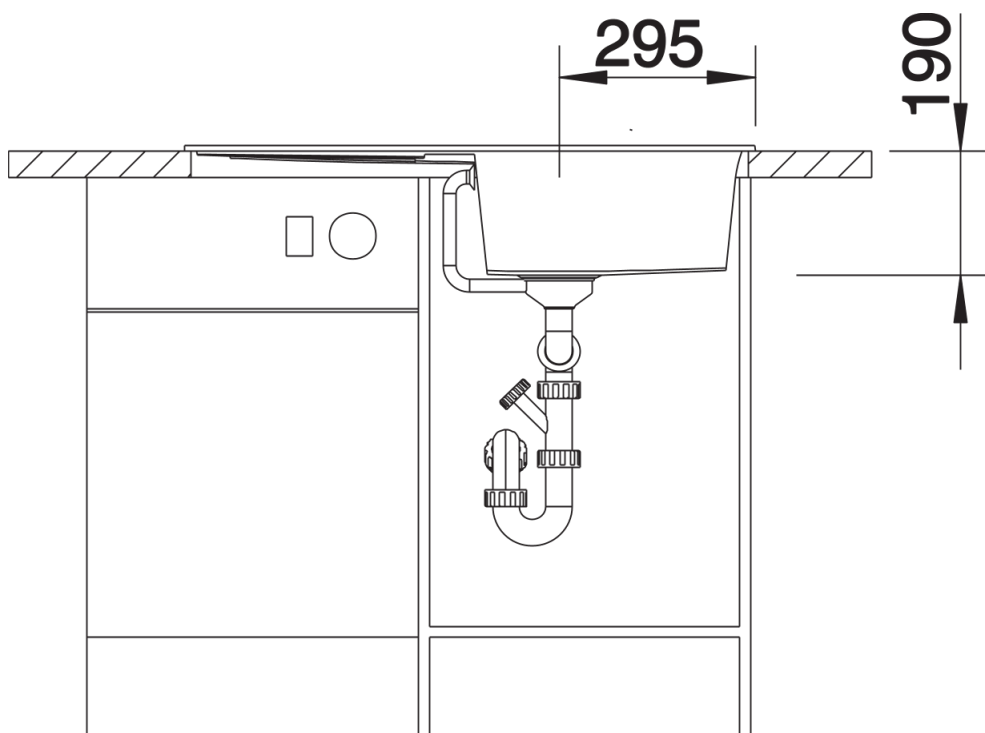

Fiches d'information sur le produit METRA 5 S

Référence de l'article 513221

Avantage

- Design jeune et rectiligne
- Grande cuve offrant de l'espace pour y faire la vaisselle
- Égouttoir réversible fonctionnel
- Bord plat esthétique
- Egalement disponible en version encastrement à fleur
- Siphon inclus

Vidage compact avec bonde à panier Ø 90 mm inox manuelle Siphon 137 158 inclus

Détails

Vue de dessus

Découpe

Vue de face

Vue latérale