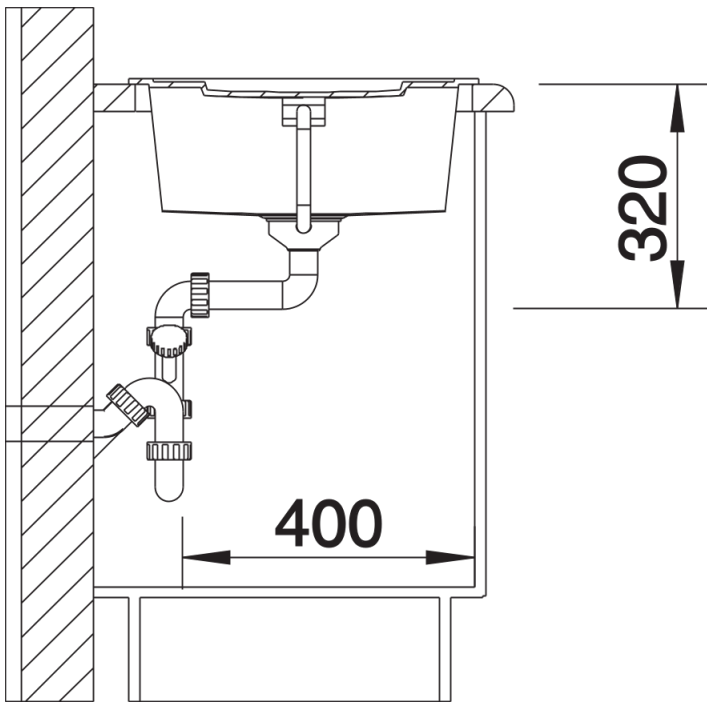

Fiches d'information sur le produit METRA 5 S

Référence de l'article 513221

Avantage

- Design jeune et rectiligne
- Grande cuve offrant de l'espace pour y faire la vaisselle
- Égouttoir réversible fonctionnel
- Bord plat esthétique
- Egalement disponible en version encastrement à fleur
- Siphon inclus

Vidage compact avec bonde à panier Ø 90 mm inox manuelle Siphon 137 158 inclus

Détails

Vue de dessus

Découpe

Vue de face

Vue latérale