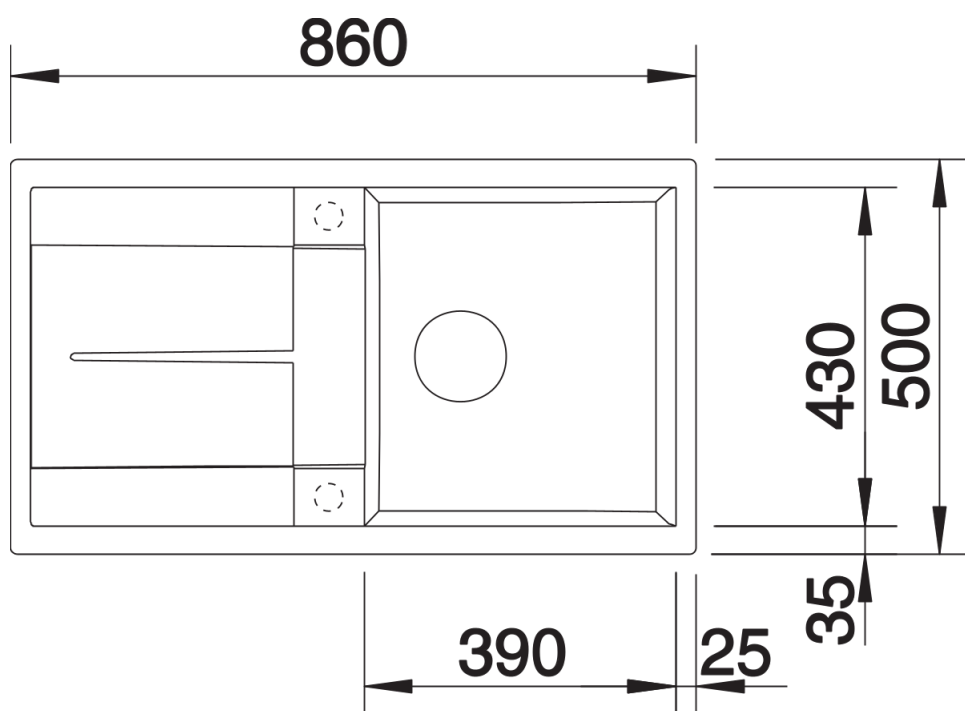

Fiches d'information sur le produit METRA 5 S

Référence de l'article 513221

Avantage

- Design jeune et rectiligne
- Grande cuve offrant de l'espace pour y faire la vaisselle
- Égouttoir réversible fonctionnel
- Bord plat esthétique
- Egalement disponible en version encastrement à fleur
- Siphon inclus

Coloris

SILGRANIT anthracite

Coloris disponibles

noir
anthracite
gris rocher
gris volcan
alumétallic
blanc
blanc soft
tartufo
café

Informations de planification

- Découpe : 840 x 480 - R15

Étendue des fournitures

Vidage compact avec bonde à panier Ø 90 mm inox manuelle Siphon 137 158 inclus

Détails

Vue de dessus

Découpe

Vue de face

Vue latérale