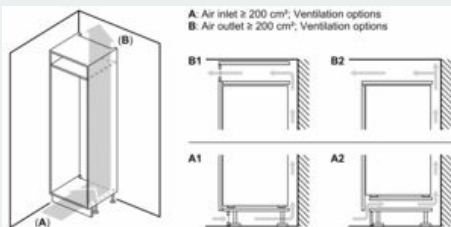

Système de conservation

- 1 compartiment hyperFresh avec ajustement du taux d'humidité - garde fruits et légumes frais plus longtemps
- 1 freshBox

INFORMATIONS TECHNIQUES

- Dimensions (H x L x P) : 177.2 x 55.8 x 54.8 cm
- Encastrement H x L x P : 177.5 cm x 56 cm x 55 cm
- Classe climatique : SN-ST
- Voltage 220 - 240 V
- Longueur du câble d'alimentation : 230 cm

Accessoires

- Casiers à oeufs

iQ500, Réfrigérateur intégrable, 177.5 x 56 cm, Charnières pantographes softClose KI81RSDDO

Cotes

Mesures en mm
Recommandation de dimension d'espace libre pour charnière plate

F	R	X
16-19	0-3	2,5
20	0-1	3
	2-3	2,5
21	0-1	3
	2-3	2,5
22	0	4
	1	3,5
	2-3	3

Les dimensions d'espace libre recommandées dans le tableau doivent être respectées afin d'assurer une ouverture sans collision des portes de l'appareil, et d'éviter ainsi d'endommager les meubles de cuisine.