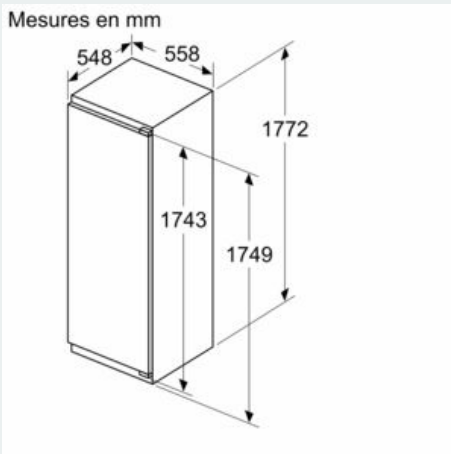

Système de conservation

- 1 compartiment hyperFresh avec ajustement du taux d'humidité - garde fruits et légumes frais plus longtemps
- 1 freshBox

INFORMATIONS TECHNIQUES

- Dimensions (H x L x P) : 177.2 x 55.8 x 54.8 cm
- Encastrement H x L x P : 177.5 cm x 56 cm x 55 cm
- Classe climatique : SN-ST
- Voltage 220 - 240 V
- Longueur du câble d'alimentation : 230 cm

Accessoires

- Casiers à oeufs

iQ500, Réfrigérateur intégrable, 177.5 x 56 cm, Charnières pantographes softClose KI81RSDDO

Cotes

Mesures en mm
Recommandation de dimension d'espace libre pour charnière plate

F	R	X
16-19	0-3	2,5
20	0-1	3
	2-3	2,5
21	0-1	3
	2-3	2,5
22	0	4
	1	3,5
	2-3	3

Les dimensions d'espace libre recommandées dans le tableau doivent être respectées afin d'assurer une ouverture sans collision des portes de l'appareil, et d'éviter ainsi d'endommager les meubles de cuisine.