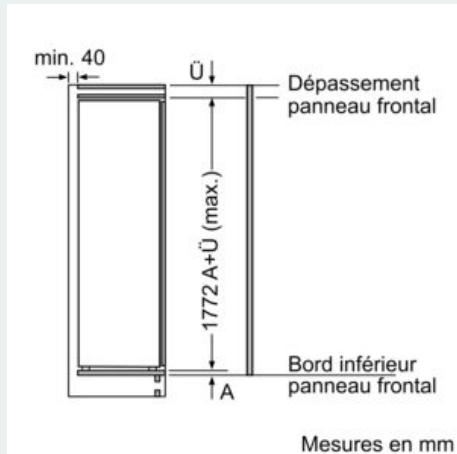

Système de conservation

- 1 compartiment hyperFresh avec ajustement du taux d'humidité - garde fruits et légumes frais plus longtemps
- 1 freshBox

INFORMATIONS TECHNIQUES

- Dimensions (H x L x P) : 177.2 x 55.8 x 54.8 cm
- Encastrement H x L x P : 177.5 cm x 56 cm x 55 cm
- Classe climatique : SN-ST
- Voltage 220 - 240 V
- Longueur du câble d'alimentation : 230 cm

Accessoires

- Casiers à oeufs

iQ500, Réfrigérateur intégrable, 177.5 x 56 cm, Charnières pantographes softClose KI81RSDDO

Cotes

Mesures en mm
Recommandation de dimension d'espace libre pour charnière plate

F	R	X
16-19	0-3	2,5
20	0-1	3
	2-3	2,5
21	0-1	3
	2-3	2,5
22	0	4
	1	3,5
	2-3	3

Les dimensions d'espace libre recommandées dans le tableau doivent être respectées afin d'assurer une ouverture sans collision des portes de l'appareil, et d'éviter ainsi d'endommager les meubles de cuisine.