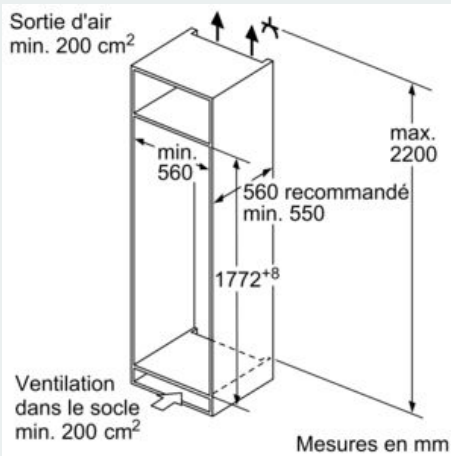

Système de conservation

- 1 compartiment hyperFresh avec ajustement du taux d'humidité - garde fruits et légumes frais plus longtemps
- 1 freshBox

INFORMATIONS TECHNIQUES

- Dimensions (H x L x P) : 177.2 x 55.8 x 54.8 cm
- Encastrement H x L x P : 177.5 cm x 56 cm x 55 cm
- Classe climatique : SN-ST
- Voltage 220 - 240 V
- Longueur du câble d'alimentation : 230 cm

Accessoires

- Casiers à oeufs

iQ500, Réfrigérateur intégrable, 177.5 x 56 cm, Charnières pantographes softClose KI81RSDDO

Cotes

Mesures en mm
Recommandation de dimension d'espace libre pour charnière plate

F	R	X
16-19	0-3	2,5
20	0-1	3
	2-3	2,5
21	0-1	3
	2-3	2,5
22	0	4
	1	3,5
	2-3	3

Les dimensions d'espace libre recommandées dans le tableau doivent être respectées afin d'assurer une ouverture sans collision des portes de l'appareil, et d'éviter ainsi d'endommager les meubles de cuisine.